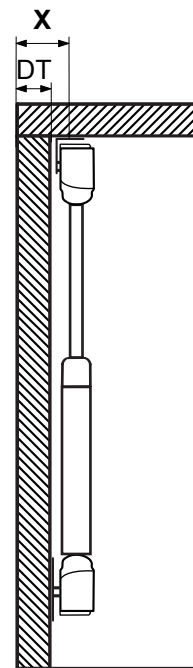

1. Komponenty:

**2. Potrebne nástroje /
Potřebné nástroje:**

rozmer (X) = hrúbka DT + 8 mm

rozmer (Y) = 255 - 1/2 DT

rozmer (Z) = 255 - DT

VAROVANIE! VAROVÁNÍ!

Nemazať, neolejovať! Môže dôjsť k poškodeniu funkčnosti plynového teleskopu /
/ Nemazat, neolejovat! Může dojít k poškození funkčnosti plynového teleskopu.