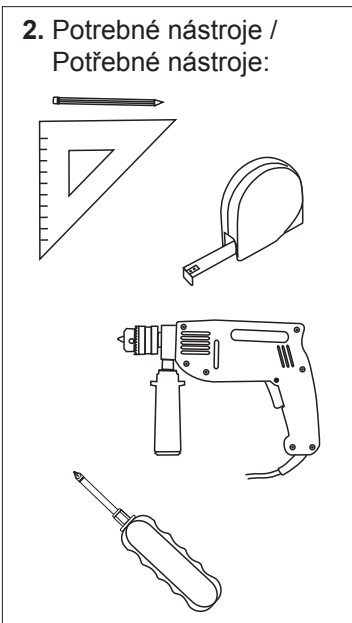

1. Komponenty:

**2. Potrebne nástroje /
Potřebné nástroje:**

rozmer (X) = hrúbka DT + 8 mm

rozmer (Y) = 255 - 1/2 DT

rozmer (Z) = 255 - DT

VAROVANIE! VAROVÁNÍ!

Nemazať, neolejovať! Môže dôjsť k poškodeniu funkčnosti plynového teleskopu /
/ Nemazat, neolejovat! Může dojít k poškození funkčnosti plynového teleskopu.