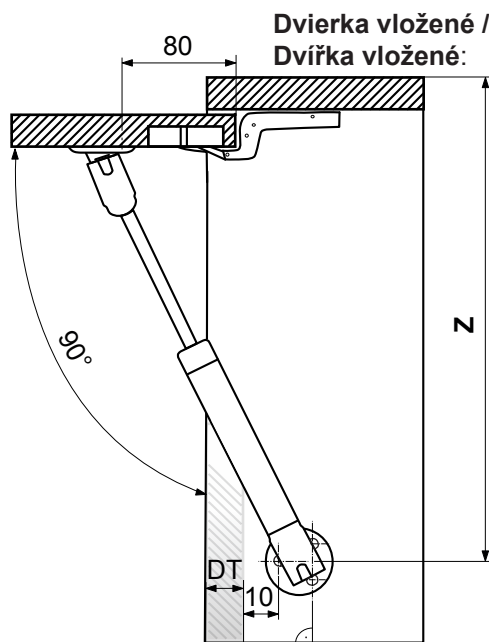

1. Komponenty:

**2. Potrebne nástroje /
Potřebné nástroje:**

rozmer (X) = hrúbka DT + 8 mm

rozmer (Y) = 255 - 1/2 DT

rozmer (Z) = 255 - DT

VAROVANIE! VAROVÁNÍ!

Nemazať, neolejovať! Môže dôjsť k poškodeniu funkčnosti plynového teleskopu /
/ Nemazat, neolejovat! Může dojít k poškození funkčnosti plynového teleskopu.