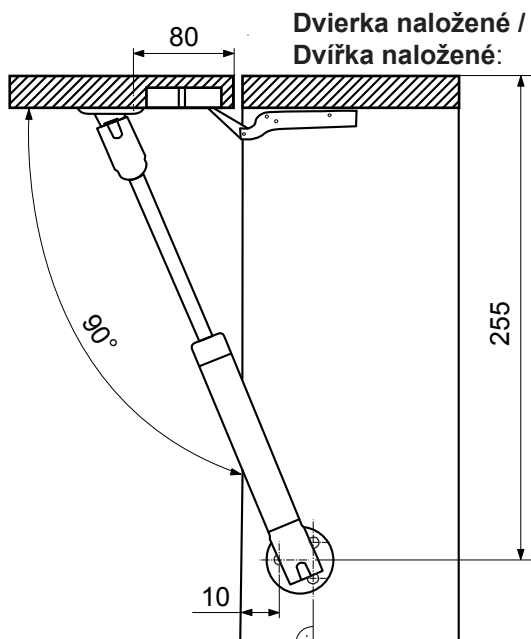

1. Komponenty:

**2. Potrebne nástroje /
Potřebné nástroje:**

rozmer (X) = hrúbka DT + 8 mm

rozmer (Y) = 255 - 1/2 DT

rozmer (Z) = 255 - DT

VAROVANIE! VAROVÁNÍ!

Nemazať, neolejovať! Môže dôjsť k poškodeniu funkčnosti plynového teleskopu /
/ Nemazat, neolejovat! Může dojít k poškození funkčnosti plynového teleskopu.