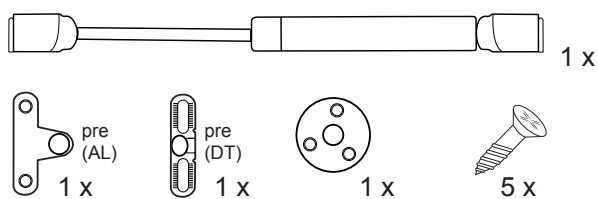

1. Komponenty:

**2. Potrebne nástroje /
Potřebné nástroje:**

rozmer (X) = hrúbka DT + 8 mm

rozmer (Y) = 255 - 1/2 DT

rozmer (Z) = 255 - DT

VAROVANIE! VAROVÁNÍ!

Nemazať, neolejovať! Môže dôjsť k poškodeniu funkčnosti plynového teleskopu /
/ Nemazat, neolejovat! Může dojít k poškození funkčnosti plynového teleskopu.