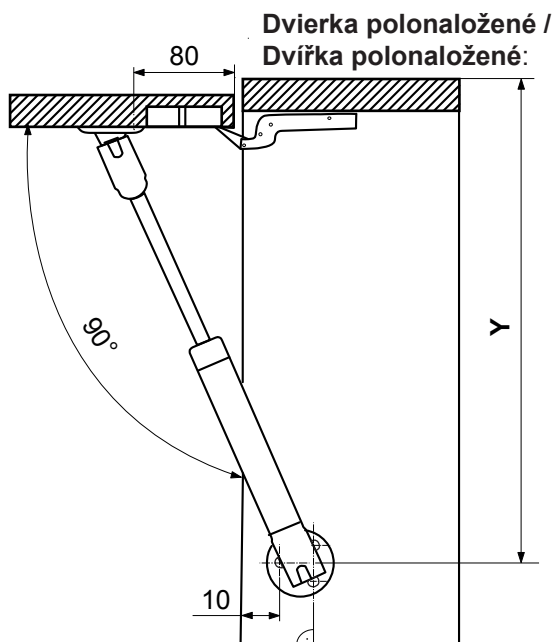

1. Komponenty:

**2. Potrebne nástroje /
Potřebné nástroje:**

rozmer (X) = hrúbka DT + 8 mm

rozmer (Y) = 255 - 1/2 DT

rozmer (Z) = 255 - DT

VAROVANIE! VAROVÁNÍ!

Nemazať, neolejovať! Môže dôjsť k poškodeniu funkčnosti plynového teleskopu /
/ Nemazat, neolejovat! Může dojít k poškození funkčnosti plynového teleskopu.