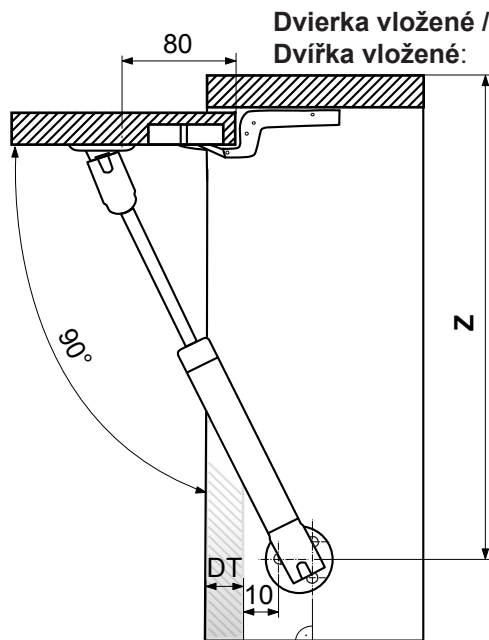

1. Komponenty:

**2. Potřebné nástroje /
Potřebné nástroje:**

rozmer (X) = hrúbka DT + 8 mm

rozmer (Y) = 255 - 1/2 DT

rozmer (Z) = 255 - DT

VAROVANIE! VAROVÁNÍ!

Nemazať, neolejovať! Môže dôjsť k poškodeniu funkčnosti plynového teleskopu /
/ Nemazat, neolejovat! Může dojít k poškození funkčnosti plynového teleskopu.