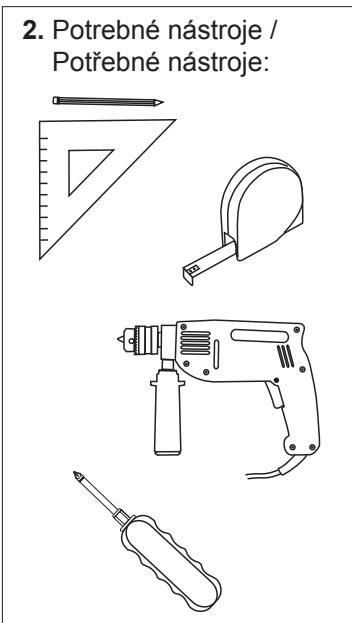

1. Komponenty:

**2. Potřebné nástroje /
Potřebné nástroje:**

rozmer (X) = hrúbka DT + 8 mm

rozmer (Y) = 255 - 1/2 DT

rozmer (Z) = 255 - DT

VAROVANIE! VAROVÁNÍ!

Nemazať, neolejovať! Môže dôjsť k poškodeniu funkčnosti plynového teleskopu /
/ Nemazat, neolejovat! Může dojít k poškození funkčnosti plynového teleskopu.