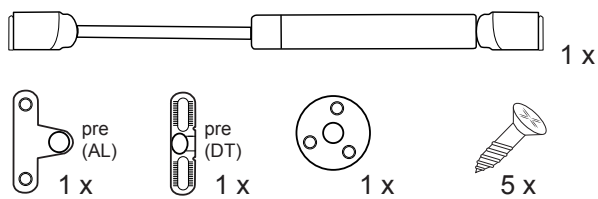

1. Komponenty:

**2. Potřebné nástroje /
Potřebné nástroje:**

rozmer (X) = hrúbka DT + 8 mm

rozmer (Y) = 255 - 1/2 DT

rozmer (Z) = 255 - DT

VAROVANIE! VAROVÁNÍ!

Nemazať, neolejovať! Môže dôjsť k poškodeniu funkčnosti plynového teleskopu /
/ Nemazat, neolejovat! Může dojít k poškození funkčnosti plynového teleskopu.