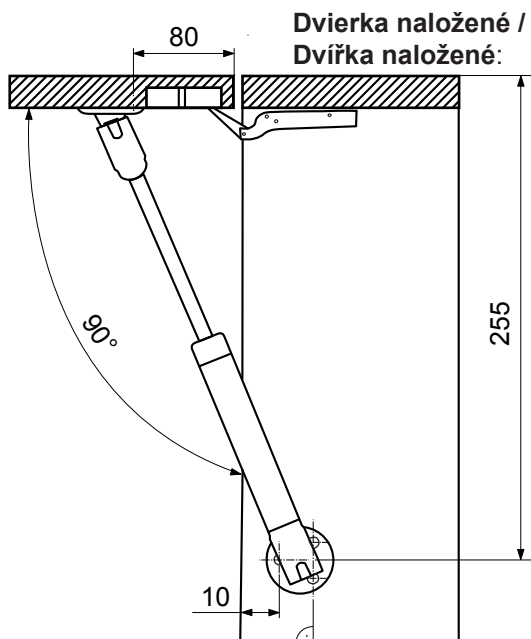

1. Komponenty:

**2. Potřebné nástroje /
Potřebné nástroje:**

rozmer (X) = hrúbka DT + 8 mm

rozmer (Y) = 255 - 1/2 DT

rozmer (Z) = 255 - DT

VAROVANIE! VAROVÁNÍ!

Nemazať, neolejovať! Môže dôjsť k poškodeniu funkčnosti plynového teleskopu /
/ Nemazat, neolejovat! Může dojít k poškození funkčnosti plynového teleskopu.