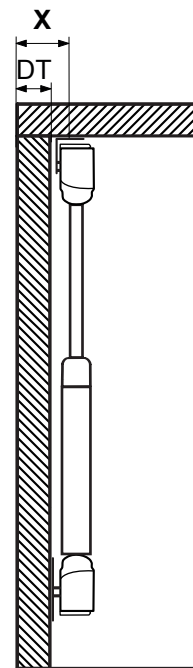

1. Komponenty:

**2. Potřebné nástroje /
Potřebné nástroje:**

rozmer (X) = hrúbka DT + 8 mm

rozmer (Y) = 255 - 1/2 DT

rozmer (Z) = 255 - DT

VAROVANIE! VAROVÁNÍ!

Nemazať, neolejovať! Môže dôjsť k poškodeniu funkčnosti plynového teleskopu /
/ Nemazat, neolejovat! Může dojít k poškození funkčnosti plynového teleskopu.