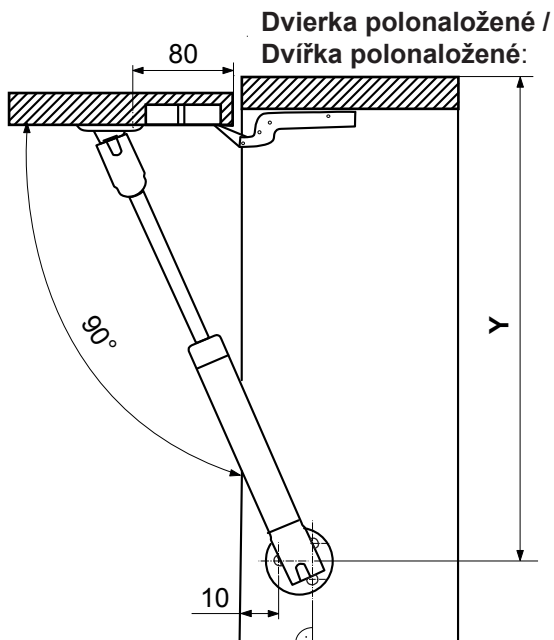

1. Komponenty:

**2. Potřebné nástroje /
Potřebné nástroje:**

rozmer (X) = hrúbka DT + 8 mm

rozmer (Y) = 255 - 1/2 DT

rozmer (Z) = 255 - DT

VAROVANIE! VAROVÁNÍ!

Nemazať, neolejovať! Môže dôjsť k poškodeniu funkčnosti plynového teleskopu /
/ Nemazat, neolejovat! Může dojít k poškození funkčnosti plynového teleskopu.