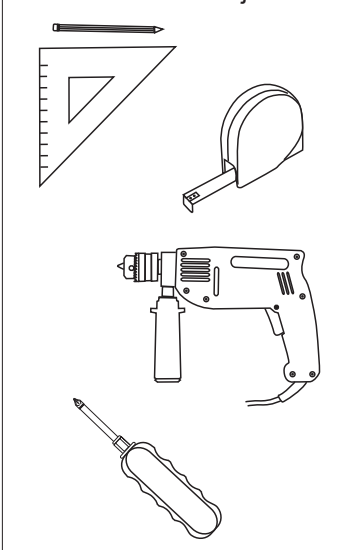

1. Komponenty:

**2. Potrebne nástroje /
Potřebné nástroje:**

rozmer (X) = hrúbka DT + 8 mm

rozmer (Y) = 255 - 1/2 DT

rozmer (Z) = 255 - DT

VAROVANIE! VAROVÁNÍ!

Nemazať, neolejovať! Môže dôjsť k poškodeniu funkčnosti plynového teleskopu /
Nemazat, neolejovat! Může dojít k poškození funkčnosti plynového teleskopu.