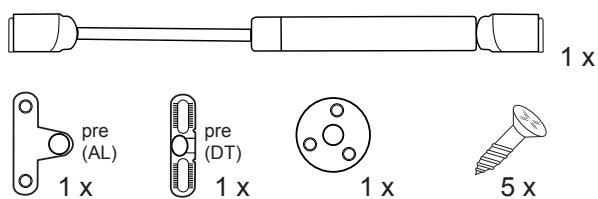

1. Komponenty:

**2. Potrebne nástroje /
Potřebné nástroje:**

rozmer (X) = hrúbka DT + 8 mm

rozmer (Y) = 255 - 1/2 DT

rozmer (Z) = 255 - DT

VAROVANIE! VAROVÁNÍ!

Nemazať, neolejovať! Môže dôjsť k poškodeniu funkčnosti plynového teleskopu /
Nemazat, neolejovat! Může dojít k poškození funkčnosti plynového teleskopu.