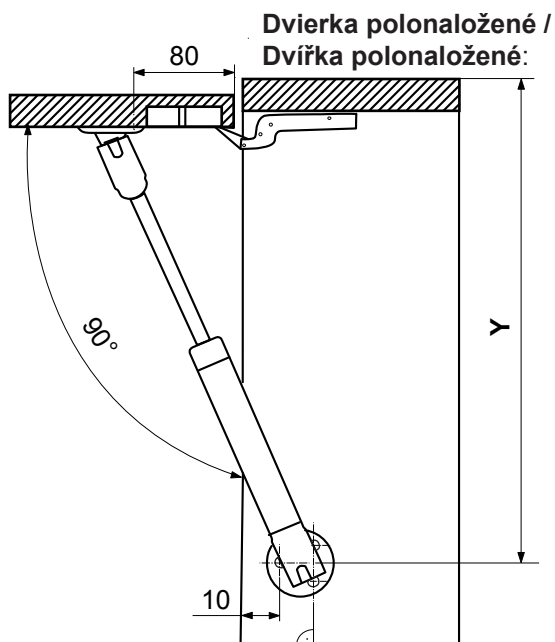

1. Komponenty:

**2. Potrebne nástroje /
Potřebné nástroje:**

rozmer (X) = hrúbka DT + 8 mm

rozmer (Y) = 255 - 1/2 DT

rozmer (Z) = 255 - DT

VAROVANIE! VAROVÁNÍ!

Nemazať, neolejovať! Môže dôjsť k poškodeniu funkčnosti plynového teleskopu /
Nemazat, neolejovat! Může dojít k poškození funkčnosti plynového teleskopu.