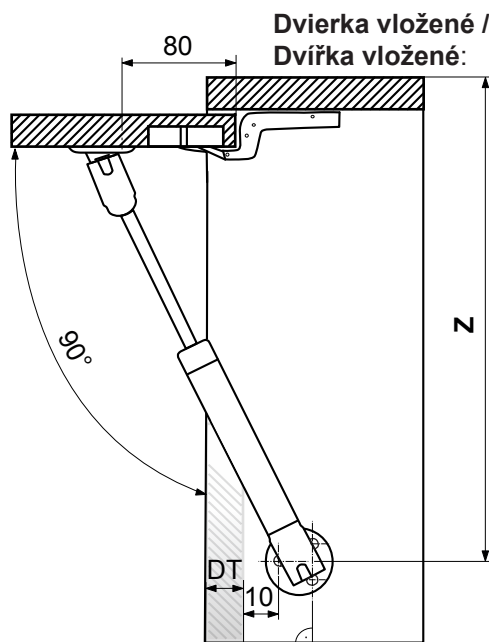

1. Komponenty:

**2. Potrebne nástroje /
Potřebné nástroje:**

rozmer (X) = hrúbka DT + 8 mm

rozmer (Y) = 255 - 1/2 DT

rozmer (Z) = 255 - DT

VAROVANIE! VAROVÁNÍ!

Nemazať, neolejovať! Môže dôjsť k poškodeniu funkčnosti plynového teleskopu /
Nemazat, neolejovat! Může dojít k poškození funkčnosti plynového teleskopu.