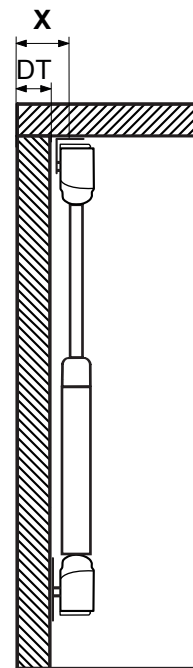

1. Komponenty:

**2. Potrebne nástroje /
Potřebné nástroje:**

rozmer (X) = hrúbka DT + 8 mm

rozmer (Y) = 255 - 1/2 DT

rozmer (Z) = 255 - DT

VAROVANIE! VAROVÁNÍ!

Nemazať, neolejovať! Môže dôjsť k poškodeniu funkčnosti plynového teleskopu /
Nemazat, neolejovat! Může dojít k poškození funkčnosti plynového teleskopu.