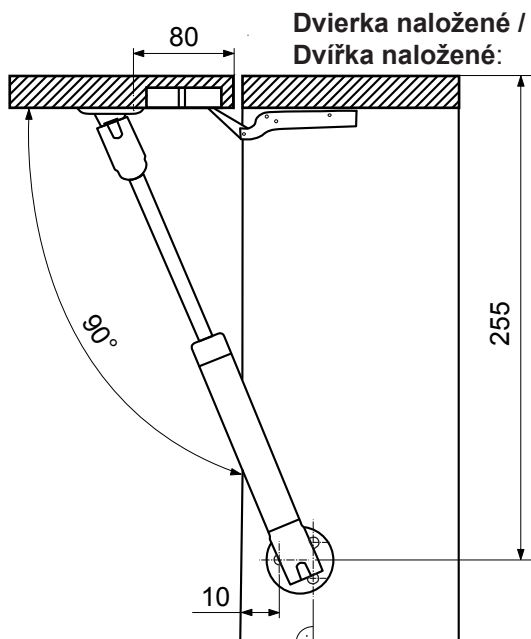

1. Komponenty:

**2. Potrebne nástroje /
Potřebné nástroje:**

rozmer (X) = hrúbka DT + 8 mm

rozmer (Y) = 255 - 1/2 DT

rozmer (Z) = 255 - DT

VAROVANIE! VAROVÁNÍ!

Nemazať, neolejovať! Môže dôjsť k poškodeniu funkčnosti plynového teleskopu /
Nemazat, neolejovat! Může dojít k poškození funkčnosti plynového teleskopu.