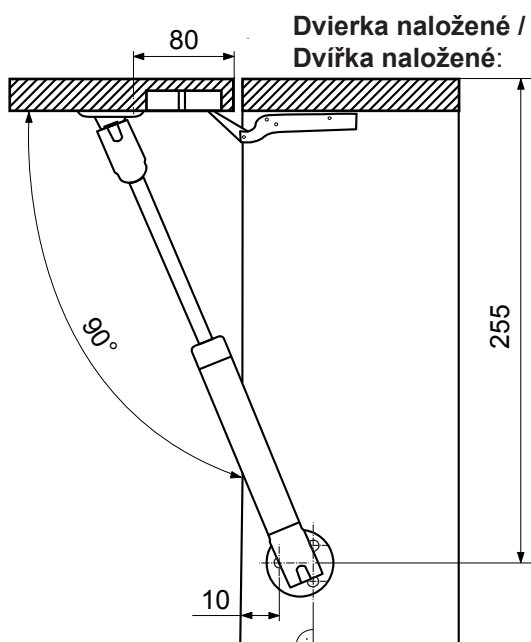

1. Komponenty:

**2. Potrebne nástroje /
Potřebné nástroje:**

rozmer (X) = hrúbka DT + 8 mm

rozmer (Y) = 255 - 1/2 DT

rozmer (Z) = 255 - DT

VAROVANIE! VAROVÁNÍ!

Nemazať, neolejovať! Môže dôjsť k poškodeniu funkčnosti plynového teleskopu /
/ Nemazat, neolejovat! Může dojít k poškození funkčnosti plynového teleskopu.