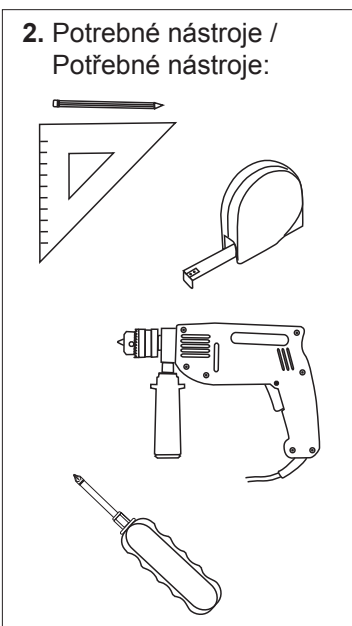

1. Komponenty:

**2. Potrebne nástroje /
Potřebné nástroje:**

rozmer (X) = hrúbka DT + 8 mm

rozmer (Y) = 255 - 1/2 DT

rozmer (Z) = 255 - DT

VAROVANIE! VAROVÁNÍ!

Nemazať, neolejovať! Môže dôjsť k poškodeniu funkčnosti plynového teleskopu /
/ Nemazat, neolejovat! Může dojít k poškození funkčnosti plynového teleskopu.