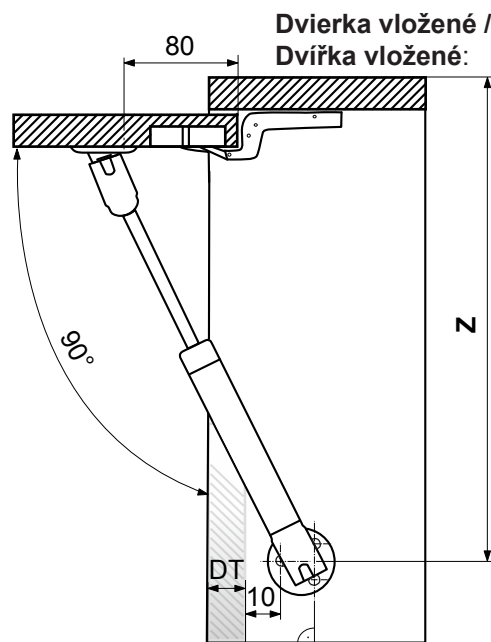

1. Komponenty:

**2. Potrebne nástroje /
Potřebné nástroje:**

rozmer (X) = hrúbka DT + 8 mm

rozmer (Y) = 255 - 1/2 DT

rozmer (Z) = 255 - DT

VAROVANIE! VAROVÁNÍ!

Nemazať, neolejovať! Môže dôjsť k poškodeniu funkčnosti plynového teleskopu /
/ Nemazat, neolejovat! Může dojít k poškození funkčnosti plynového teleskopu.