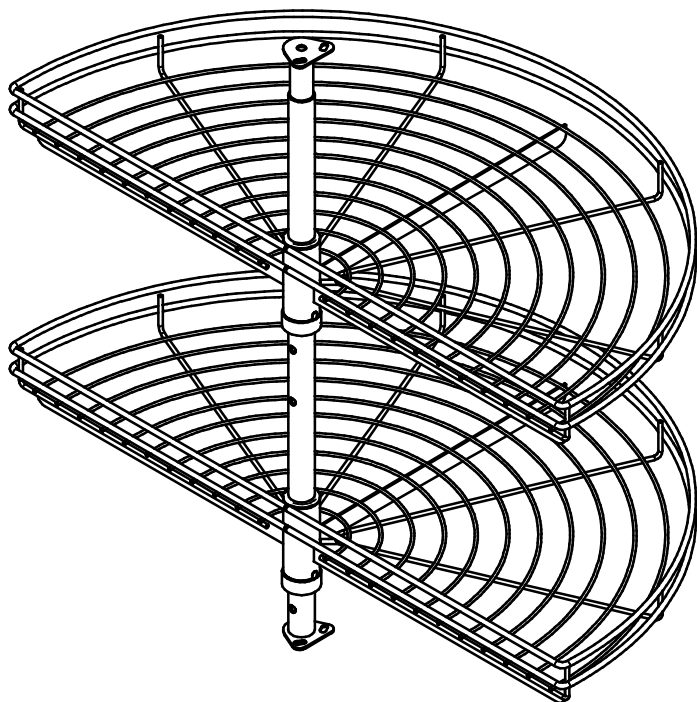

NOVA
Półka obrotowa 1/2
Nova carousel 1/2

Rejs Spółka z o.o.
PL 87-500 Rypin
ul. Mławska 61
tel: +48 54 280 56 51
fax: +48 54 280 6192
www. rejs.eu

wyposażenie mebli

d.o.a 2013-06-18

NOVA
Półka obrotowa 1/2
Nova carousel 1/2