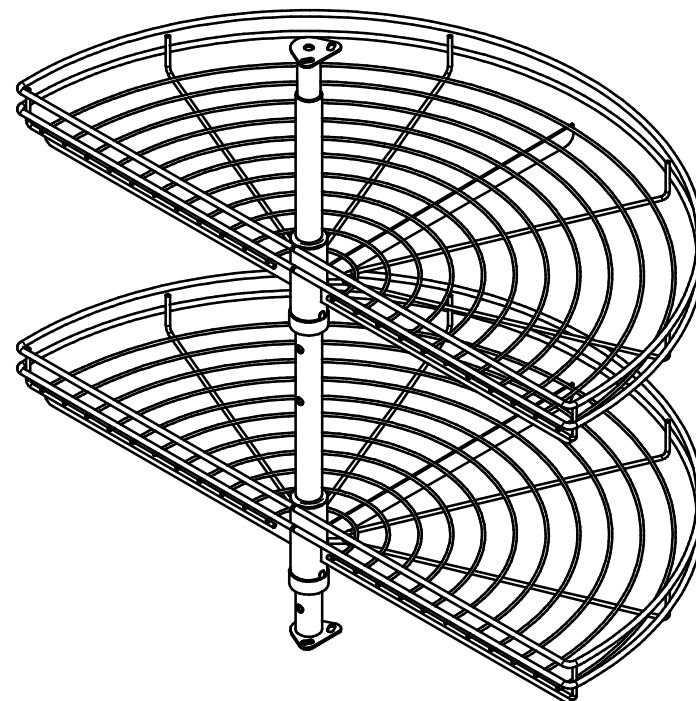

NOVA
Półka obrotowa 1/2
Nova carousel 1/2

Rejs Spółka z o.o.
PL 87-500 Rypin
ul. Mławska 61
tel: +48 54 280 56 51
fax: +48 54 280 6192
www. rejs.eu

wyposażenie mebli

d.o.a 2013-06-18

NOVA
Półka obrotowa 1/2
Nova carousel 1/2