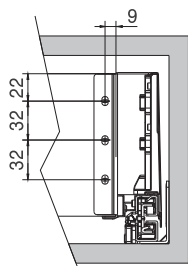

- zásuvkové bočnice široké len 13 mm
- skrytý plnovýsuv od 350 do 500 mm
- maximálna nosnosť 40 kg
- povrchová úprava antracit a biela
- horizontálne a vertikálne nastaviteľný
- zásuvka vyberateľná bez použitia náradia

výška bočnice 127 mm

Predné čelo

## Predný panel pre vnútornú zásuvku

\* VŠ = vnútorná šírka skrinky