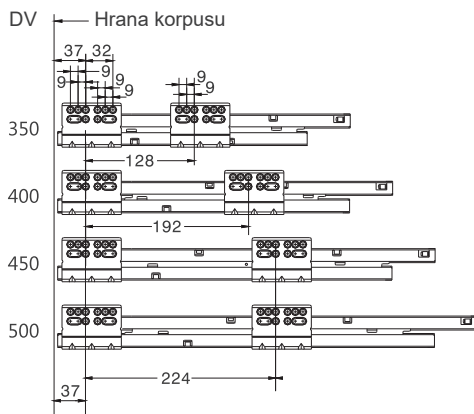

- zásuvkové bočnice široké len 13 mm
- skrytý plnovýsuv od 350 do 500 mm
- maximálna nosnosť 40 kg
- povrchová úprava antracit a biela
- horizontálne a vertikálne nastaviteľný
- zásuvka vyberateľná bez použitia náradia

výška bočnice 127 mm

Predné čelo

## Predný panel pre vnútornú zásuvku

\* VŠ = vnútorná šírka skrinky