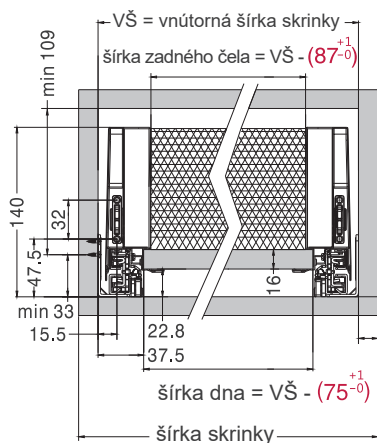

- zásuvkové bočnice široké len 13 mm
- skrytý plnovýsuv od 350 do 500 mm
- maximálna nosnosť 40 kg
- povrchová úprava antracit a biela
- horizontálne a vertikálne nastaviteľný
- zásuvka vyberateľná bez použitia náradia

výška bočnice 127 mm

Predné čelo

## Predný panel pre vnútornú zásuvku

\* VŠ = vnútorná šírka skrinky