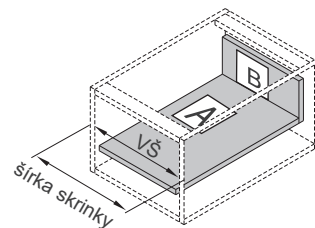

- zásuvkové bočnice široké len 13 mm
- skrytý plnovýsuv od 350 do 500 mm
- maximálna nosnosť 40 kg
- povrchová úprava antracit a biela
- horizontálne a vertikálne nastaviteľný
- zásuvka vyberateľná bez použitia náradia

výška bočnice 127 mm

Predné čelo

## Predný panel pre vnútornú zásuvku

\* VŠ = vnútorná šírka skrinky