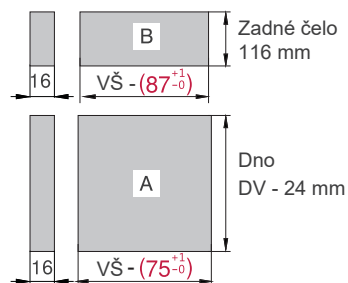

- zásuvkové bočnice široké len 13 mm
- skrytý plnovýsuv od 350 do 500 mm
- maximálna nosnosť 40 kg
- povrchová úprava antracit a biela
- horizontálne a vertikálne nastaviteľný
- zásuvka vyberateľná bez použitia náradia

výška bočnice 127 mm

Predné čelo

## Predný panel pre vnútornú zásuvku

\* VŠ = vnútorná šírka skrinky