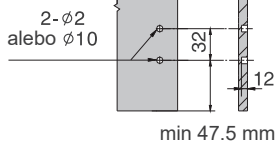

- zásuvkové bočnice široké len 13 mm
- skrytý plnovýsuv od 350 do 500 mm
- maximálna nosnosť 40 kg
- povrchová úprava antracit a biela
- horizontálne a vertikálne nastaviteľný
- zásuvka vyberateľná bez použitia náradia

výška bočnice 127 mm

Predné čelo

## Predný panel pre vnútornú zásuvku

\* VŠ = vnútorná šírka skrinky