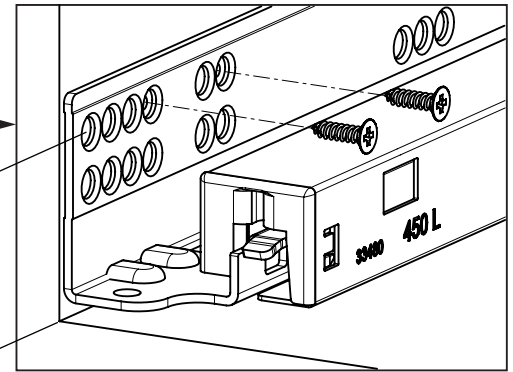

Rozmery skrinky

- Vnútna šírka skrinky : CIW
- Vnútna hĺbka skrinky : CID
- Vnútna šírka zásuvky : DIW
- Hĺbka samotnej zásuvky : DD
- Nominálna dĺžka : NL

Doporučené skrutky a šablóny

Smart šablóna pre uchytenie

Smart vŕtacia šablóna

Smart vŕtacia šablóna s pravítkom

Pozícia skrutiek pre výsuvy

Priskrutkujte výsuvy do vyznačených otvorov

Rozmery zásuvky

1

Použite šikmé otvory na montáž inteligentného zámku, keď šírka drevenej podlahy je menšia ako 12 mm