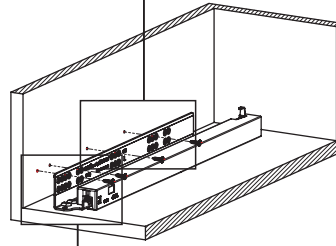

Rozmery skrinky

- Vnútna šírka skrinky : CIW
- Vnútna hĺbka skrinky : CID
- Vnútna šírka zásuvky : DIW
- Hĺbka samotnej zásuvky : DD
- Nominálna dĺžka : NL

Doporučené skrutky a šablóny

Smart šablóna pre uchytenie

Smart vŕtacia šablóna

Smart vŕtacia šablóna s pravítkom

Pozícia skrutiek pre výsuvy

Priskrutkujte výsuvy do vyznačených otvorov

Rozmery zásuvky

1

Použite šikmé otvory na montáž inteligentného zámku, keď šírka drevenej podlahy je menšia ako 12 mm