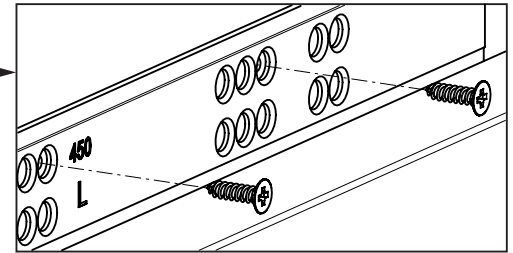

Rozmery skrinky

- Vnútna šírka skrinky : CIW
- Vnútna hĺbka skrinky : CID
- Vnútna šírka zásuvky : DIW
- Hĺbka samotnej zásuvky : DD
- Nominálna dĺžka : NL

Doporučené skrutky a šablóny

Smart šablóna pre uchytenie

Smart vŕtacia šablóna

Smart vŕtacia šablóna s pravítkom

Pozícia skrutiek pre výsuvy

Priskrutkujte výsuvy do vyznačených otvorov

Rozmery zásuvky

1

Použite šikmé otvory na montáž inteligentného zámku, keď šírka drevenej podlahy je menšia ako 12 mm