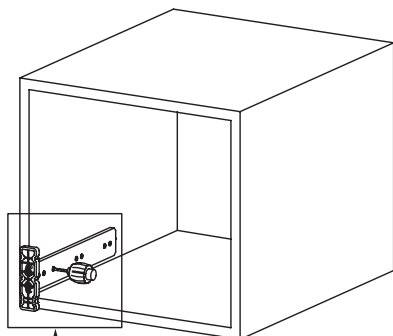

Rozmery skrinky

- Vnútna šírka skrinky : CIW
- Vnútna hĺbka skrinky : CID
- Vnútna šírka zásuvky : DIW
- Hĺbka samotnej zásuvky : DD
- Nominálna dĺžka : NL

Doporučené skrutky a šablóny

Smart šablóna pre uchytenie

Smart vŕtacia šablóna

Smart vŕtacia šablóna s pravítkom

Pozícia skrutiek pre výsuvy

Priskrutkujte výsuvy do vyznačených otvorov

Rozmery zásuvky

1

Použite šikmé otvory na montáž inteligentného zámku, keď šírka drevenej podlahy je menšia ako 12 mm

2

3

Smart vrtacia šablóna

Kod

12799902

12799904

Smart vrtacia šablóna s pravítkom

Kod