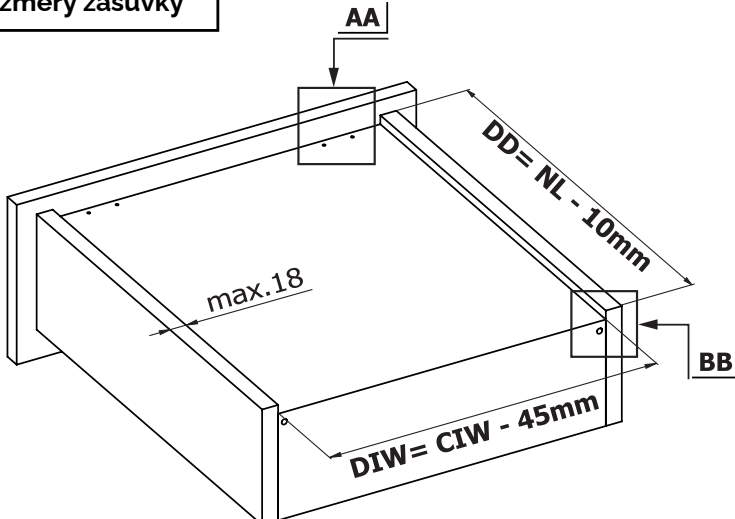

Rozmery skrinky

- Vnútna šírka skrinky : CIW
- Vnútna hĺbka skrinky : CID
- Vnútna šírka zásuvky : DIW
- Hĺbka samotnej zásuvky : DD
- Nominálna dĺžka : NL

Doporučené skrutky a šablóny

Smart šablóna pre uchytenie

Smart vŕtacia šablóna

Smart vŕtacia šablóna s pravítkom

Pozícia skrutiek pre výsuvy

Priskrutkujte výsuvy do vyznačených otvorov

Rozmery zásuvky

1

Použite šikmé otvory na montáž inteligentného zámku, keď šírka drevenej podlahy je menšia ako 12 mm