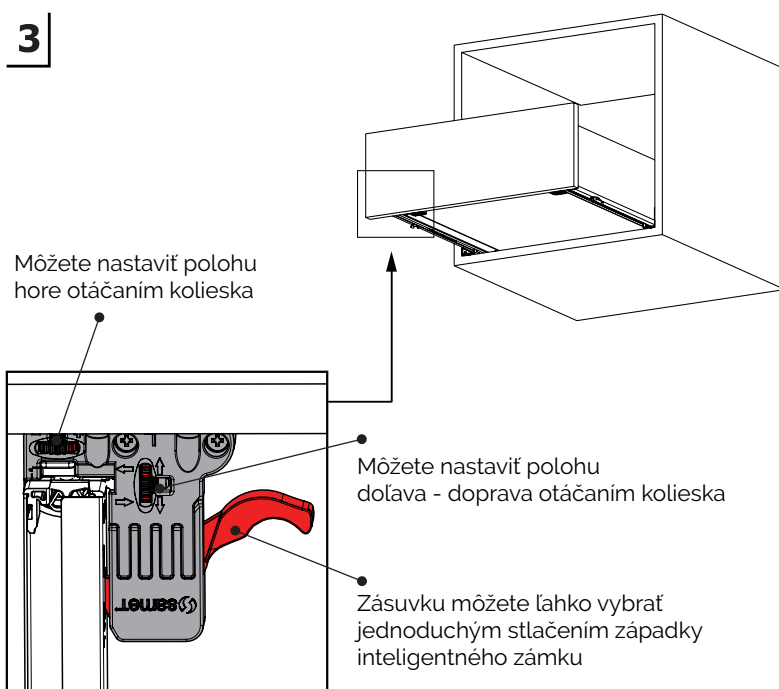

Rozmery skrinky

- Vnútna šírka skrinky : CIW
- Vnútna hĺbka skrinky : CID
- Vnútna šírka zásuvky : DIW
- Hĺbka samotnej zásuvky : DD
- Nominálna dĺžka : NL

Doporučené skrutky a šablóny

Smart šablóna pre uchytenie

Smart vŕtacia šablóna

Smart vŕtacia šablóna s pravítkom

Pozícia skrutiek pre výsuvy

Priskrutkujte výsuvy do vyznačených otvorov

Rozmery zásuvky

1

Použite šikmé otvory na montáž inteligentného zámku, keď šírka drevenej podlahy je menšia ako 12 mm

2

3

Smart vrtacia šablóna

Kod

12799902

12799904

Smart vrtacia šablóna s pravítkom

Kod