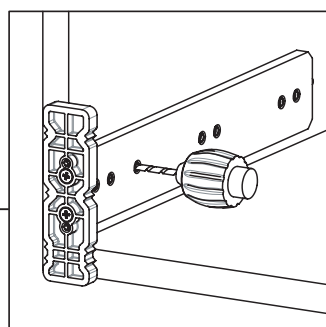

Smart vŕtacia šablóna

Smart vŕtacia šablóna s pravítkom

Pozícia skrutiek pre výsuvy

Priskrutkujte výsuvy do vyznačených otvorov

Rozmery zásuvky

1

Použite šikmé otvory na montáž inteligentného zámku, keď šírka drevenej podlahy je menšia ako 12 mm

2

3

Smart vrtacia šablóna

Kod

12799902

12799904

Smart vrtacia šablóna s pravítkom

Kod