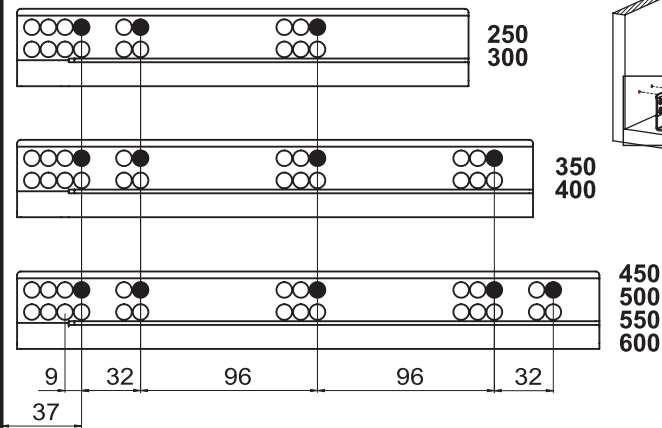

Rozmery skrinky

- Vnútna šírka skrinky : CIW
- Vnútna hĺbka skrinky : CID
- Vnútna šírka zásuvky : DIW
- Hĺbka samotnej zásuvky : DD
- Nominálna dĺžka : NL

Doporučené skrutky a šablóny

Smart šablóna pre uchytenie

Smart vŕtacia šablóna

Smart vŕtacia šablóna s pravítkom

Pozícia skrutiek pre výsuvy

Priskrutkujte výsuvy do vyznačených otvorov

Rozmery zásuvky

1

Použite šikmé otvory na montáž inteligentného zámku, keď šírka drevenej podlahy je menšia ako 12 mm