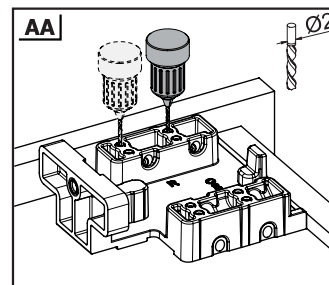

Rozmery skrinky

- Vnútna šírka skrinky : CIW
- Vnútna hĺbka skrinky : CID
- Vnútna šírka zásuvky : DIW
- Hĺbka samotnej zásuvky : DD
- Nominálna dĺžka : NL

Doporučené skrutky a šablóny

Smart šablóna pre uchytenie

Smart vŕtacia šablóna

Smart vŕtacia šablóna s pravítkom

Pozícia skrutiek pre výsuvy

Priskrutkujte výsuvy do vyznačených otvorov

Rozmery zásuvky

1

Použite šikmé otvory na montáž inteligentného zámku, keď šírka drevenej podlahy je menšia ako 12 mm

2

3

Smart vrtacia šablóna

Kod

12799902

12799904

Smart vrtacia šablóna s pravítkom

Kod