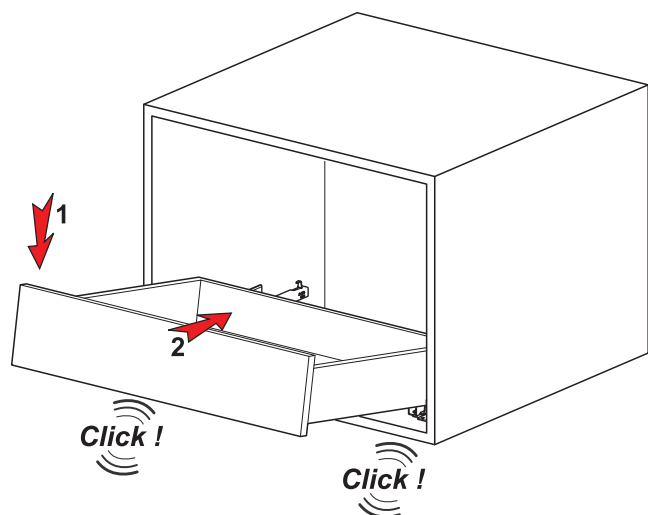

1

Použite šikmé otvory na montáž inteligentného zámku, keď šírka drevenej podlahy je menšia ako 12 mm

2

3

Smart vrtacia šablóna

Kod

12799902

12799904

Smart vrtacia šablóna s pravítkom

Kod

12799901

12799905