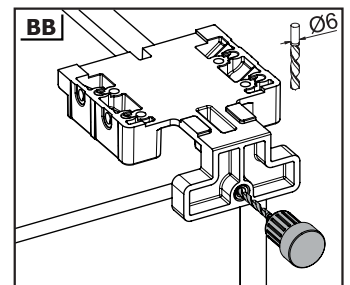

Rozmery skrinky

- Vnútna šírka skrinky : CIW
- Vnútna hĺbka skrinky : CID
- Vnútna šírka zásuvky : DIW
- Hĺbka samotnej zásuvky : DD
- Nominálna dĺžka : NL

Doporučené skrutky a šablóny

Smart šablóna pre uchytenie

Smart vŕtacia šablóna

Smart vŕtacia šablóna s pravítkom

Pozícia skrutiek pre výsuvy

Priskrutkujte výsuvy do vyznačených otvorov

Rozmery zásuvky

1

Použite šikmé otvory na montáž inteligentného zámku, keď šírka drevenej podlahy je menšia ako 12 mm

2

3

Smart vrtacia šablóna

Kod

12799902

12799904

Smart vrtacia šablóna s pravítkom

Kod