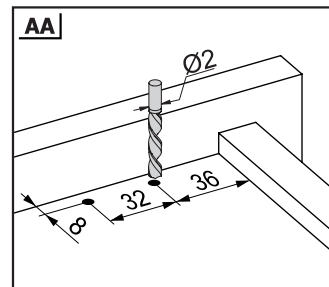

Rozmery skrinky

- Vnútna šírka skrinky : CIW
- Vnútna hĺbka skrinky : CID
- Vnútna šírka zásuvky : DIW
- Hĺbka samotnej zásuvky : DD
- Nominálna dĺžka : NL

Doporučené skrutky a šablóny

Smart šablóna pre uchytenie

Smart vŕtacia šablóna

Smart vŕtacia šablóna s pravítkom

Pozícia skrutiek pre výsuvy

Priskrutkujte výsuvy do vyznačených otvorov

Rozmery zásuvky

1

Použite šikmé otvory na montáž inteligentného zámku, keď šírka drevenej podlahy je menšia ako 12 mm