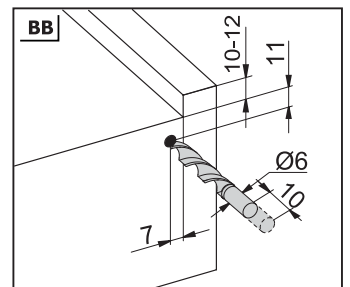

Rozmery skrinky

- Vnútna šírka skrinky : CIW
- Vnútna hĺbka skrinky : CID
- Vnútna šírka zásuvky : DIW
- Hĺbka samotnej zásuvky : DD
- Nominálna dĺžka : NL

Doporučené skrutky a šablóny

Smart šablóna pre uchytenie

Smart vŕtacia šablóna

Smart vŕtacia šablóna s pravítkom

Pozícia skrutiek pre výsuvy

Priskrutkujte výsuvy do vyznačených otvorov

Rozmery zásuvky

1

Použite šikmé otvory na montáž inteligentného zámku, keď šírka drevenej podlahy je menšia ako 12 mm