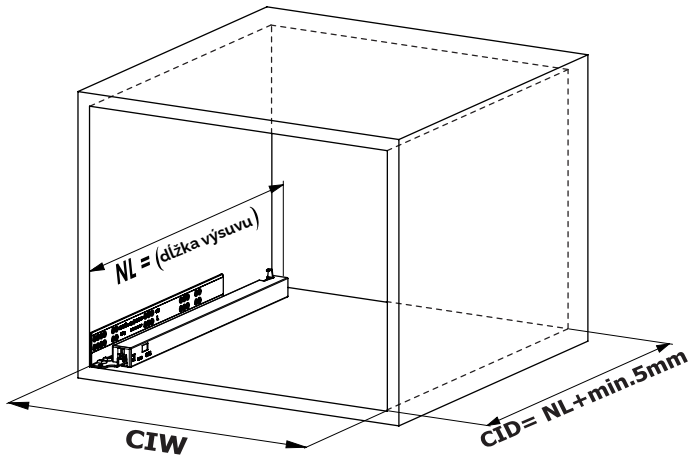

Rozmery skrinky

- Vnútna šírka skrinky : CIW
- Vnútna hĺbka skrinky : CID
- Vnútna šírka zásuvky : DIW
- Hĺbka samotnej zásuvky : DD
- Nominálna dĺžka : NL

Doporučené skrutky a šablóny

Smart šablóna pre uchytenie

Smart vŕtacia šablóna

Smart vŕtacia šablóna s pravítkom

Pozícia skrutiek pre výsuvy

Priskrutkujte výsuvy do vyznačených otvorov

Rozmery zásuvky

1

Použite šikmé otvory na montáž inteligentného zámku, keď šírka drevenej podlahy je menšia ako 12 mm