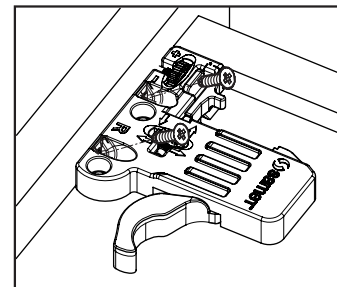

Rozmery skrinky

- Vnútna šírka skrinky : CIW
- Vnútna hĺbka skrinky : CID
- Vnútna šírka zásuvky : DIW
- Hĺbka samotnej zásuvky : DD
- Nominálna dĺžka : NL

Doporučené skrutky a šablóny

Smart šablóna pre uchytenie

Smart vŕtacia šablóna

Smart vŕtacia šablóna s pravítkom

Pozícia skrutiek pre výsuvy

Priskrutkujte výsuvy do vyznačených otvorov

Rozmery zásuvky

1

Použite šikmé otvory na montáž inteligentného zámku, keď šírka drevenej podlahy je menšia ako 12 mm

2

3

Smart vrtacia šablóna

Kod

12799902

12799904

Smart vrtacia šablóna s pravítkom

Kod