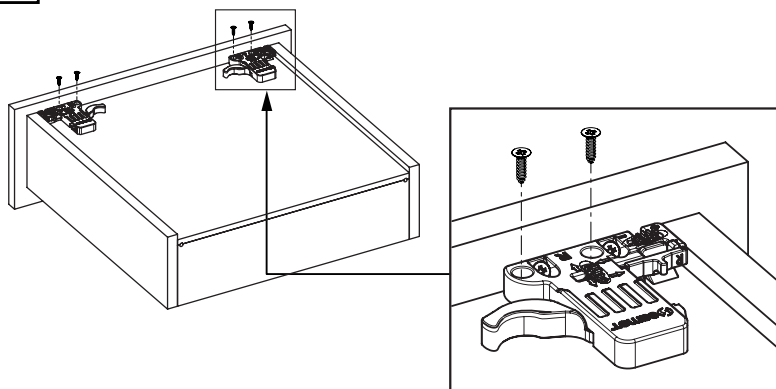

Rozmery skrinky

- Vnútna šírka skrinky : CIW
- Vnútna hĺbka skrinky : CID
- Vnútna šírka zásuvky : DIW
- Hĺbka samotnej zásuvky : DD
- Nominálna dĺžka : NL

Doporučené skrutky a šablóny

Smart šablóna pre uchytenie

Smart vŕtacia šablóna

Smart vŕtacia šablóna s pravítkom

Pozícia skrutiek pre výsuvy

Priskrutkujte výsuvy do vyznačených otvorov

Rozmery zásuvky

1

Použite šikmé otvory na montáž inteligentného zámku, keď šírka drevenej podlahy je menšia ako 12 mm

2

3

Smart vrtacia šablóna

Kod

12799902

12799904

Smart vrtacia šablóna s pravítkom

Kod