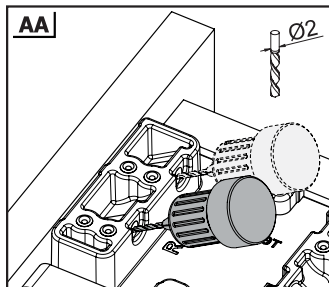

Rozmery skrinky

- Vnútna šírka skrinky : CIW
- Vnútna hĺbka skrinky : CID
- Vnútna šírka zásuvky : DIW
- Hĺbka samotnej zásuvky : DD
- Nominálna dĺžka : NL

Doporučené skrutky a šablóny

Smart šablóna pre uchytenie

Smart vŕtacia šablóna

Smart vŕtacia šablóna s pravítkom

Pozícia skrutiek pre výsuvy

Priskrutkujte výsuvy do vyznačených otvorov

Rozmery zásuvky

1

Použite šikmé otvory na montáž inteligentného zámku, keď šírka drevenej podlahy je menšia ako 12 mm