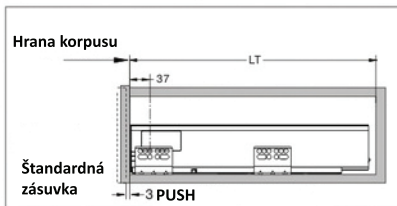

NL= dĺžka

EVObox Evolution 69

Balenie kompletu			
NL	S tlmením	PUSH	Set
400 mm	BB004001A	BB304001A	1
450 mm	BB004501A	BB304501A	1
500 mm	BB005001A	BB305001A	1
550 mm	BB005501A	BB305501A	1

1 Výsuvy L, P			
NL	S tlmením	PUSH	Set
400 mm	B004001H	B304001H	5
450 mm	B004501H	B304501H	5
500 mm	B005001H	B305001H	5
550 mm	B005501H	B305501H	5

2 Bočnice L, P		
NL	Item No.	Set/ctn
400 mm	BB00400	5
450 mm	BB00450	5
500 mm	BB00500	5
550 mm	BB00550	5

3 Uchytenie zadného čela		
	Item No.	Set
	B00031	60

4 Uchytenie predného čela		
Zinc Plated (B01)		
	Item No.	Set
Screw-on	M00011	120
Press-in	M00016	120

Inštalčné rozmery

NL= dĺžka výsuvu LT=vnútorná hĺbka korpusu LT=NL+3

Pozícia skrutiek

Konfigurácia korpusu

KB (mm)	Šírka korpusu
300	
350	
400	
450	
500	
600	
800	
900	
1000	
1200	

Inštalčné rozmery

Rozmery prednej, zadnej a spodnej časti zásuvky