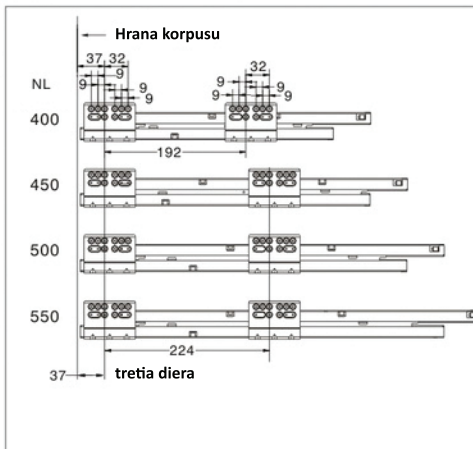

NL= dĺžka

EVObox Evolution 69

Balenie kompletu			
NL	S tlmením	PUSH	Set
400 mm	BB004001A	BB304001A	1
450 mm	BB004501A	BB304501A	1
500 mm	BB005001A	BB305001A	1
550 mm	BB005501A	BB305501A	1

1 Výsuvy L, P			
NL	S tlmením	PUSH	Set
400 mm	B004001H	B304001H	5
450 mm	B004501H	B304501H	5
500 mm	B005001H	B305001H	5
550 mm	B005501H	B305501H	5

2 Bočnice L, P		
NL	Item No.	Set/ctn
400 mm	BB00400	5
450 mm	BB00450	5
500 mm	BB00500	5
550 mm	BB00550	5

3 Uchytenie zadného čela		
	Item No.	Set
	B00031	60

4 Uchytenie predného čela		
Zinc Plated (B01)		
	Item No.	Set
Screw-on	M00011	120
Press-in	M00016	120

Inštalčné rozmery

NL= dĺžka výsuvu LT=vnútorná hĺbka korpusu LT=NL+3

Pozícia skrutiek

Konfigurácia korpusu

KB (mm)	Šírka korpusu
300	
350	
400	
450	
500	
600	
800	
900	
1000	
1200	

Inštalčné rozmery

Rozmery prednej, zadnej a spodnej časti zásuvky