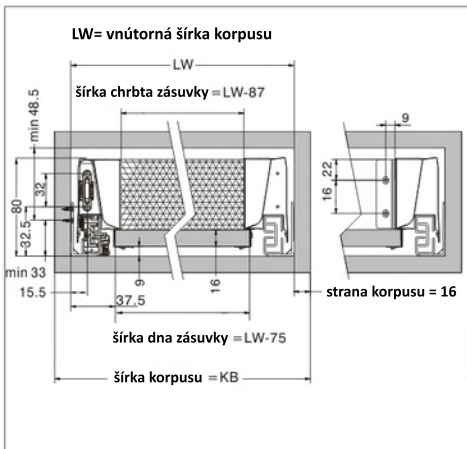

EVObox Evolution 69 A01

- Skrytý plnovýsuv
- Dynamické zaťaženie: 30/40/50kg
- Montáž a vyberanie zásuvky bez použitia nástrojov
- Tichý systém zaručuje plynulý chod bez hluku
- Nastavenie hore a dole, nastavenie doľava a doprava

NL= dĺžka

EVObox Evolution 69

Balenie kompletu			
NL	S tlmením	PUSH	Set
400 mm	BB004001A	BB304001A	1
450 mm	BB004501A	BB304501A	1
500 mm	BB005001A	BB305001A	1
550 mm	BB005501A	BB305501A	1

1 Výsuvy L, P			
NL	S tlmením	PUSH	Set
400 mm	B004001H	B304001H	5
450 mm	B004501H	B304501H	5
500 mm	B005001H	B305001H	5
550 mm	B005501H	B305501H	5

2 Bočnice L, P		
NL	Item No.	Set/ctn
400 mm	BB00400	5
450 mm	BB00450	5
500 mm	BB00500	5
550 mm	BB00550	5

3 Uchytenie zadného čela		
	Item No.	Set
	B00031	60

4 Uchytenie predného čela		
Zinc Plated (B01)		
	Item No.	Set
Screw-on	M00011	120
Press-in	M00016	120

Inštalčné rozmery

NL= dĺžka výsuvu LT=vnútorná hĺbka korpusu LT=NL+3

Pozícia skrutiek

Konfigurácia korpusu

KB (mm)	Šírka korpusu
300	
350	
400	
450	
500	
600	
800	
900	
1000	
1200	

Inštalčné rozmery

Rozmery prednej, zadnej a spodnej časti zásuvky