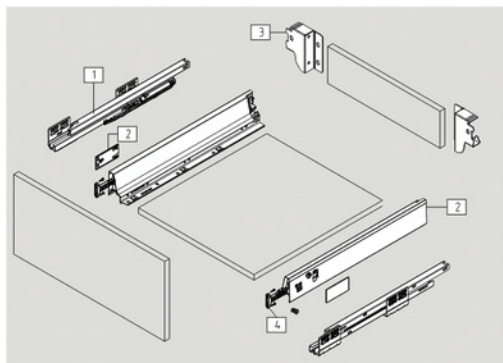

EVObox Evolution 69 A01

- Skrytý plnovýsuv
- Dynamické zaťaženie: 30/40/50kg
- Montáž a vyberanie zásuvky bez použitia nástrojov
- Tichý systém zaručuje plynulý chod bez hluku
- Nastavenie hore a dole, nastavenie doľava a doprava

NL= dĺžka

EVObox Evolution 69

Balenie kompletu			
NL	S tlmením	PUSH	Set
400 mm	BB004001A	BB304001A	1
450 mm	BB004501A	BB304501A	1
500 mm	BB005001A	BB305001A	1
550 mm	BB005501A	BB305501A	1

1 Výsuvy L, P			
NL	S tlmením	PUSH	Set
400 mm	B004001H	B304001H	5
450 mm	B004501H	B304501H	5
500 mm	B005001H	B305001H	5
550 mm	B005501H	B305501H	5

2 Bočnice L, P		
NL	Item No.	Set/ctn
400 mm	BB00400	5
450 mm	BB00450	5
500 mm	BB00500	5
550 mm	BB00550	5

3 Uchytenie zadného čela		
	Item No.	Set
	B00031	60

4 Uchytenie predného čela		
Zinc Plated (B01)		
	Item No.	Set
Screw-on	M00011	120
Press-in	M00016	120

Inštalčné rozmery

NL= dĺžka výsuvu LT=vnútorná hĺbka korpusu LT=NL+3

Pozícia skrutiek

Konfigurácia korpusu

KB (mm)	Šírka korpusu
300	
350	
400	
450	
500	
600	
800	
900	
1000	
1200	

Inštalčné rozmery

Rozmery prednej, zadnej a spodnej časti zásuvky