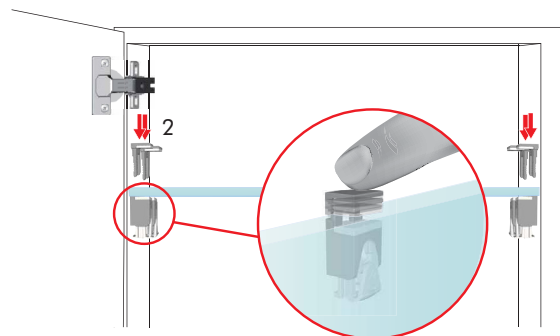

KUBIC

KUBIC je nová podpera, ktorá bola navrhnutá tak, aby zodpovedala súčasným trendom v dizajne. Sklenené police je možné zaistiť bez použitia náradia. Sklo je blokové na hornej aj dolnej strane mäkkou gumou. Podperka Kubic spĺňa všetky bezpečnostné normy. Je vhodná pre sklenené police s hrúbkou 4 - 15 mm.

4 - 15 mm

PAT. PENDING - UNI EN 14749/05

INSTALLATION

Assembling with smooth pin

Assembling with alternative fixing options to achieve horizontal connection

SHELF INSTALLATION

SHELF REMOVAL FOR NEW REPOSITIONING