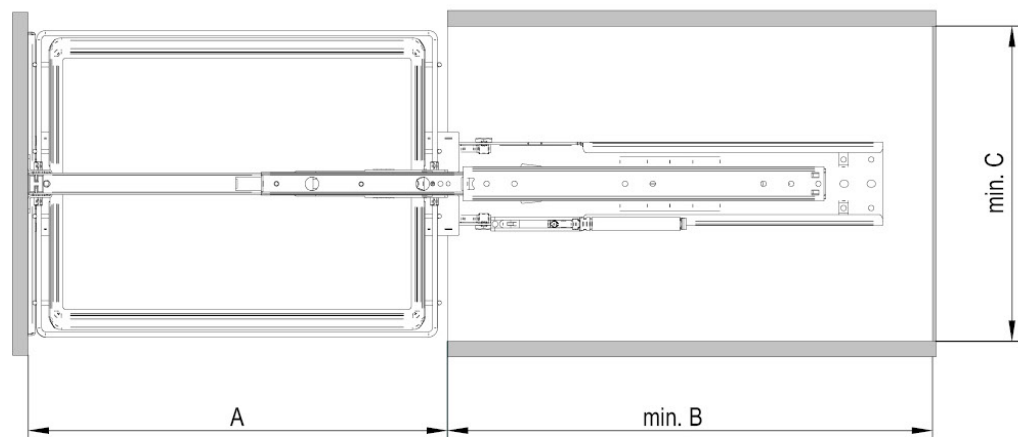

rozmer	REJS 80	FILTERER 120	OBROTOWE 100
<b>A</b>	445	485	495
<b>B</b>		min. 505	
<b>E</b>	85	100	147

typ carga	<b>D</b>		
	REJS 80	FILTERER 120	OBROTOWE 100
Midi 1200-1400	1200-1400		1280-1480
Maxi1700-1900		1700-1900	1760-1960
Maxi 1900-2100		1900-2100	1960-2160

carga midi/maxi	<b>C</b>
300	min. 264
400	min. 364
500	min. 464
600	min. 564

REJS 80 kg  
FULTERER 120 kg

FULTERER  
obrotowa 100 kg

rozmer	REJS 80	FULTERER 120	OBROTOWE 100
<b>A</b>	445	485	495
<b>B</b>		min. 505	
<b>E</b>	85	100	147

typ carga	<b>D</b>		
	REJS 80	FULTERER 120	OBROTOWE 100
Midi 1200-1400	1200-1400		1280-1480
Maxi 1700-1900	1700-1900		1760-1960
Maxi 1900-2100	1900-2100		1960-2160

cargo midi/maxi	<b>C</b>
300	min. 264
400	min. 364
500	min. 464
600	min. 564