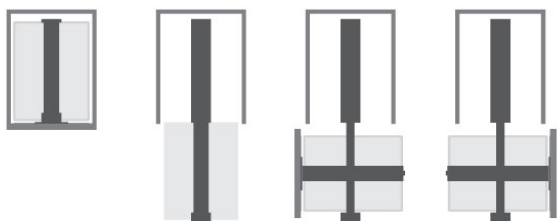

rozmer	REJS 80	FULTERER 120	OBROTOWE 100
A	445	485	495
B		min. 505	
E	85	100	147

typ carga	D		
	REJS 80	FULTERER 120	OBROTOWE 100
Midi 1200-1400	1200-1400		1280-1480
Maxi 1700-1900	1700-1900		1760-1960
Maxi 1900-2100	1900-2100		1960-2160

cargo midi/maxi	C
300	min. 264
400	min. 364
500	min. 464
600	min. 564