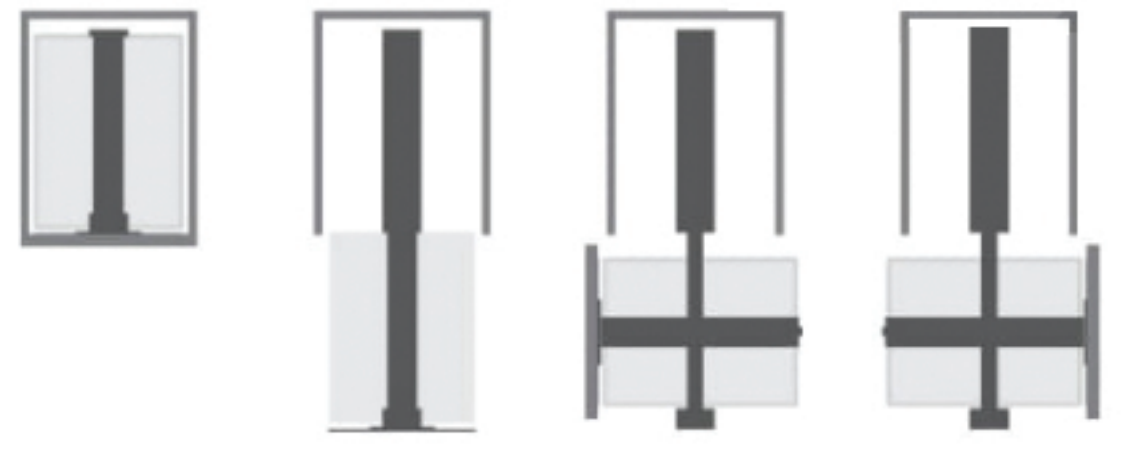

REJS 80 kg
FULTERER 120 kg

FULTERER
obrotowa 100 kg

wymiar	REJS 80	FULTERER 120	OBROTOWE 100
A	445	485	495
B	min. 505		
E	85	100	147

typ carga	D		
	REJS 80	FULTERER 120	OBROTOWE 100
Midi 1200-1400	1200-1400	1280-1480	
Maxi1700-1900	1700-1900	1760-1960	
Maxi 1900-2100	1900-2100	1960-2160	