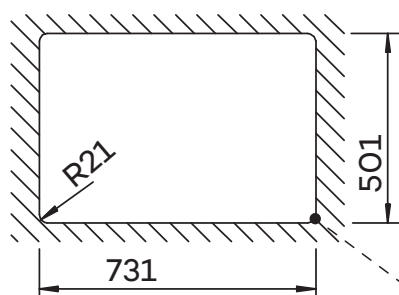

SCHOCK

CRISTADUR®

MONO D-100S

Montáž: zhora
výrez

Montáž: zdola
výrez

SCHOCK

CRISTADUR®

MONO D-100S

Montáž: zapustená montáž
výrez

Detail

ROZMERY SÚ V MM