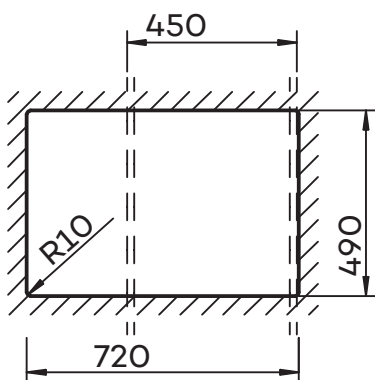

SCHOCK

CRISTADUR®

MONO D-100S

Montáž: zhora
výrez

Montáž: zdola
výrez

SCHOCK

CRISTADUR®

MONO D-100S

Montáž: zapustená montáž
výrez

Detail

ROZMERY SÚ V MM