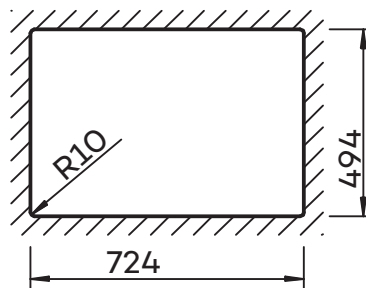

SCHOCK

CRISTADUR®

MONO D-100S

Montáž: zhora
výrez

Montáž: zdola
výrez

SCHOCK

CRISTADUR®

MONO D-100S

Montáž: zapustená montáž
výrez

Detail

ROZMERY SÚ V MM