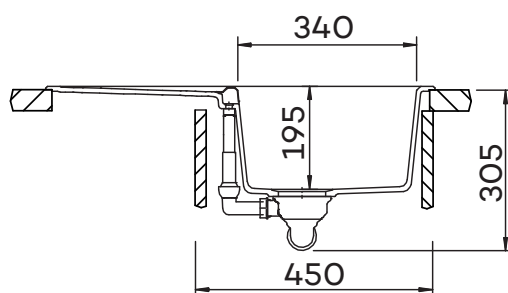

SCHOCK

CRISTADUR®

MONO D-100S

Montáž: zhora
výrez

Montáž: zdola
výrez

SCHOCK

CRISTADUR®

MONO D-100S

Montáž: zapustená montáž
výrez

Detail

ROZMERY SÚ V MM