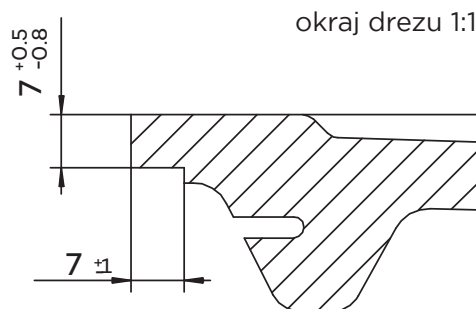

SCHOCK

CRISTADUR®

MONO D-100S

Montáž: zhora
výrez

Montáž: zdola
výrez

SCHOCK

CRISTADUR®

MONO D-100S

Montáž: zapustená montáž
výrez

Detail

ROZMERY SÚ V MM