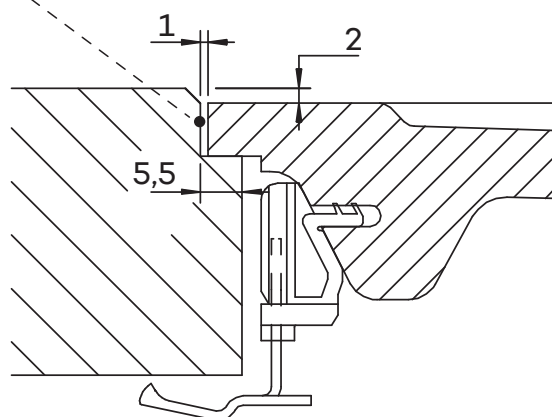

SCHOCK

CRISTADUR®

MONO D-100S

Montáž: zhora
výrez

Montáž: zdola
výrez

SCHOCK

CRISTADUR®

MONO D-100S

Montáž: zapustená montáž
výrez

Detail

ROZMERY SÚ V MM