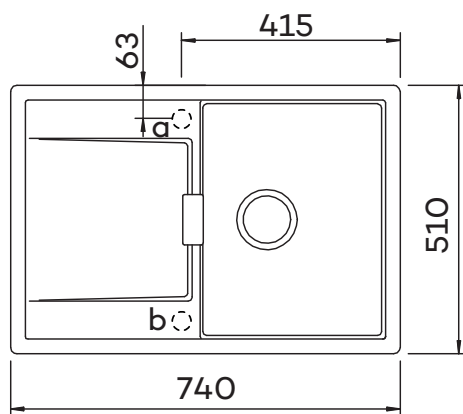

SCHOCK

CRISTADUR®

MONO D-100S

Montáž: zhora
výrez

Montáž: zdola
výrez

SCHOCK

CRISTADUR®

MONO D-100S

Montáž: zapustená montáž
výrez

Detail

ROZMERY SÚ V MM