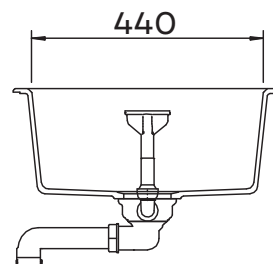

SCHOCK

CRISTADUR®

MONO D-100S

Montáž: zhora
výrez

Montáž: zdola
výrez

SCHOCK

CRISTADUR®

MONO D-100S

Montáž: zapustená montáž
výrez

Detail

ROZMERY SÚ V MM