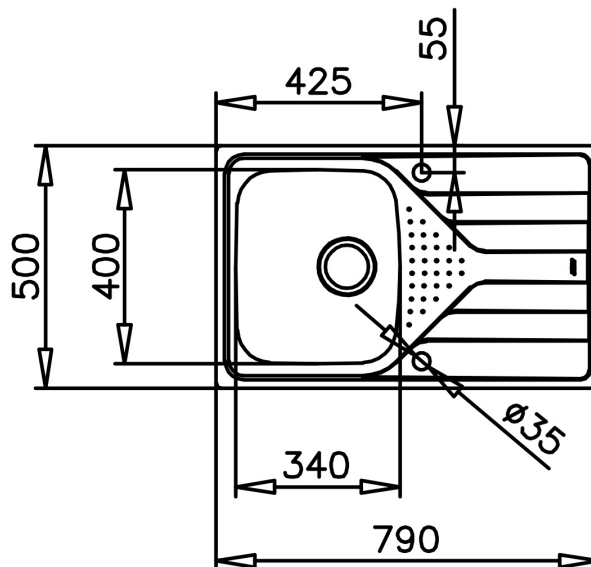

STYL

Total

BARVY

ODKAZ

REF. 115110015
EAN. 8434778014990

VLASTNOSTI

Povrchová úprava: matná
Síla nerezového plechu 0,7 mm
Odtoková souprava se sítkem 3½" a přepadem. Bez otvoru.
Vana 340x400/170 mm
Rozměr 790x500 mm
Horní montáž, oboustranný
(výřez 770x480 mm/R10)
Instalace do skříňky o šířce min. 45 cm

ROZMĚRY

Výška produktu (mm):

Šířka produktu (mm): 500

Hloubka produktu (mm): 170

Délka produktu (mm): 790

Čistá hmotnost (kg): 3,04

TECHNICKÁ SPECIFIKACE

HLAVNÍ VANIČKA

Délka hlavní vany dřezu (mm): 340

Šířka hlavní vany dřezu (mm): 400

Hloubka hlavní vany dřezu (mm): 170

DALŠÍ VLASTNOSTI

Materiál: Nerezová ocel

Typ instalace: Vestavný

Typ otvoru ventilu: 3½"

DALŠÍ

Šířka skříňky (cm): 45

ROZLOŽENÍ DŘEZU

Počet van dřezů: 1

Počet odtoků: 1

Poloha odtoku: Oboustranný

PŘÍSLUŠENSTVÍ

Soundproof: ANO

Montážní sada: ANO