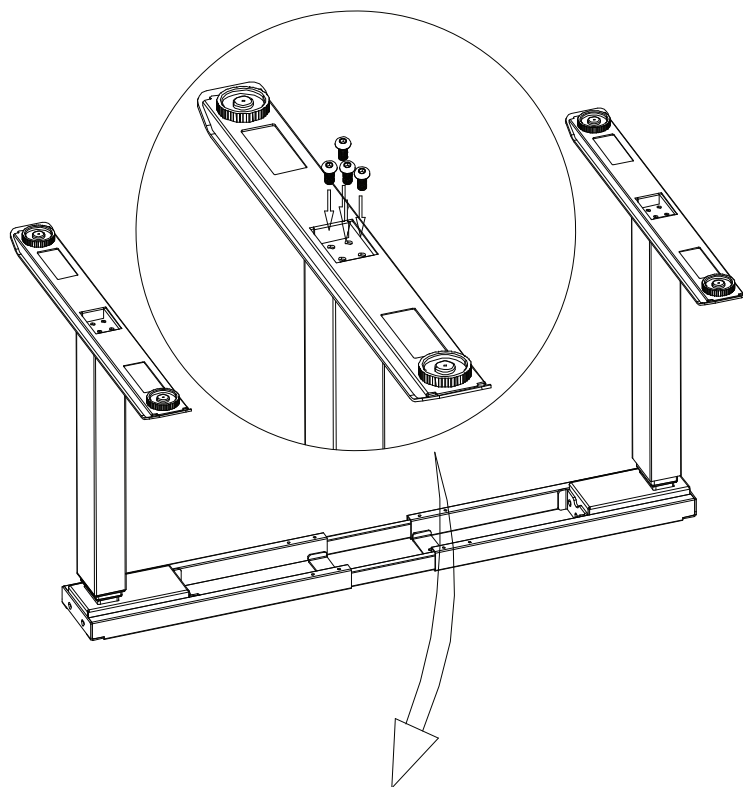

# FUTURO

**Montážny návod**

NO	Name	Qty
1	Nohy	2
2	Podložka	4
3	Spodná časť nohy	2
4	M6*14 Skrutky	8
5	Držiak	2
6	M6*10 Skrutky	4
7	Nosník	1
8	4mm Imbusový kľúč	1
9	Gumová vložka	10
10	ST4.8*19 Skrutky	12
11	ST3.5*19 Skrutky	7
12	M6*12 Skrutky	12
13	M6*16 Skrutky	4
14	Spona na kábel	5
15	Ovládacia skrinka	1
16	Ovládacia jednotka	1
17	Napájací kábel	1

M6\*12 skrutka 8 ks

4MM imbusový klíč

M6\*14 skrutka 8 ks

4MM Imbusový klíč

Gumová vložka 10PCS

M6\*12 skrutka 4 ks

4MM Imbusový kľúč

or

Nepoužívajte skrutky ST4.819 pre pre stolovú dosku, ktorá je tenšia ako 20 mm

MAX.  
80  
KG

ST3,5\*19 skrutka 5 ks

Spona na kábel