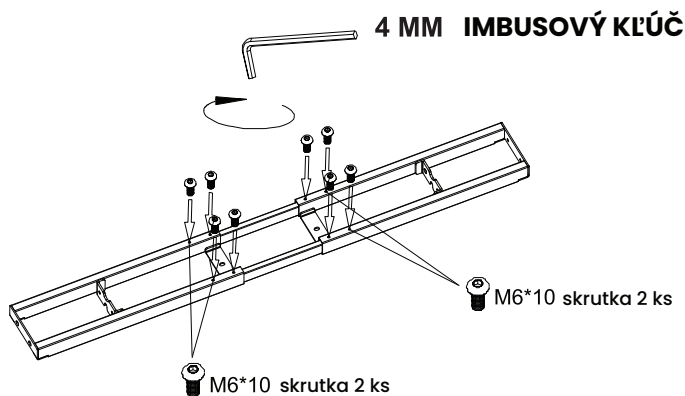

# FUTURO

**Montážny návod**

NO	Name	Qty
1	Nohy	2
2	Podložka	4
3	Spodná časť nohy	2
4	M6*14 Skrutky	8
5	Držiak	2
6	M6*10 Skrutky	4
7	Nosník	1
8	4mm Imbusový kľúč	1
9	Gumová vložka	10
10	ST4.8*19 Skrutky	12
11	ST3.5*19 Skrutky	7
12	M6*12 Skrutky	12
13	M6*16 Skrutky	4
14	Spona na kábel	5
15	Ovládacia skrinka	1
16	Ovládacia jednotka	1
17	Napájací kábel	1

M6\*12 skrutka 8 ks

4MM imbusový klíč

M6\*14 skrutka 8 ks

4MM Imbusový klíč

Gumová vložka 10PCS

M6\*12 skrutka 4 ks

4MM Imbusový kľúč

or

Nepoužívajte skrutky ST4.819 pre pre stolovú dosku, ktorá je tenšia ako 20 mm

MAX.  
80  
KG

ST3,5\*19 skrutka 5 ks

Spona na kábel