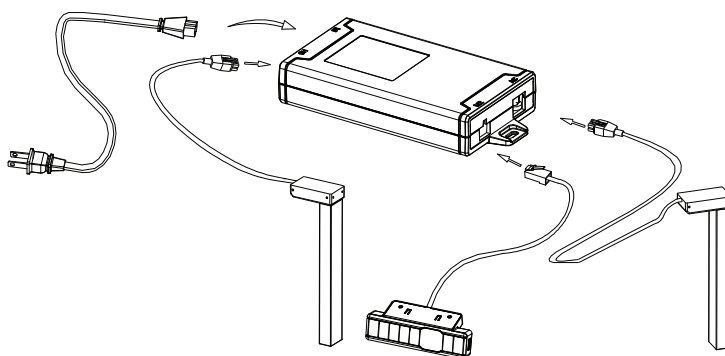

M6\*12 skrutka 8 ks

4MM imbusový klíč

M6\*14 skrutka 8 ks

4MM Imbusový klíč

Gumová vložka 10PCS

M6\*12 skrutka 4 ks

4MM Imbusový kľúč

or

Nepoužívajte skrutky ST4.819 pre pre stolovú dosku, ktorá je tenšia ako 20 mm

MAX.  
80  
KG

ST3,5\*19 skrutka 5 ks

Spona na kábel