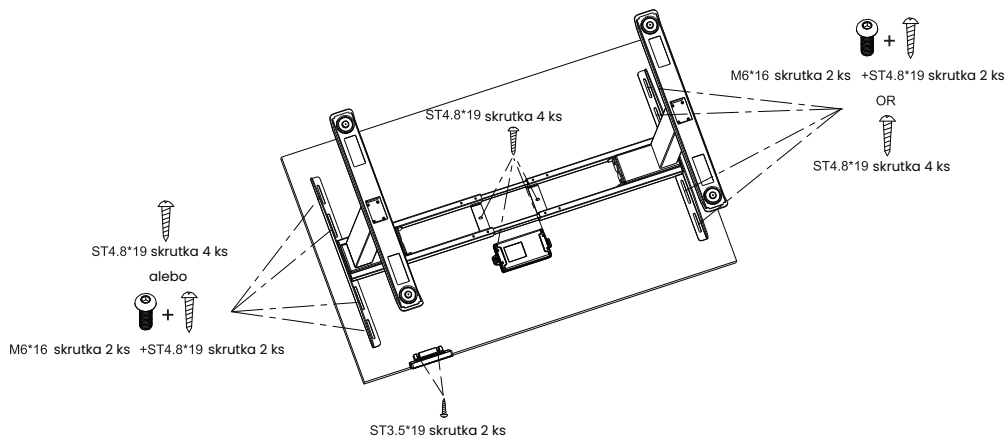

M6\*12 skrutka 8 ks

4MM imbusový klíč

M6\*14 skrutka 8 ks

4MM Imbusový klíč

Gumová vložka 10PCS

M6\*12 skrutka 4 ks

4MM Imbusový kľúč

or

Nepoužívajte skrutky ST4.819 pre pre stolovú dosku, ktorá je tenšia ako 20 mm

MAX.  
80  
KG

ST3,5\*19 skrutka 5 ks

Spona na kábel