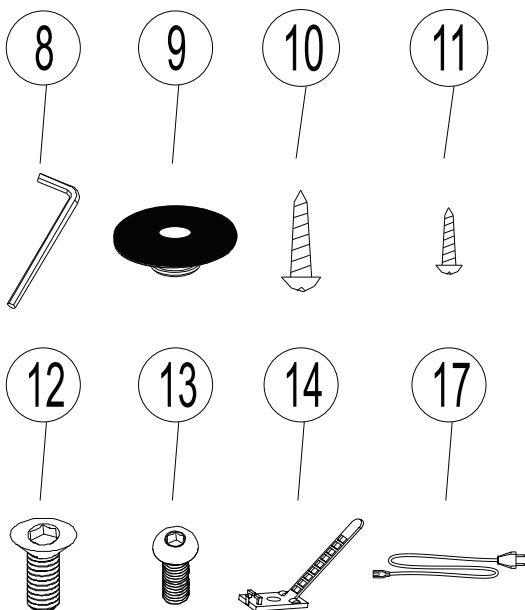

# FUTURO

**Montážny návod**

NO	Name	Qty
1	Nohy	2
2	Podložka	4
3	Spodná časť nohy	2
4	M6*14 Skrutky	8
5	Držiak	2
6	M6*10 Skrutky	4
7	Nosník	1
8	4mm Imbusový kľúč	1
9	Gumová vložka	10
10	ST4.8*19 Skrutky	12
11	ST3.5*19 Skrutky	7
12	M6*12 Skrutky	12
13	M6*16 Skrutky	4
14	Spona na kábel	5
15	Ovládacia skrinka	1
16	Ovládacia jednotka	1
17	Napájací kábel	1

M6\*12 skrutka 8 ks

4MM imbusový klíč

M6\*14 skrutka 8 ks

4MM Imbusový klíč

Gumová vložka 10PCS

M6\*12 skrutka 4 ks

4MM Imbusový kľúč

or

Nepoužívajte skrutky ST4.819 pre pre stolovú dosku, ktorá je tenšia ako 20 mm

MAX.  
80  
KG

ST3,5\*19 skrutka 5 ks

Spona na kábel