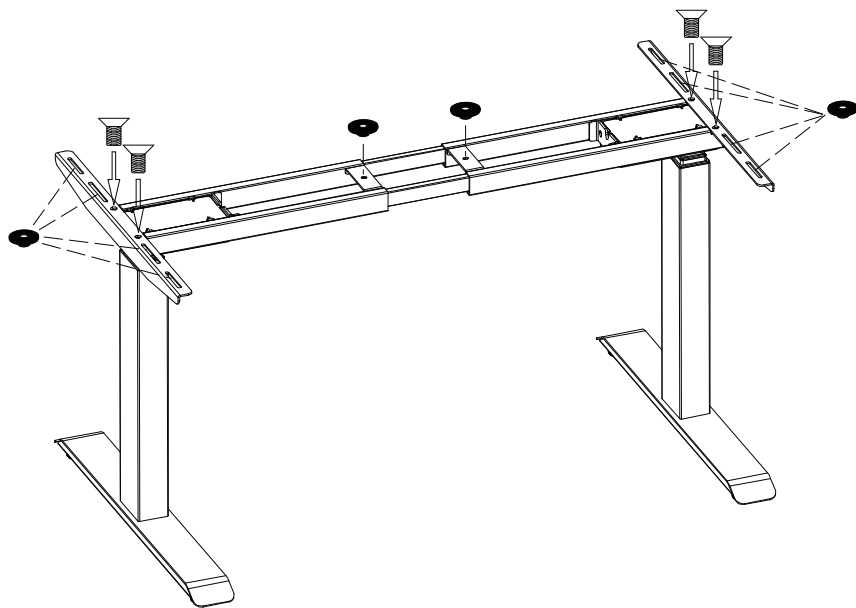

M6\*12 skrutka 8 ks

4MM imbusový klíč

M6\*14 skrutka 8 ks

4MM Imbusový klíč

Gumová vložka 10PCS

M6\*12 skrutka 4 ks

4MM Imbusový kľúč

or

Nepoužívajte skrutky ST4.819 pre pre stolovú dosku, ktorá je tenšia ako 20 mm

MAX.  
80  
KG

ST3,5\*19 skrutka 5 ks

Spona na kábel