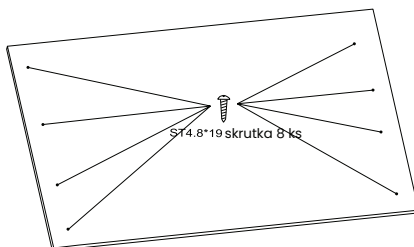

M6\*12 skrutka 8 ks

4MM imbusový klíč

M6\*14 skrutka 8 ks

4MM Imbusový klíč

Gumová vložka 10PCS

M6\*12 skrutka 4 ks

4MM Imbusový kľúč

or

Nepoužívajte skrutky ST4.819 pre pre stolovú dosku, ktorá je tenšia ako 20 mm

MAX.  
80  
KG

ST3,5\*19 skrutka 5 ks

Spona na kábel