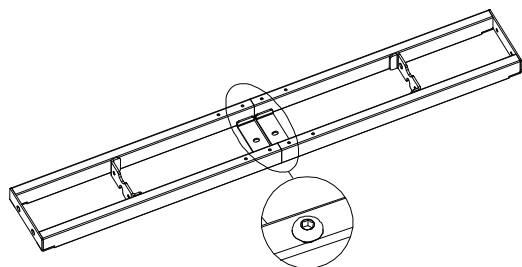

# FUTURO

**Montážny návod**

NO	Name	Qty
1	Nohy	2
2	Podložka	4
3	Spodná časť nohy	2
4	M6*14 Skrutky	8
5	Držiak	2
6	M6*10 Skrutky	4
7	Nosník	1
8	4mm Imbusový kľúč	1
9	Gumová vložka	10
10	ST4.8*19 Skrutky	12
11	ST3.5*19 Skrutky	7
12	M6*12 Skrutky	12
13	M6*16 Skrutky	4
14	Spona na kábel	5
15	Ovládacia skrinka	1
16	Ovládacia jednotka	1
17	Napájací kábel	1

M6\*12 skrutka 8 ks

4MM imbusový klíč

M6\*14 skrutka 8 ks

4MM Imbusový klíč

Gumová vložka 10PCS

M6\*12 skrutka 4 ks

4MM Imbusový kľúč

or

Nepoužívajte skrutky ST4.819 pre pre stolovú dosku, ktorá je tenšia ako 20 mm

MAX.  
80  
KG

ST3,5\*19 skrutka 5 ks

Spona na kábel