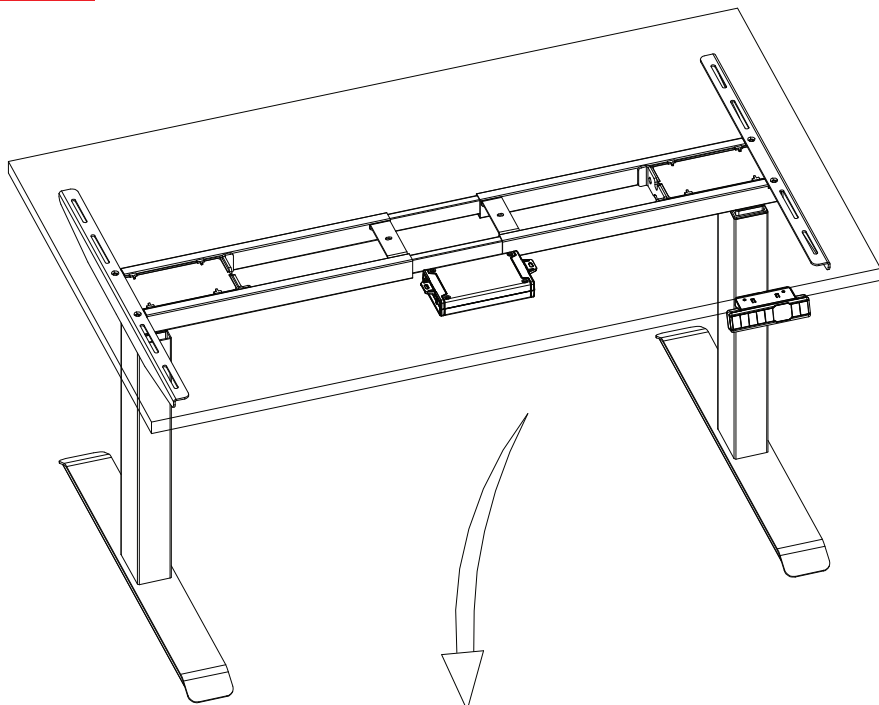

Nepoužívajte skrutky ST4.819 pre pre stolovú dosku, ktorá je tenšia ako 20 mm

MAX.  
80  
KG

ST3,5\*19 skrutka 5 ks

Spona na kábel