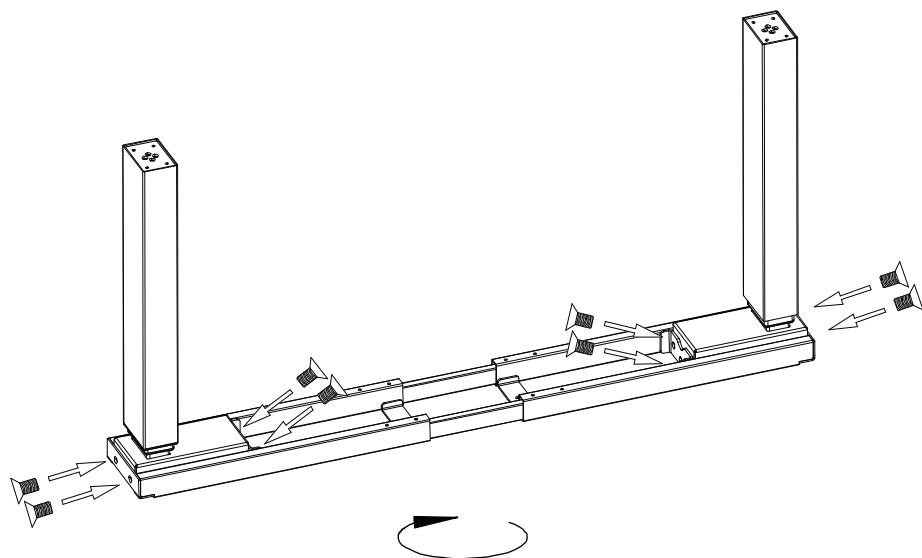

# FUTURO

**Montážny návod**

NO	Name	Qty
1	Nohy	2
2	Podložka	4
3	Spodná časť nohy	2
4	M6*14 Skrutky	8
5	Držiak	2
6	M6*10 Skrutky	4
7	Nosník	1
8	4mm Imbusový kľúč	1
9	Gumová vložka	10
10	ST4.8*19 Skrutky	12
11	ST3.5*19 Skrutky	7
12	M6*12 Skrutky	12
13	M6*16 Skrutky	4
14	Spona na kábel	5
15	Ovládacia skrinka	1
16	Ovládacia jednotka	1
17	Napájací kábel	1

M6\*12 skrutka 8 ks

4MM imbusový klíč

M6\*14 skrutka 8 ks

4MM Imbusový klíč

Gumová vložka 10PCS

M6\*12 skrutka 4 ks

4MM Imbusový kľúč

or

Nepoužívajte skrutky ST4.819 pre pre stolovú dosku, ktorá je tenšia ako 20 mm

MAX.  
80  
KG

ST3,5\*19 skrutka 5 ks

Spona na kábel