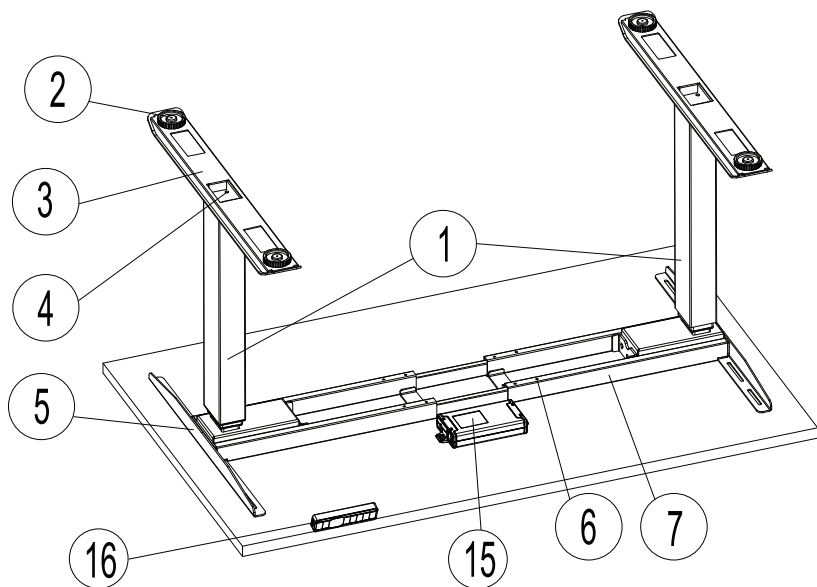

# FUTURO

**Montážny návod**

NO	Name	Qty
1	Nohy	2
2	Podložka	4
3	Spodná časť nohy	2
4	M6*14 Skrutky	8
5	Držiak	2
6	M6*10 Skrutky	4
7	Nosník	1
8	4mm Imbusový kľúč	1
9	Gumová vložka	10
10	ST4.8*19 Skrutky	12
11	ST3.5*19 Skrutky	7
12	M6*12 Skrutky	12
13	M6*16 Skrutky	4
14	Spona na kábel	5
15	Ovládacia skrinka	1
16	Ovládacia jednotka	1
17	Napájací kábel	1

M6\*12 skrutka 8 ks

4MM imbusový klíč

M6\*14 skrutka 8 ks

4MM Imbusový klíč

Gumová vložka 10PCS

M6\*12 skrutka 4 ks

4MM Imbusový kľúč

or

Nepoužívajte skrutky ST4.819 pre pre stolovú dosku, ktorá je tenšia ako 20 mm

MAX.  
80  
KG

ST3,5\*19 skrutka 5 ks

Spona na kábel