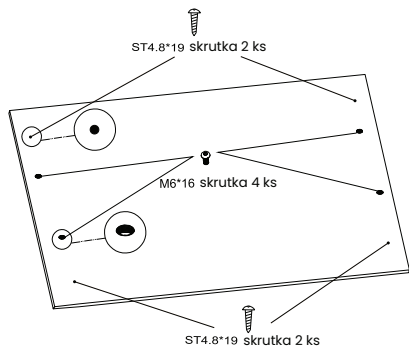

M6\*12 skrutka 8 ks

4MM imbusový klíč

M6\*14 skrutka 8 ks

4MM Imbusový klíč

Gumová vložka 10PCS

M6\*12 skrutka 4 ks

4MM Imbusový kľúč

or

Nepoužívajte skrutky ST4.819 pre pre stolovú dosku, ktorá je tenšia ako 20 mm

MAX.  
80  
KG

ST3,5\*19 skrutka 5 ks

Spona na kábel