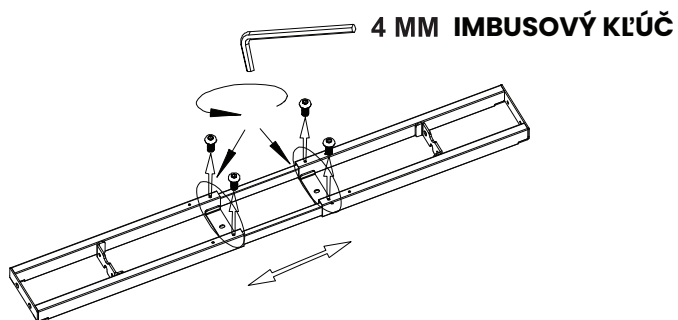

# FUTURO

**Montážny návod**

NO	Name	Qty
1	Nohy	2
2	Podložka	4
3	Spodná časť nohy	2
4	M6*14 Skrutky	8
5	Držiak	2
6	M6*10 Skrutky	4
7	Nosník	1
8	4mm Imbusový kľúč	1
9	Gumová vložka	10
10	ST4.8*19 Skrutky	12
11	ST3.5*19 Skrutky	7
12	M6*12 Skrutky	12
13	M6*16 Skrutky	4
14	Spona na kábel	5
15	Ovládacia skrinka	1
16	Ovládacia jednotka	1
17	Napájací kábel	1

M6\*12 skrutka 8 ks

4MM imbusový klíč

M6\*14 skrutka 8 ks

4MM Imbusový klíč

Gumová vložka 10PCS

M6\*12 skrutka 4 ks

4MM Imbusový kľúč

or

Nepoužívajte skrutky ST4.819 pre pre stolovú dosku, ktorá je tenšia ako 20 mm

MAX.  
80  
KG

ST3,5\*19 skrutka 5 ks

Spona na kábel