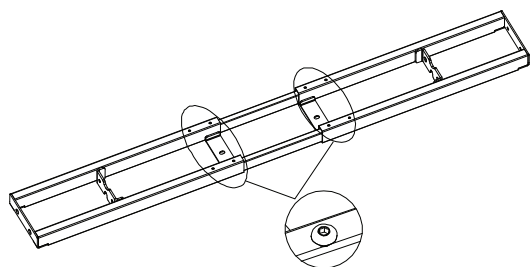

# FUTURO

**Montážny návod**

NO	Name	Qty
1	Nohy	2
2	Podložka	4
3	Spodná časť nohy	2
4	M6*14 Skrutky	8
5	Držiak	2
6	M6*10 Skrutky	4
7	Nosník	1
8	4mm Imbusový kľúč	1
9	Gumová vložka	10
10	ST4.8*19 Skrutky	12
11	ST3.5*19 Skrutky	7
12	M6*12 Skrutky	12
13	M6*16 Skrutky	4
14	Spona na kábel	5
15	Ovládacia skrinka	1
16	Ovládacia jednotka	1
17	Napájací kábel	1

M6\*12 skrutka 8 ks

4MM imbusový klíč

M6\*14 skrutka 8 ks

4MM Imbusový klíč

Gumová vložka 10PCS

M6\*12 skrutka 4 ks

4MM Imbusový kľúč

or

Nepoužívajte skrutky ST4.819 pre pre stolovú dosku, ktorá je tenšia ako 20 mm

MAX.  
80  
KG

ST3,5\*19 skrutka 5 ks

Spona na kábel