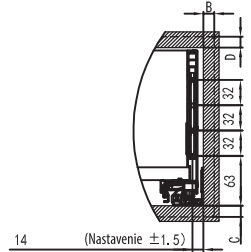

Rozmery pre montáž výsuvov

Rozmery

Montážny rozmer

LT: Min. hĺbka korpusu
NL: Menovitá dĺžka

	Menovitá dĺžka (mm)	Dĺžka výsuvnutia (mm)	Min. hĺbka korpusu (mm)	Balenie v kartóne (Set/Box)
	270	249	280	4
	300	279	310	4
	350	329	360	4
	400	379	410	4
	450	429	460	4
	500	479	510	4
	550	529	560	4

① Bočnica L / P + krytky 1 pár

② Skrytý plnovýsuv L/P 1 pár

③ Uchytenia L/P

Montážny návod

Priestor potrebný pre montáž

LW: Vnútna šírka
B/C/D: Definuje užívateľ

Rozmery predného čela

Rozmery zadného panela

Mechanizmus nastavenia

nastavenie náklonu predného čela

Rozmery pre montáž výsuvov

Rozmery

Montážny rozmer

LT: Min. hĺbka korpusu
NL: Menovitá dĺžka

	Menovitá dĺžka (mm)	Dĺžka vysunutia (mm)	Min. hĺbka korpusu (mm)	Balenie v kartóne (Set/Box)
	270	249	280	4
	300	279	310	4
	350	329	360	4
	400	379	410	4
	450	429	460	4
	500	479	510	4
	550	529	560	4