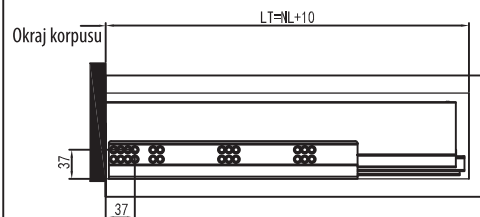

- Súčasťou GrandBoxu sú plnovýsuvy s tichým chodom, ktoré sú vhodné pre korpusy, kuchynský nábytok a iné
- Moderný dizajn nastavenia predného panela, kvalitné nastavenie smerom nahor a nadol zabezpečujú tichý a hladký chod výsuvov. Rýchla a jednoduchá montáž
- Zásuvku je možné nastaviť vertikálne a horizontálne pomocou nastavenia predného čela
- Je možné tiež nastaviť náklon predného čela, aby sa docielila stabilita a vyváženosť zásuvky
- Max. nosnosť: 35kg, 50 000 cyklov
- Dĺžka: 270mm~550mm

① Bočnica L / P + krytky 1 pár

② Skrytý plnovýsuv L/P 1 pár

③ Uchytenia L/P

Montážny návod

Priestor potrebný pre montáž

LW: Vnútna šírka
B/C/D: Definuje užívateľ

Rozmery predného čela

Rozmery zadného panela

Mechanizmus nastavenia

nastavenie náklonu predného čela

Rozmery pre montáž výsuvov

Rozmery

Montážny rozmer

LT: Min. hĺbka korpusu
NL: Menovitá dĺžka

	Menovitá dĺžka (mm)	Dĺžka vysunutia (mm)	Min. hĺbka korpusu (mm)	Balenie v kartóne (Set/Box)
	270	249	280	4
	300	279	310	4
	350	329	360	4
	400	379	410	4
	450	429	460	4
	500	479	510	4
	550	529	560	4