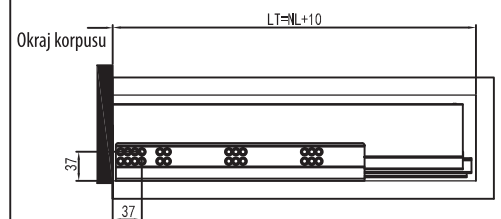

① Bočnica L / P + krytky 1 pár

② Skrytý plnovýsuv L/P 1 pár

③ Uchytenia L/P

Montážny návod

Priestor potrebný pre montáž

Rozmery predného čela

Rozmery zadného panela

Mechanizmus nastavenia

Rozmery pre montáž výsuvov

Rozmery

Montážny rozmer

LT: Min. hĺbka korpusu
NL: Menovitá dĺžka

	Menovitá dĺžka (mm)	Dĺžka výsuvnutia (mm)	Min. hĺbka korpusu (mm)	Balenie v kartóne (Set/Box)
	270	249	280	4
	300	279	310	4
	350	329	360	4
	400	379	410	4
	450	429	460	4
	500	479	510	4
	550	529	560	4