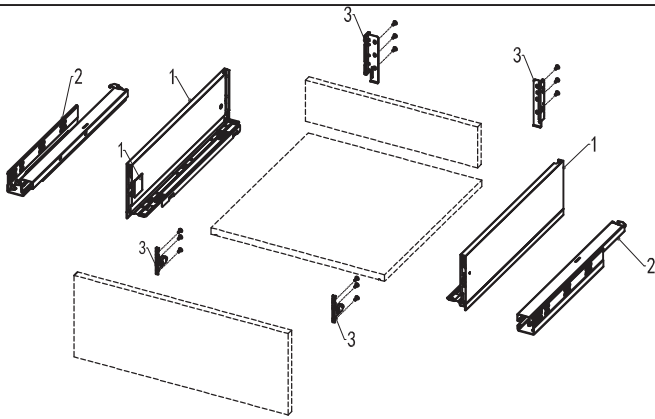

① Bočnica L / P + krytky 1 pár

② Skrytý plnovýsuv L/P 1 pár

③ Uchytenia L/P

Montážny návod

Priestor potrebný pre montáž

LW: Vnútna šírka
B/C/D: Definuje užívateľ

Rozmery predného čela

Rozmery zadného panela

Mechanizmus nastavenia

nastavenie náklonu predného čela

Rozmery pre montáž výsuvov

Rozmery

Montážny rozmer

LT: Min. hĺbka korpusu
NL: Menovitá dĺžka

	Menovitá dĺžka (mm)	Dĺžka vysunutia (mm)	Min. hĺbka korpusu (mm)	Balenie v kartóne (Set/Box)
	270	249	280	4
	300	279	310	4
	350	329	360	4
	400	379	410	4
	450	429	460	4
	500	479	510	4
	550	529	560	4

- Súčasťou GrandBoxu sú plnovýsuvy s tichým chodom, ktoré sú vhodné pre korpusy, kuchynský nábytok a iné
- Moderný dizajn nastavenia predného panela, kvalitné nastavenie smerom nahor a nadol zabezpečujú tichý a hladký chod výsuvov. Rýchla a jednoduchá montáž
- Zásuvku je možné nastaviť vertikálne a horizontálne pomocou nastavenia predného čela
- Je možné tiež nastaviť náklon predného čela, aby sa docielila stabilita a vyváženosť zásuvky
- Max. nosnosť: 35kg, 50 000 cyklov
- Dĺžka: 270mm~550mm

① Bočnica L / P + krytky 1 pár

② Skrytý plnovýsuv L/P 1 pár

③ Uchytenia L/P

Montážny návod

Priestor potrebný pre montáž

Rozmery predného čela

Rozmery zadného panela

Mechanizmus nastavenia