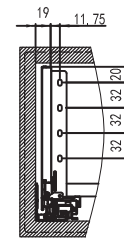

① Bočnica L / P + krytky 1 pár

② Skrytý plnovýsuv L/P 1 pár

③ Uchytenia L/P

Montážny návod

Priestor potrebný pre montáž

LW: Vnútna šírka
B/C/D: Definuje užívateľ

Rozmery predného čela

Rozmery zadného panela

Rozmery pre montáž výsuvov

Rozmery

Montážny rozmer

LT: Min. hĺbka korpusu
NL: Menovitá dĺžka

	Menovitá dĺžka (mm)	Dĺžka výsuvnutia (mm)	Min. hĺbka korpusu (mm)	Balenie v kartóne (Set/Box)
	270	249	280	4
	300	279	310	4
	350	329	360	4
	400	379	410	4
	450	429	460	4
	500	479	510	4
	550	529	560	4

Mechanizmus nastavenia

nastavenie náklonu predného čela

Rozmery pre montáž výsuvov

Rozmery

Montážny rozmer

LT: Min. hĺbka korpusu
NL: Menovitá dĺžka

	Menovitá dĺžka (mm)	Dĺžka vysunutia (mm)	Min. hĺbka korpusu (mm)	Balenie v kartóne (Set/Box)
	270	249	280	4
	300	279	310	4
	350	329	360	4
	400	379	410	4
	450	429	460	4
	500	479	510	4
	550	529	560	4