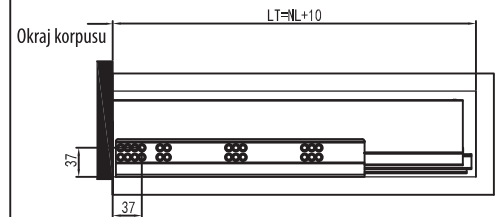

- Súčasťou GrandBoxu sú plnovýsuvy s tichým chodom, ktoré sú vhodné pre korpusy, kuchynský nábytok a iné
- Moderný dizajn nastavenia predného panela, kvalitné nastavenie smerom nahor a nadol zabezpečujú tichý a hladký chod výsuvov. Rýchla a jednoduchá montáž
- Zásuvku je možné nastaviť vertikálne a horizontálne pomocou nastavenia predného čela
- Je možné tiež nastaviť náklon predného čela, aby sa docielila stabilita a vyváženosť zásuvky
- Max. nosnosť: 35kg, 50 000 cyklov
- Dĺžka: 270mm~550mm

① Bočnica L / P + krytky 1 pár

② Skrytý plnovýsuv L/P 1 pár

③ Uchytenia L/P

Montážny návod

Priestor potrebný pre montáž

LW: Vnútna šírka
B/C/D: Definuje užívateľ

Rozmery predného čela

Rozmery zadného panela

Mechanizmus nastavenia

nastavenie náklonu predného čela

Rozmery pre montáž výsuvov

Rozmery

Montážny rozmer

LT: Min. hĺbka korpusu
NL: Menovitá dĺžka

	Menovitá dĺžka (mm)	Dĺžka vysunutia (mm)	Min. hĺbka korpusu (mm)	Balenie v kartóne (Set/Box)
	270	249	280	4
	300	279	310	4
	350	329	360	4
	400	379	410	4
	450	429	460	4
	500	479	510	4
	550	529	560	4