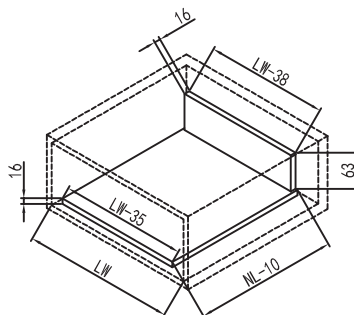

① Bočnica L / P + krytky 1 pár

② Skrytý plnovýsuv L/P 1 pár

③ Uchytenia L/P

Montážny návod

Priestor potrebný pre montáž

LW: Vnútna šírka
B/C/D: Definuje užívateľ

Rozmery predného čela

Rozmery zadného panela

Mechanizmus nastavenia

nastavenie náklonu predného čela

Rozmery pre montáž výsuvov

Rozmery

Montážny rozmer

LT: Min. hĺbka korpusu
NL: Menovitá dĺžka

	Menovitá dĺžka (mm)	Dĺžka vysunutia (mm)	Min. hĺbka korpusu (mm)	Balenie v kartóne (Set/Box)
	270	249	280	4
	300	279	310	4
	350	329	360	4
	400	379	410	4
	450	429	460	4
	500	479	510	4
	550	529	560	4

- Súčasťou GrandBoxu sú plnovýsuvy s tichým chodom, ktoré sú vhodné pre korpusy, kuchynský nábytok a iné
- Moderný dizajn nastavenia predného panela, kvalitné nastavenie smerom nahor a nadol zabezpečujú tichý a hladký chod výsuvov. Rýchla a jednoduchá montáž
- Zásuvku je možné nastaviť vertikálne a horizontálne pomocou nastavenia predného čela
- Je možné tiež nastaviť náklon predného čela, aby sa docielila stabilita a vyváženosť zásuvky
- Max. nosnosť: 35kg, 50 000 cyklov
- Dĺžka: 270mm~550mm

Rozmery pre montáž výsuvov

Rozmery

Montážny rozmer

LT: Min. hĺbka korpusu
NL: Menovitá dĺžka

	Menovitá dĺžka (mm)	Dĺžka výsuvnutia (mm)	Min. hĺbka korpusu (mm)	Balenie v kartóne (Set/Box)
	270	249	280	4
	300	279	310	4
	350	329	360	4
	400	379	410	4
	450	429	460	4
	500	479	510	4
	550	529	560	4