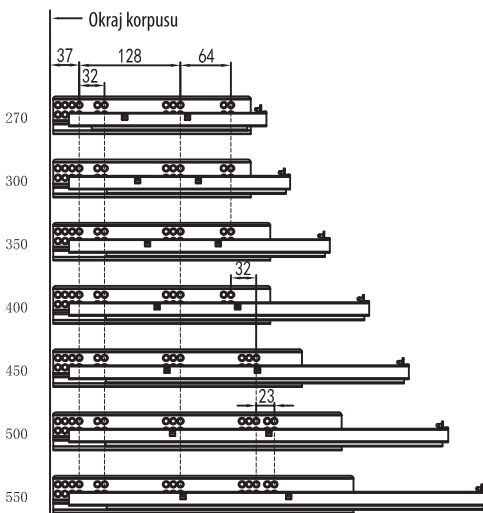

- Súčasťou GrandBoxu sú plnovýsuvy s tichým chodom, ktoré sú vhodné pre korpusy, kuchynský nábytok a iné
- Moderný dizajn nastavenia predného panela, kvalitné nastavenie smerom nahor a nadol zabezpečujú tichý a hladký chod výsuvov. Rýchla a jednoduchá montáž
- Zásuvku je možné nastaviť vertikálne a horizontálne pomocou nastavenia predného čela
- Je možné tiež nastaviť náklon predného čela, aby sa docielila stabilita a vyváženosť zásuvky
- Max. nosnosť: 35kg, 50 000 cyklov
- Dĺžka: 270mm~550mm

① Bočnica L / P + krytky 1 pár

② Skrytý plnovýsuv L/P 1 pár

③ Uchytenia L/P

Montážny návod

Priestor potrebný pre montáž

LW: Vnútna šírka
B/C/D: Definuje užívateľ

Rozmery pre montáž výsuvov

Montážny rozmer

LT: Min. hĺbka korpusu
NL: Menovitá dĺžka

	Menovitá dĺžka (mm)	Dĺžka vysunutia (mm)	Min. hĺbka korpusu (mm)	Balenie v kartóne (Set/Box)
	270	249	280	4
	300	279	310	4
	350	329	360	4
	400	379	410	4
	450	429	460	4
	500	479	510	4
	550	529	560	4