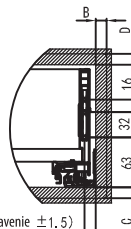

Mechanizmus nastavenia

nastavenie náklonu predného čela

Rozmery pre montáž výsuvov

Rozmery

Montážny rozmer

LT: Min. hĺbka korpusu
NL: Menovitá dĺžka

	Menovitá dĺžka (mm)	Dĺžka vysunutia (mm)	Min. hĺbka korpusu (mm)	Balenie v kartóne (Set/Box)
	270	249	280	4
	300	279	310	4
	350	329	360	4
	400	379	410	4
	450	429	460	4
	500	479	510	4
	550	529	560	4

① Bočnica L / P + krytky 1 pár

② Skrytý plnovýsuv L/P 1 pár

③ Uchytenia L/P

Montážny návod

Priestor potrebný pre montáž

Rozmery predného čela

Rozmery zadného panela

Mechanizmus nastavenia

Rozmery pre montáž výsuvov

Rozmery

Montážny rozmer

LT: Min. hĺbka korpusu
NL: Menovitá dĺžka

	Menovitá dĺžka (mm)	Dĺžka výsuvnutia (mm)	Min. hĺbka korpusu (mm)	Balenie v kartóne (Set/Box)
	270	249	280	4
	300	279	310	4
	350	329	360	4
	400	379	410	4
	450	429	460	4
	500	479	510	4
	550	529	560	4