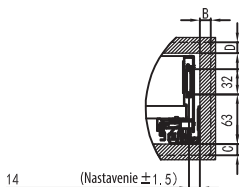

- Súčasťou GrandBoxu sú plnovýsuvy s tichým chodom, ktoré sú vhodné pre korpusy, kuchynský nábytok a iné
- Moderný dizajn nastavenia predného panela, kvalitné nastavenie smerom nahor a nadol zabezpečujú tichý a hladký chod výsuvov. Rýchla a jednoduchá montáž
- Zásuvku je možné nastaviť vertikálne a horizontálne pomocou nastavenia predného čela
- Je možné tiež nastaviť náklon predného čela, aby sa docielila stabilita a vyváženosť zásuvky
- Max. nosnosť: 35kg, 50 000 cyklov
- Dĺžka: 270mm~550mm

① Bočnica L / P + krytky 1 pár

② Skrytý plnovýsuv L/P 1 pár

③ Uchytenia L/P

Montážny návod

Priestor potrebný pre montáž

LW: Vnútna šírka
B/C/D: Definuje užívateľ

Rozmery predného čela

Rozmery zadného panela

Mechanizmus nastavenia

nastavenie náklonu predného čela

Rozmery pre montáž výsuvov

Rozmery

Montážny rozmer

LT: Min. hĺbka korpusu
NL: Menovitá dĺžka

	Menovitá dĺžka (mm)	Dĺžka vysunutia (mm)	Min. hĺbka korpusu (mm)	Balenie v kartóne (Set/Box)
	270	249	280	4
	300	279	310	4
	350	329	360	4
	400	379	410	4
	450	429	460	4
	500	479	510	4
	550	529	560	4