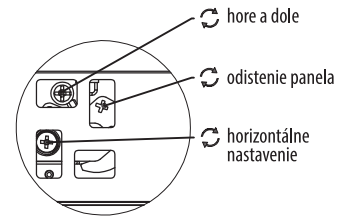

① Bočnica L / P + krytky 1 pár

② Skrytý plnovýsuv L/P 1 pár

③ Uchytenia L/P

Montážny návod

Priestor potrebný pre montáž

LW: Vnútna šírka
B/C/D: Definuje užívateľ

Rozmery predného čela

Rozmery zadného panela

Mechanizmus nastavenia

nastavenie náklonu predného čela

Rozmery pre montáž výsuvov

Rozmery

Montážny rozmer

LT: Min. hĺbka korpusu
NL: Menovitá dĺžka

	Menovitá dĺžka (mm)	Dĺžka vysunutia (mm)	Min. hĺbka korpusu (mm)	Balenie v kartóne (Set/Box)
	270	249	280	4
	300	279	310	4
	350	329	360	4
	400	379	410	4
	450	429	460	4
	500	479	510	4
	550	529	560	4