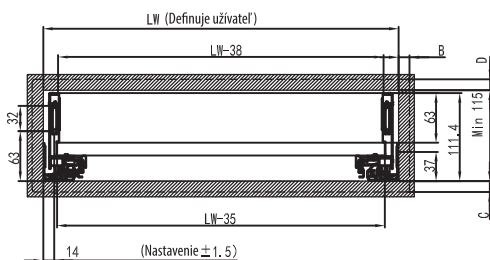

- Súčasťou GrandBoxu sú plnovýsuvy s tichým chodom, ktoré sú vhodné pre korpusy, kuchynský nábytok a iné
- Moderný dizajn nastavenia predného panela, kvalitné nastavenie smerom nahor a nadol zabezpečujú tichý a hladký chod výsuvov. Rýchla a jednoduchá montáž
- Zásuvku je možné nastaviť vertikálne a horizontálne pomocou nastavenia predného čela
- Je možné tiež nastaviť náklon predného čela, aby sa docielila stabilita a vyváženosť zásuvky
- Max. nosnosť: 35kg, 50 000 cyklov
- Dĺžka: 270mm~550mm

① Bočnica L / P + krytky 1 pár

② Skrytý plnovýsuv L/P 1 pár

③ Uchytenia L/P

Montážny návod

Priestor potrebný pre montáž

LW: Vnútna šírka
B/C/D: Definuje užívateľ

Rozmery predného čela

Rozmery zadného panela

Mechanizmus nastavenia

nastavenie náklonu predného čela

Rozmery pre montáž výsuvov

Rozmery

Montážny rozmer

LT: Min. hĺbka korpusu
NL: Menovitá dĺžka

	Menovitá dĺžka (mm)	Dĺžka vysunutia (mm)	Min. hĺbka korpusu (mm)	Balenie v kartóne (Set/Box)
	270	249	280	4
	300	279	310	4
	350	329	360	4
	400	379	410	4
	450	429	460	4
	500	479	510	4
	550	529	560	4