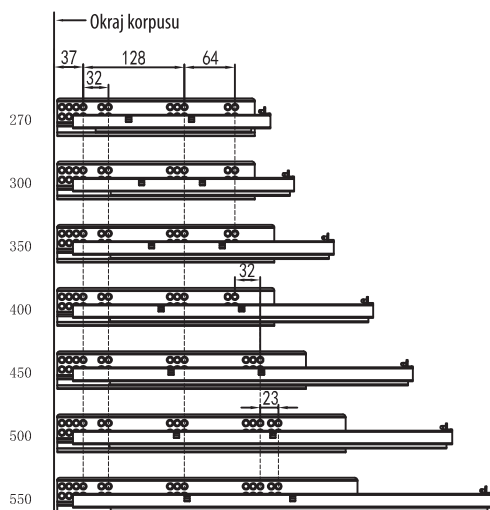

① Bočnica L / P + krytky 1 pár

② Skrytý plnovýsuv L/P 1 pár

③ Uchytenia L/P

Montážny návod

Priestor potrebný pre montáž

LW: Vnútna šírka
B/C/D: Definuje užívateľ

Rozmery predného čela

Rozmery zadného panela

Mechanizmus nastavenia

nastavenie náklonu predného čela

Rozmery pre montáž výsuvov

Rozmery

Montážny rozmer

LT: Min. hĺbka korpusu
NL: Menovitá dĺžka

	Menovitá dĺžka (mm)	Dĺžka vysunutia (mm)	Min. hĺbka korpusu (mm)	Balenie v kartóne (Set/Box)
	270	249	280	4
	300	279	310	4
	350	329	360	4
	400	379	410	4
	450	429	460	4
	500	479	510	4
	550	529	560	4