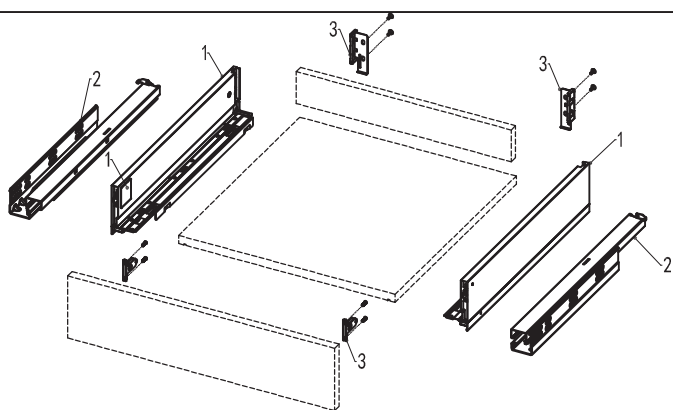

- Súčasťou GrandBoxu sú plnovýsuvy s tichým chodom, ktoré sú vhodné pre korpusy, kuchynský nábytok a iné
- Moderný dizajn nastavenia predného panela, kvalitné nastavenie smerom nahor a nadol zabezpečujú tichý a hladký chod výsuvov. Rýchla a jednoduchá montáž
- Zásuvku je možné nastaviť vertikálne a horizontálne pomocou nastavenia predného čela
- Je možné tiež nastaviť náklon predného čela, aby sa docielila stabilita a vyváženosť zásuvky
- Max. nosnosť: 35kg, 50 000 cyklov
- Dĺžka: 270mm~550mm

① Bočnica L / P + krytky 1 pár

② Skrytý plnovýsuv L/P 1 pár

③ Uchytenia L/P

Montážny návod

Priestor potrebný pre montáž

LW: Vnútna šírka
B/C/D: Definuje užívateľ

Rozmery predného čela

Rozmery zadného panela

Mechanizmus nastavenia

nastavenie náklonu predného čela

Rozmery pre montáž výsuvov

Rozmery

Montážny rozmer

LT: Min. hĺbka korpusu
NL: Menovitá dĺžka

	Menovitá dĺžka (mm)	Dĺžka vysunutia (mm)	Min. hĺbka korpusu (mm)	Balenie v kartóne (Set/Box)
	270	249	280	4
	300	279	310	4
	350	329	360	4
	400	379	410	4
	450	429	460	4
	500	479	510	4
	550	529	560	4