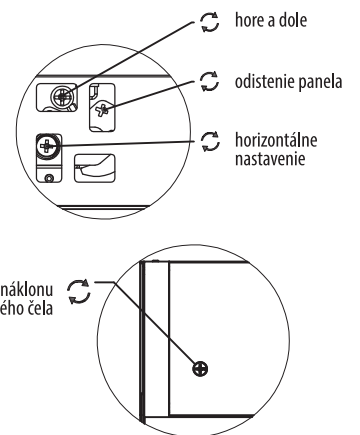

- Súčasťou GrandBoxu sú plnovýsuvy s tichým chodom, ktoré sú vhodné pre korpusy, kuchynský nábytok a iné
- Moderný dizajn nastavenia predného panela, kvalitné nastavenie smerom nahor a nadol zabezpečujú tichý a hladký chod výsuvov. Rýchla a jednoduchá montáž
- Zásuvku je možné nastaviť vertikálne a horizontálne pomocou nastavenia predného čela
- Je možné tiež nastaviť náklon predného čela, aby sa docielila stabilita a vyváženosť zásuvky
- Max. nosnosť: 35kg, 50 000 cyklov
- Dĺžka: 270mm~550mm

① Bočnica L / P + krytky 1 pár

② Skrytý plnovýsuv L/P 1 pár

③ Uchytenia L/P

Montážny návod

Priestor potrebný pre montáž

Rozmery predného čela

Rozmery zadného panela

Mechanizmus nastavenia

Rozmery pre montáž výsuvov

Rozmery

Montážny rozmer

LT: Min. hĺbka korpusu
NL: Menovitá dĺžka

	Menovitá dĺžka (mm)	Dĺžka výsuvnutia (mm)	Min. hĺbka korpusu (mm)	Balenie v kartóne (Set/Box)
	270	249	280	4
	300	279	310	4
	350	329	360	4
	400	379	410	4
	450	429	460	4
	500	479	510	4
	550	529	560	4