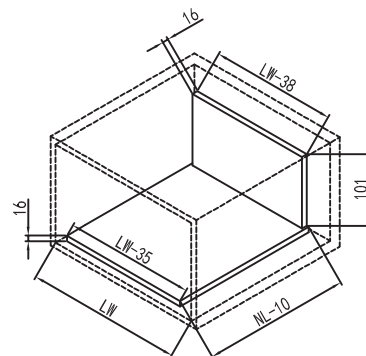

Mechanizmus nastavenia

nastavenie náklonu predného čela

Rozmery pre montáž výsuvov

Rozmery

Montážny rozmer

LT: Min. hĺbka korpusu
NL: Menovitá dĺžka

	Menovitá dĺžka (mm)	Dĺžka vysunutia (mm)	Min. hĺbka korpusu (mm)	Balenie v kartóne (Set/Box)
	270	249	280	4
	300	279	310	4
	350	329	360	4
	400	379	410	4
	450	429	460	4
	500	479	510	4
	550	529	560	4

① Bočnica L / P + krytky 1 pár

② Skrytý plnovýsuv L/P 1 pár

③ Uchytenia L/P

Montážny návod

Priestor potrebný pre montáž

Rozmery predného čela

Rozmery zadného panela

Mechanizmus nastavenia

Rozmery pre montáž výsuvov

Rozmery

Montážny rozmer

LT: Min. hĺbka korpusu
NL: Menovitá dĺžka

	Menovitá dĺžka (mm)	Dĺžka výsuvnutia (mm)	Min. hĺbka korpusu (mm)	Balenie v kartóne (Set/Box)
	270	249	280	4
	300	279	310	4
	350	329	360	4
	400	379	410	4
	450	429	460	4
	500	479	510	4
	550	529	560	4