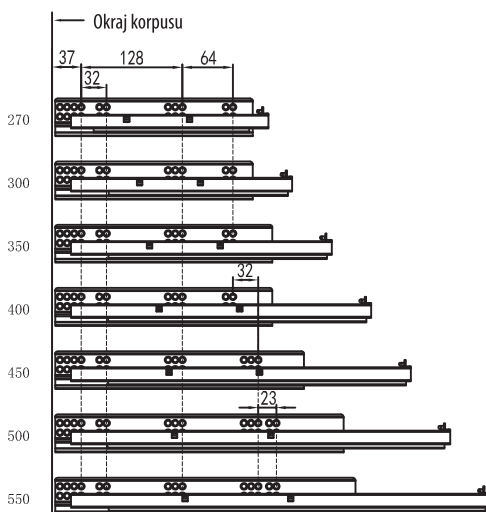

Rozmery pre montáž výsuvov

Rozmery

Montážny rozmer

LT: Min. hĺbka korpusu
NL: Menovitá dĺžka

	Menovitá dĺžka (mm)	Dĺžka výsuvnutia (mm)	Min. hĺbka korpusu (mm)	Balenie v kartóne (Set/Box)
	270	249	280	4
	300	279	310	4
	350	329	360	4
	400	379	410	4
	450	429	460	4
	500	479	510	4
	550	529	560	4