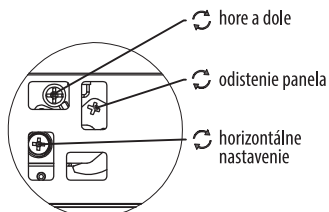

- Súčasťou GrandBoxu sú plnovýsuvy s tichým chodom, ktoré sú vhodné pre korpusy, kuchynský nábytok a iné
- Moderný dizajn nastavenia predného panela, kvalitné nastavenie smerom nahor a nadol zabezpečujú tichý a hladký chod výsuvov. Rýchla a jednoduchá montáž
- Zásuvku je možné nastaviť vertikálne a horizontálne pomocou nastavenia predného čela
- Je možné tiež nastaviť náklon predného čela, aby sa docielila stabilita a vyváženosť zásuvky
- Max. nosnosť: 35kg, 50 000 cyklov
- Dĺžka: 270mm~550mm

① Bočnica L / P + krytky 1 pár

② Skrytý plnovýsuv L/P 1 pár

③ Uchytenia L/P

Montážny návod

Priestor potrebný pre montáž

LW: Vnútna šírka
B/C/D: Definuje užívateľ

Rozmery predného čela

Rozmery zadného panela

Mechanizmus nastavenia

nastavenie náklonu predného čela

Rozmery pre montáž výsuvov

Rozmery

Montážny rozmer

LT: Min. hĺbka korpusu
NL: Menovitá dĺžka

	Menovitá dĺžka (mm)	Dĺžka vysunutia (mm)	Min. hĺbka korpusu (mm)	Balenie v kartóne (Set/Box)
	270	249	280	4
	300	279	310	4
	350	329	360	4
	400	379	410	4
	450	429	460	4
	500	479	510	4
	550	529	560	4