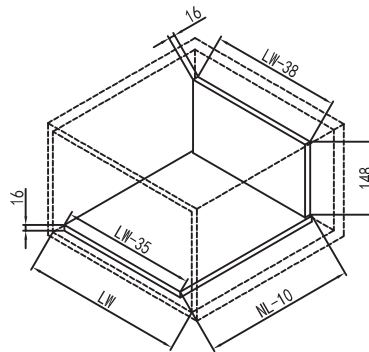

① Bočnica L / P + krytky 1 pár

② Skrytý plnovýsuv L/P 1 pár

③ Uchytenia L/P

Montážny návod

Priestor potrebný pre montáž

LW: Vnútna šírka
B/C/D: Definuje užívateľ

Rozmery predného čela

Rozmery zadného panela

Rozmery pre montáž výsuvov

Rozmery

Montážny rozmer

LT: Min. hĺbka korpusu
NL: Menovitá dĺžka

	Menovitá dĺžka (mm)	Dĺžka výsuvnutia (mm)	Min. hĺbka korpusu (mm)	Balenie v kartóne (Set/Box)
	270	249	280	4
	300	279	310	4
	350	329	360	4
	400	379	410	4
	450	429	460	4
	500	479	510	4
	550	529	560	4

Mechanizmus nastavenia

nastavenie náklonu predného čela

Rozmery pre montáž výsuvov

Rozmery

Montážny rozmer

LT: Min. hĺbka korpusu
NL: Menovitá dĺžka

	Menovitá dĺžka (mm)	Dĺžka vysunutia (mm)	Min. hĺbka korpusu (mm)	Balenie v kartóne (Set/Box)
	270	249	280	4
	300	279	310	4
	350	329	360	4
	400	379	410	4
	450	429	460	4
	500	479	510	4
	550	529	560	4