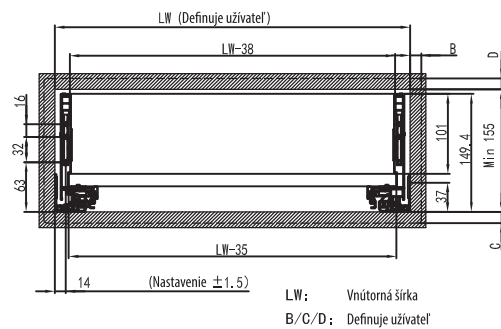

① Bočnica L / P + krytky 1 pár

② Skrytý plnovýsuv L/P 1 pár

③ Uchytenia L/P

Montážny návod

Priestor potrebný pre montáž

Rozmery predného čela

Rozmery zadného panela

Mechanizmus nastavenia

Rozmery pre montáž výsuvov

Rozmery

Montážny rozmer

LT: Min. hĺbka korpusu
NL: Menovitá dĺžka

	Menovitá dĺžka (mm)	Dĺžka výsuvnutia (mm)	Min. hĺbka korpusu (mm)	Balenie v kartóne (Set/Box)
	270	249	280	4
	300	279	310	4
	350	329	360	4
	400	379	410	4
	450	429	460	4
	500	479	510	4
	550	529	560	4