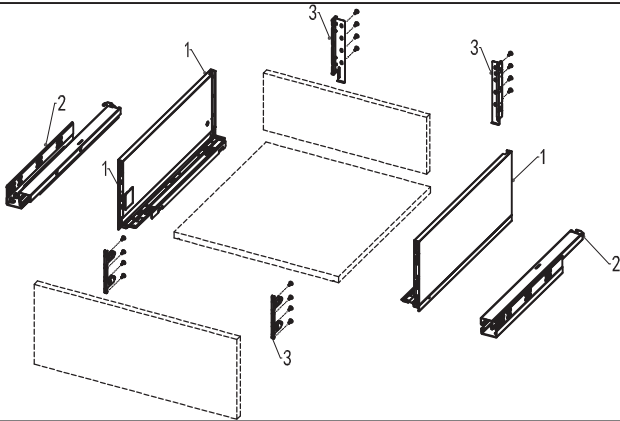

① Bočnica L / P + krytky 1 pár

② Skrytý plnovýsuv L/P 1 pár

③ Uchytenia L/P

Montážny návod

Priestor potrebný pre montáž

Rozmery predného čela

Rozmery zadného panela

Mechanizmus nastavenia

Rozmery pre montáž výsuvov

Rozmery

Montážny rozmer

LT: Min. hĺbka korpusu
NL: Menovitá dĺžka

	Menovitá dĺžka (mm)	Dĺžka výsuvnutia (mm)	Min. hĺbka korpusu (mm)	Balenie v kartóne (Set/Box)
	270	249	280	4
	300	279	310	4
	350	329	360	4
	400	379	410	4
	450	429	460	4
	500	479	510	4
	550	529	560	4

- Súčasťou GrandBoxu sú plnovýsuvy s tichým chodom, ktoré sú vhodné pre korpusy, kuchynský nábytok a iné
- Moderný dizajn nastavenia predného panela, kvalitné nastavenie smerom nahor a nadol zabezpečujú tichý a hladký chod výsuvov. Rýchla a jednoduchá montáž
- Zásuvku je možné nastaviť vertikálne a horizontálne pomocou nastavenia predného čela
- Je možné tiež nastaviť náklon predného čela, aby sa docielila stabilita a vyváženosť zásuvky
- Max. nosnosť: 35kg, 50 000 cyklov
- Dĺžka: 270mm~550mm

① Bočnica L / P + krytky 1 pár

② Skrytý plnovýsuv L/P 1 pár

③ Uchytenia L/P

Montážny návod

Priestor potrebný pre montáž

LW: Vnútna šírka
B/C/D: Definuje užívateľ

Rozmery predného čela

Rozmery zadného panela