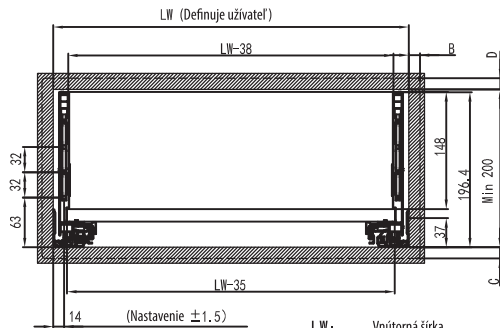

Rozmery pre montáž výsuvov

Rozmery

Montážny rozmer

LT: Min. hĺbka korpusu
NL: Menovitá dĺžka

	Menovitá dĺžka (mm)	Dĺžka výsuvnutia (mm)	Min. hĺbka korpusu (mm)	Balenie v kartóne (Set/Box)
	270	249	280	4
	300	279	310	4
	350	329	360	4
	400	379	410	4
	450	429	460	4
	500	479	510	4
	550	529	560	4

① Bočnica L / P + krytky 1 pár

② Skrytý plnovýsuv L/P 1 pár

③ Uchytenia L/P

Montážny návod

Priestor potrebný pre montáž

LW: Vnútna šírka
B/C/D: Definuje užívateľ

Rozmery predného čela

Rozmery zadného panela

Mechanizmus nastavenia

nastavenie náklonu predného čela

Rozmery pre montáž výsuvov

Rozmery

Montážny rozmer

LT: Min. hĺbka korpusu
NL: Menovitá dĺžka

	Menovitá dĺžka (mm)	Dĺžka vysunutia (mm)	Min. hĺbka korpusu (mm)	Balenie v kartóne (Set/Box)
	270	249	280	4
	300	279	310	4
	350	329	360	4
	400	379	410	4
	450	429	460	4
	500	479	510	4
	550	529	560	4