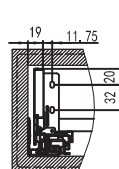

① Bočnica L / P + krytky 1 pár

② Skrytý plnovýsuv L/P 1 pár

③ Uchytenia L/P

Montážny návod

Priestor potrebný pre montáž

LW: Vnútna šírka
B/C/D: Definuje užívateľ

Rozmery predného čela

Rozmery zadného panela

Mechanizmus nastavenia

nastavenie náklonu predného čela

Rozmery pre montáž výsuvov

Rozmery

Montážny rozmer

LT: Min. hĺbka korpusu
NL: Menovitá dĺžka

	Menovitá dĺžka (mm)	Dĺžka vysunutia (mm)	Min. hĺbka korpusu (mm)	Balenie v kartóne (Set/Box)
	270	249	280	4
	300	279	310	4
	350	329	360	4
	400	379	410	4
	450	429	460	4
	500	479	510	4
	550	529	560	4

Rozmery pre montáž výsuvov

Rozmery

Montážny rozmer

LT: Min. hĺbka korpusu
NL: Menovitá dĺžka

	Menovitá dĺžka (mm)	Dĺžka výsuvnutia (mm)	Min. hĺbka korpusu (mm)	Balenie v kartóne (Set/Box)
	270	249	280	4
	300	279	310	4
	350	329	360	4
	400	379	410	4
	450	429	460	4
	500	479	510	4
	550	529	560	4