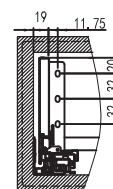

Mechanizmus nastavenia

nastavenie náklonu predného čela

Rozmery pre montáž výsuvov

Rozmery

Montážny rozmer

LT: Min. hĺbka korpusu
NL: Menovitá dĺžka

	Menovitá dĺžka (mm)	Dĺžka vysunutia (mm)	Min. hĺbka korpusu (mm)	Balenie v kartóne (Set/Box)
	270	249	280	4
	300	279	310	4
	350	329	360	4
	400	379	410	4
	450	429	460	4
	500	479	510	4
	550	529	560	4

① Bočnica L / P + krytky 1 pár

② Skrytý plnovýsuv L/P 1 pár

③ Uchytenia L/P

Montážny návod

Priestor potrebný pre montáž

Rozmery predného čela

Rozmery zadného panela

Mechanizmus nastavenia

Rozmery pre montáž výsuvov

Rozmery

Montážny rozmer

LT: Min. hĺbka korpusu
NL: Menovitá dĺžka

	Menovitá dĺžka (mm)	Dĺžka výsuvnutia (mm)	Min. hĺbka korpusu (mm)	Balenie v kartóne (Set/Box)
	270	249	280	4
	300	279	310	4
	350	329	360	4
	400	379	410	4
	450	429	460	4
	500	479	510	4
	550	529	560	4