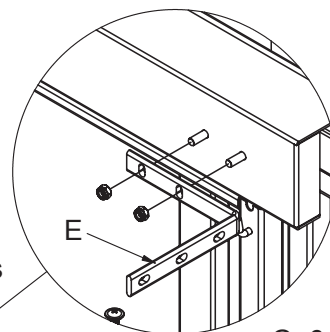

# Technický nákres pre rohový kôš CARGO MAGIC ľavý / Technický nákres pro rohový koš CARGO MAGIC levý

1. Príslušenstvo:/  
1. Příslušenství:

A: 1 ks

B: 1 ks

C: 4 ks

D: 1ks

E: 2 ks

F: 18 ks

G: 6 ks

2: Minimálne rozmery korpusu:/  
2: Minimální rozměry korpusu

3. Montážny postup:/  
3: Montážní postup

(1).

(2).

(3).

G: 6 ks