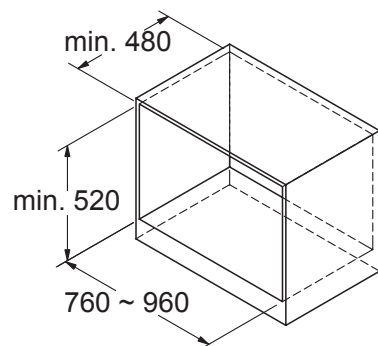

# Technický nákres pre rohový kôš CARGO MAGIC ľavý / Technický nákres pro rohový koš CARGO MAGIC levý

1. Príslušenstvo:/  
1. Příslušenství:

A: 1 ks

B: 1 ks

C: 4 ks

D: 1ks

E: 2 ks

F: 18 ks

G: 6 ks

2: Minimálne rozmery korpusu:/  
2: Minimální rozměry korpusu

3. Montážny postup:/  
3: Montážní postup

(1).

(2).

(3).

G: 6 ks