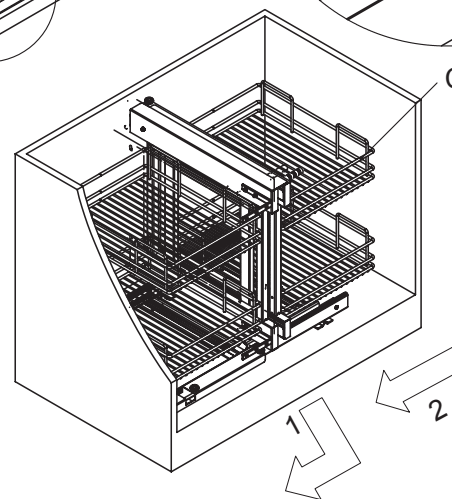

# Technický nákres pre rohový kôš CARGO MAGIC ľavý / Technický nákres pro rohový koš CARGO MAGIC levý

1. Príslušenstvo:/  
1. Příslušenství:

A: 1 ks

B: 1 ks

C: 4 ks

D: 1ks

E: 2 ks

F: 18 ks

G: 6 ks

2: Minimálne rozmery korpusu:/  
2: Minimální rozměry korpusu

3. Montážny postup:/  
3: Montážní postup

(1).

(2).

(3).

G: 6 ks