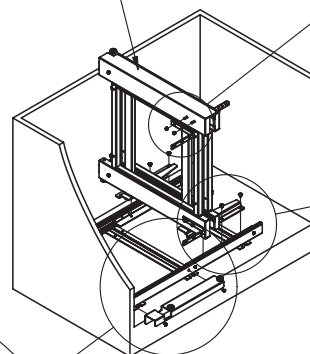

# Technický nákres pre rohový kôš CARGO MAGIC ľavý / Technický nákres pro rohový koš CARGO MAGIC levý

1. Príslušenstvo:/  
1. Příslušenství:

A: 1 ks

B: 1 ks

C: 4 ks

D: 1ks

E: 2 ks

F: 18 ks

G: 6 ks

2: Minimálne rozmery korpusu:/  
2: Minimální rozměry korpusu

3. Montážny postup:/  
3: Montážní postup

(1).

(2).

(3).

G: 6 ks