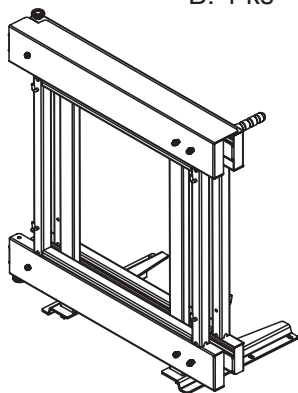

# Technický nákres pre rohový kôš CARGO MAGIC ľavý / Technický nákres pro rohový koš CARGO MAGIC levý

1. Príslušenstvo:/  
1. Příslušenství:

A: 1 ks

B: 1 ks

C: 4 ks

D: 1ks

E: 2 ks

F: 18 ks