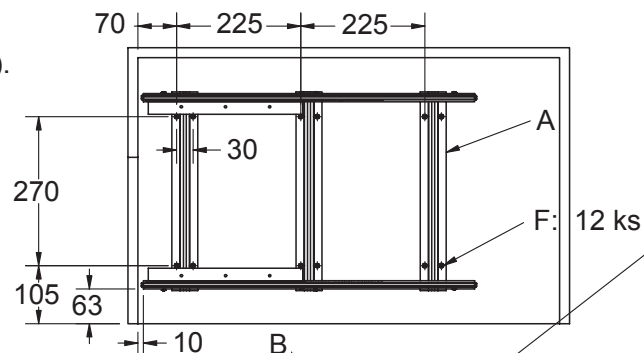

# Technický nákres pre rohový kôš CARGO MAGIC ľavý / Technický nákres pro rohový koš CARGO MAGIC levý

1. Príslušenstvo:/  
1. Příslušenství:

A: 1 ks

B: 1 ks

C: 4 ks

D: 1ks

E: 2 ks

F: 18 ks

G: 6 ks

2: Minimálne rozmery korpusu:/  
2: Minimální rozměry korpusu

3. Montážny postup:/  
3: Montážní postup

(1).

(2).

(3).

G: 6 ks