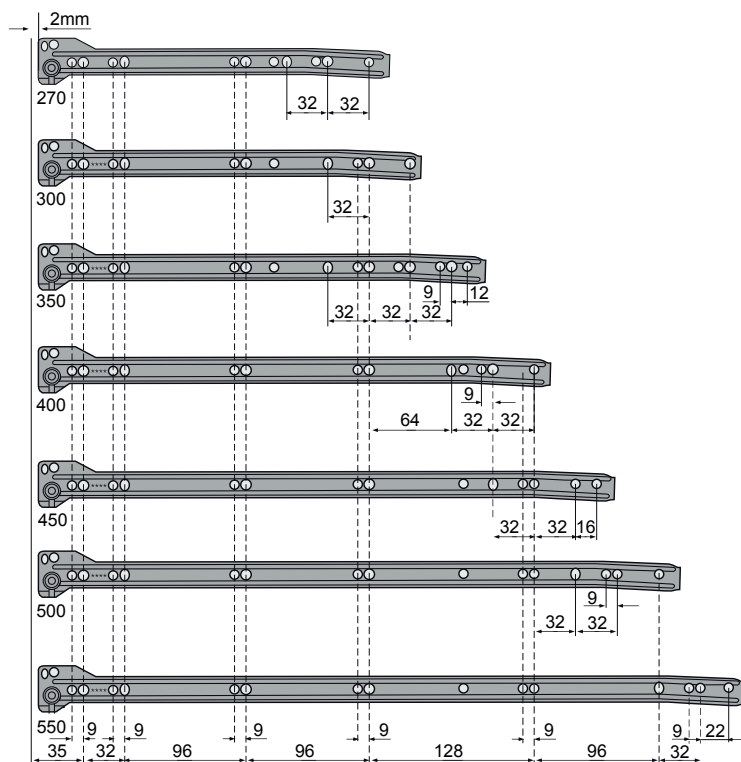

- kvalitná ušľachtilá oceľ hrúbky / kvalitní ušlechtilá oceľ tloušťky 1,2 mm
- v dĺžkach / v délkách od 270 - 550 mm
- výška 86 mm a 150 mm
- max. nosnosť / nosnost 25 kg
- spoľahlivý chod / spolehlivý chod
- 3D nastaviteľné predné čelo / nastaviteľný přední čelo
- povrchová úprava: biely nástrek / bílý nástřik
- jednoduchá montáž a demontáž

Technický náčrt [mm]

Technické parametre metalboxu

obj. kód	výška [mm]	farba	dĺžka [mm]	max. vysunutie [mm]	min. hĺbka skrine [mm]	balenie [kpl]
MB270/086/BL/SW	86	biela	270	186	273	10
MB300/086/BL/SW		biela	300	216	303	10
MB350/086/BL/SW		biela	350	266	353	10
MB400/086/BL/SW		biela	400	316	403	10
MB450/086/BL/SW		biela	450	356	453	10
MB500/086/BL/SW		biela	500	397	503	10
MB550/086/BL/SW		biela	550	439	553	10
MB270/150/BL/SW	150	biela	270	186	273	10
MB300/150/BL/SW		biela	300	216	303	10
MB350/150/BL/SW		biela	350	266	353	10
MB400/150/BL/SW		biela	400	316	403	10
MB450/150/BL/SW		biela	450	356	453	10
MB500/150/BL/SW		biela	500	397	503	10
MB550/150/BL/SW		biela	550	439	553	10

Technické parametre relingu

obj. kód	dĺžka [mm]	farba	balenie [kpl]
RL-400-ZU-BL/SW	270	biela	50
RL-450-ZU-BL/SW	300	biela	50
RL-500-ZU-BL/SW	350	biela	50
RL-550-ZU-BL/SW	400	biela	50

Dovozca pre Slovenskú republiku:

Strata pri úplnom vysunutí (SpUV)

Montážne rozmery [mm]

Šírka dna = šírka skrine - 31

Hĺbka skrine = dĺžka metalboxu + 3

Metalbox s výškou 86 mm

Metalbox s výškou 150 mm

Dovozca pre Slovenskú republiku:

NÁBYTKÁR, s.r.o., Nábřežie Oravy 2909/5
026 01 Dolný Kubín, Slovenská republika