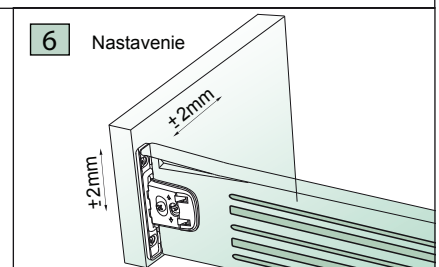

Strata pri úplnom vysunutí (SpUV)

Montážne rozmery [mm]

Šírka dna = šírka skrine - 31

Hĺbka skrine = dĺžka metalboxu + 3

Metalbox s výškou 86 mm

Metalbox s výškou 150 mm

Dovozca pre Slovenskú republiku:

NÁBYTKÁR, s.r.o., Nábřežie Oravy 2909/5
026 01 Dolný Kubín, Slovenská republika