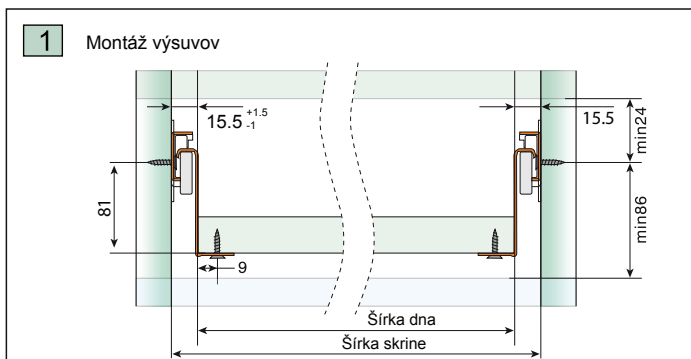

Strata pri úplnom vysunutí (SpUV)

Montážne rozmery [mm]

Šírka dna = šírka skrine - 31

Hĺbka skrine = dĺžka metalboxu + 3

Metalbox s výškou 86 mm

Metalbox s výškou 150 mm

Dovozca pre Slovenskú republiku:

NÁBYTKÁR, s.r.o., Nábřežie Oravy 2909/5
026 01 Dolný Kubín, Slovenská republika