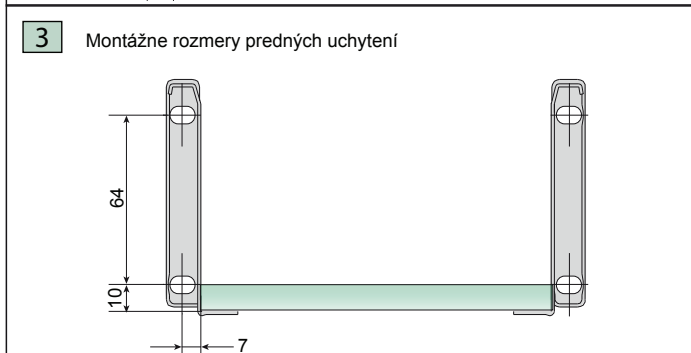

Strata pri úplnom vysunutí (SpUV)

Montážne rozmery [mm]

Šírka dna = šírka skrine - 31

Hĺbka skrine = dĺžka metalboxu + 3

Metalbox s výškou 86 mm

Metalbox s výškou 150 mm

Dovozca pre Slovenskú republiku:

NÁBYTKÁR, s.r.o., Nábřežie Oravy 2909/5
026 01 Dolný Kubín, Slovenská republika