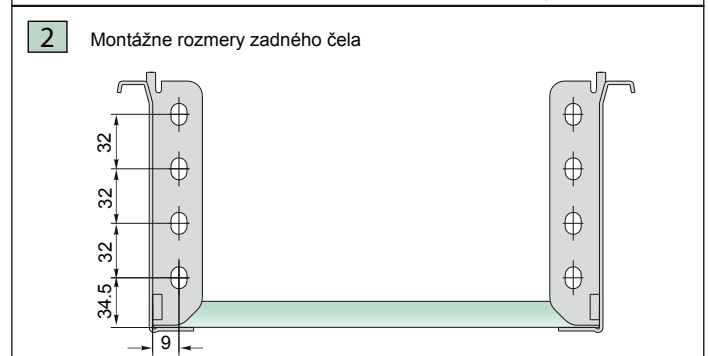

Strata pri úplnom vysunutí (SpUV)

Montážne rozmery [mm]

Šírka dna = šírka skrine - 31

Hĺbka skrine = dĺžka metalboxu + 3

Metalbox s výškou 86 mm

Metalbox s výškou 150 mm

Dovozca pre Slovenskú republiku:

NÁBYTKÁR, s.r.o., Nábřežie Oravy 2909/5
026 01 Dolný Kubín, Slovenská republika