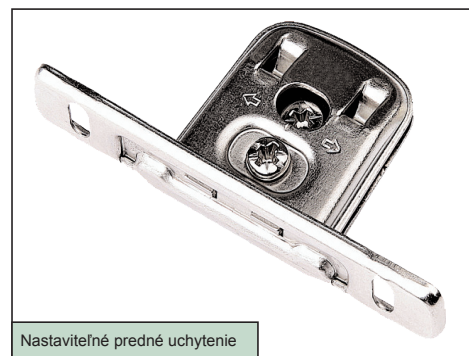

- kvalitná ušľachtilá oceľ hrúbky / kvalitní ušlechtilá oceľ tloušťky 1,2 mm
- v dĺžkach / v délkách od 270 - 550 mm
- výška 86 mm a 150 mm
- max. nosnosť / nosnost 25 kg
- spoľahlivý chod / spolehlivý chod
- 3D nastaviteľné predné čelo / nastaviteľný přední čelo
- povrchová úprava: biely nástrek / bílý nástřik
- jednoduchá montáž a demontáž

Technický náčrt [mm]

Technické parametre metalboxu

obj. kód	výška [mm]	farba	dĺžka [mm]	max. vysunutie [mm]	min. hĺbka skrine [mm]	balenie [kpl]
MB270/086/BL/SW	86	biela	270	186	273	10
MB300/086/BL/SW		biela	300	216	303	10
MB350/086/BL/SW		biela	350	266	353	10
MB400/086/BL/SW		biela	400	316	403	10
MB450/086/BL/SW		biela	450	356	453	10
MB500/086/BL/SW		biela	500	397	503	10
MB550/086/BL/SW		biela	550	439	553	10
MB270/150/BL/SW	150	biela	270	186	273	10
MB300/150/BL/SW		biela	300	216	303	10
MB350/150/BL/SW		biela	350	266	353	10
MB400/150/BL/SW		biela	400	316	403	10
MB450/150/BL/SW		biela	450	356	453	10
MB500/150/BL/SW		biela	500	397	503	10
MB550/150/BL/SW		biela	550	439	553	10

Technické parametre relingu

obj. kód	dĺžka [mm]	farba	balenie [kpl]
RL-400-ZU-BL/SW	270	biela	50
RL-450-ZU-BL/SW	300	biela	50
RL-500-ZU-BL/SW	350	biela	50
RL-550-ZU-BL/SW	400	biela	50

Dovozca pre Slovenskú republiku: