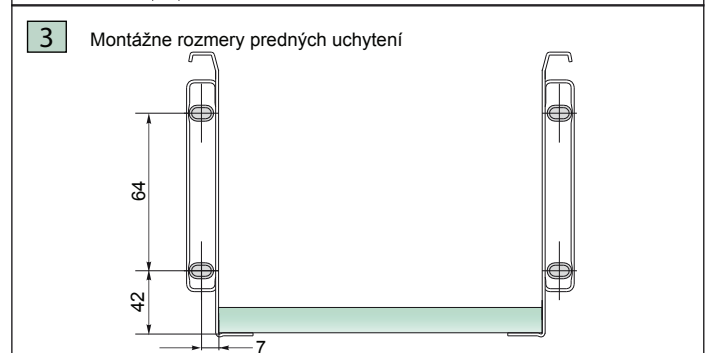

Strata pri úplnom vysunutí (SpUV)

Montážne rozmery [mm]

Šírka dna = šírka skrine - 31

Hĺbka skrine = dĺžka metalboxu + 3

Metalbox s výškou 86 mm

Metalbox s výškou 150 mm

Dovozca pre Slovenskú republiku:

NÁBYTKÁR, s.r.o., Nábřežie Oravy 2909/5
026 01 Dolný Kubín, Slovenská republika