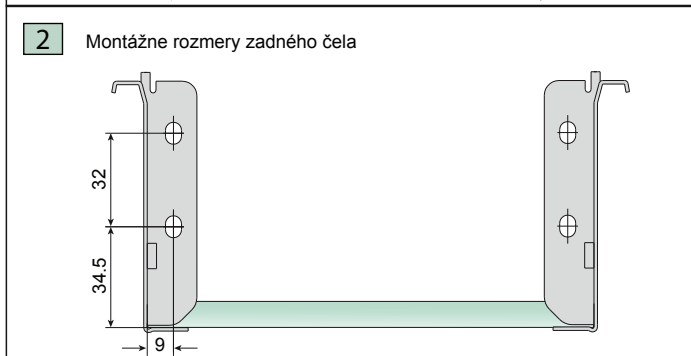

Strata pri úplnom vysunutí (SpUV)

Montážne rozmery [mm]

Šírka dna = šírka skrine - 31

Hĺbka skrine = dĺžka metalboxu + 3

Metalbox s výškou 86 mm

Metalbox s výškou 150 mm

Dovozca pre Slovenskú republiku:

NÁBYTKÁR, s.r.o., Nábřežie Oravy 2909/5
026 01 Dolný Kubín, Slovenská republika