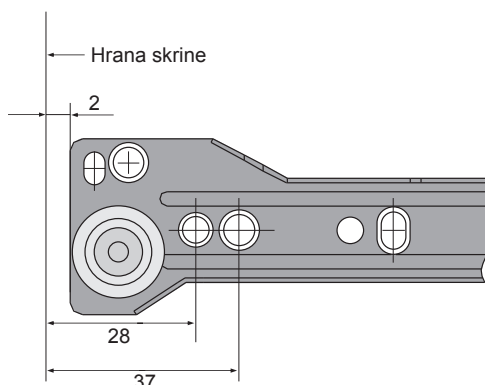

- kvalitná ušľachtilá oceľ hrúbky / kvalitní ušlechtilá oceľ tloušťky 1,2 mm
- v dĺžkach / v délkách od 270 - 550 mm
- výška 86 mm a 150 mm
- max. nosnosť / nosnost 25 kg
- spoľahlivý chod / spolehlivý chod
- 3D nastaviteľné predné čelo / nastaviteľný přední čelo
- povrchová úprava: biely nástrek / bílý nástřik
- jednoduchá montáž a demontáž

Technický náčrt [mm]

Technické parametre metalboxu

obj. kód	výška [mm]	farba	dĺžka [mm]	max. vysunutie [mm]	min. hĺbka skrine [mm]	balenie [kpl]
MB270/086/BL/SW	86	biela	270	186	273	10
MB300/086/BL/SW		biela	300	216	303	10
MB350/086/BL/SW		biela	350	266	353	10
MB400/086/BL/SW		biela	400	316	403	10
MB450/086/BL/SW		biela	450	356	453	10
MB500/086/BL/SW		biela	500	397	503	10
MB550/086/BL/SW		biela	550	439	553	10
MB270/150/BL/SW	150	biela	270	186	273	10
MB300/150/BL/SW		biela	300	216	303	10
MB350/150/BL/SW		biela	350	266	353	10
MB400/150/BL/SW		biela	400	316	403	10
MB450/150/BL/SW		biela	450	356	453	10
MB500/150/BL/SW		biela	500	397	503	10
MB550/150/BL/SW		biela	550	439	553	10

Technické parametre relingu

obj. kód	dĺžka [mm]	farba	balenie [kpl]
RL-400-ZU-BL/SW	270	biela	50
RL-450-ZU-BL/SW	300	biela	50
RL-500-ZU-BL/SW	350	biela	50
RL-550-ZU-BL/SW	400	biela	50

Dovozca pre Slovenskú republiku:

Strata pri úplnom vysunutí (SpUV)

Montážne rozmery [mm]

Šírka dna = šírka skrine - 31

Hĺbka skrine = dĺžka metalboxu + 3

Metalbox s výškou 86 mm

Metalbox s výškou 150 mm

Dovozca pre Slovenskú republiku:

NÁBYTKÁR, s.r.o., Nábřežie Oravy 2909/5
026 01 Dolný Kubín, Slovenská republika