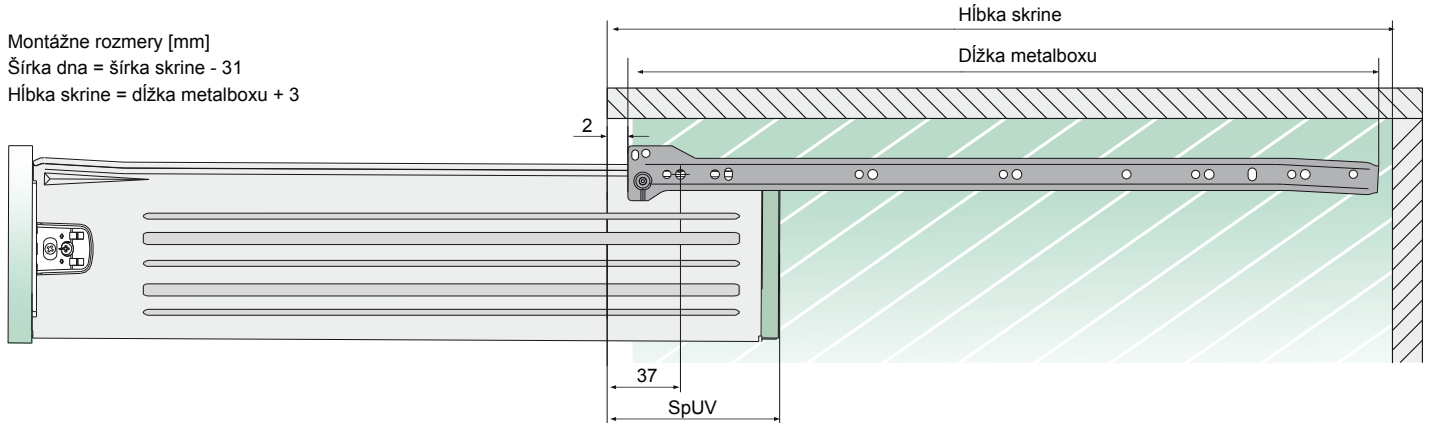

Strata pri úplnom vysunutí (SpUV)

Montážne rozmery [mm]

Šírka dna = šírka skrine - 31

Hĺbka skrine = dĺžka metalboxu + 3

Metalbox s výškou 86 mm

Metalbox s výškou 150 mm

Dovozca pre Slovenskú republiku:

NÁBYTKÁR, s.r.o., Nábřežie Oravy 2909/5
026 01 Dolný Kubín, Slovenská republika