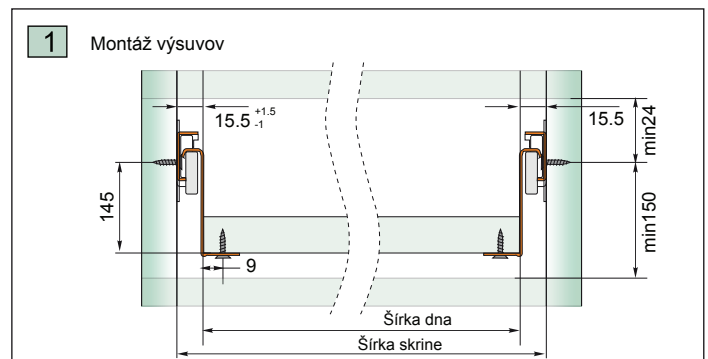

Strata pri úplnom vysunutí (SpUV)

Montážne rozmery [mm]

Šírka dna = šírka skrine - 31

Hĺbka skrine = dĺžka metalboxu + 3

Metalbox s výškou 86 mm

Metalbox s výškou 150 mm

Dovozca pre Slovenskú republiku:

NÁBYTKÁR, s.r.o., Nábřežie Oravy 2909/5
026 01 Dolný Kubín, Slovenská republika