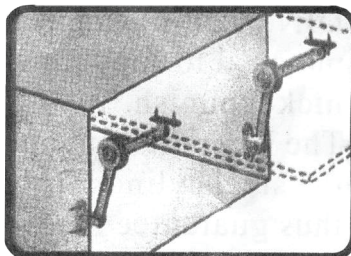

# Montážny návod pre samozaskakovací záves / Montážní návod pro samozaskakovací závěs

Inštalačný náčrt / Instalační náčrt:

uchytenie na korpus /  
uchycení na korpus

uchytenie na dvierka /  
uchycení na dvířka

Inštalačný postup / Instalační postup:

1. Uchytenia priskrutkujte pomocou skrutiek podľa príslušného inštalačného náčrtu. /

Uchycení přišroubujte pomocí šroubů podle příslušného inštalačního náčrtu.

2. Na vopred nainštalované uchytenia nasadte záves. /  
Na předem instalované uchycení nasadte závěs.

4. Po nainštalovaní závesov, pritiahnite západku v uhle podľa otváracieho uhla závesu. /

Po nainštalovaní závěsů, přitáhněte západku v úhlu podle otevíracího úhlu závěsu.

4. Ak je potrebné nainštalovať dva závesy, postupujte rovnako. (potrebné množstvo závesov vid' tabuľka rozmerov) /