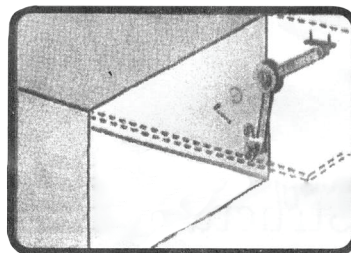

# Montážny návod pre samozaskakovací záves / Montážní návod pro samozaskakovací závěs

Inštalačný náčrt / Instalační náčrt:

uchytenie na korpus /  
uchycení na korpus

uchytenie na dvierka /  
uchycení na dvířka

Inštalačný postup / Instalační postup:

1. Uchytenia priskrutkujte pomocou skrutiek podľa príslušného inštalačného náčrtu. /

Uchycení přišroubujte pomocí šroubů podle příslušného inštalačního náčrtu.

2. Na vopred nainštalované uchytenia nasadte záves. /  
Na předem instalované uchycení nasadte závěs.

4. Po nainštalovaní závesov, pritiahnite západku v uhle podľa otváracieho uhla závesu. /

Po nainštalovaní závěsů, přitáhněte západku v úhlu podle otevíracího úhlu závěsu.

4. Ak je potrebné nainštalovať dva závesy, postupujte rovnako. (potrebné množstvo závesov vid' tabuľka rozmerov) /