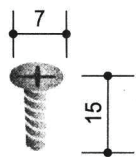

# Montážny návod pre samozaskakovací záves / Montážní návod pro samozaskakovací závěs

Inštalačný náčrt / Instalační náčrt:

uchytenie na korpus /  
uchycení na korpus

uchytenie na dvierka /  
uchycení na dvířka

Inštalačný postup / Instalační postup:

1. Uchytenia priskrutkujte pomocou skrutiek podľa príslušného inštalačného náčrtu. /

Uchycení přišroubujte pomocí šroubů podle příslušného inštalačního náčrtu.

2. Na vopred nainštalované uchytenia nasadte záves. /  
Na předem instalované uchycení nasadte závěs.

4. Po nainštalovaní závesov, pritiahnite západku v uhle podľa otváracieho uhla závesu. /

Po nainštalovaní závěsů, přitáhněte západku v úhlu podle otevíracího úhlu závěsu.

4. Ak je potrebné nainštalovať dva závesy, postupujte rovnako. (potrebné množstvo závesov vid' tabuľka rozmerov) /