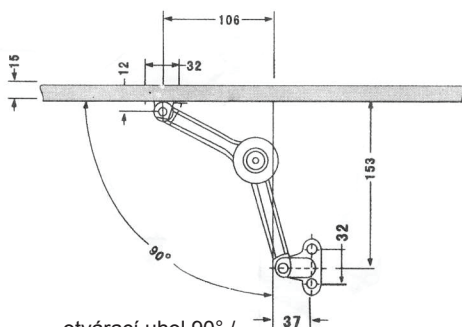

Tabuľka rozmerov / Tabulka rozměrů:

-  - potreba nainštalovať **1 kus** závesu
-  - potreba nainštalovať **2 kusy** závesov

Inštaláčny náčrt / Instalační náčrt:

- otvárací uhol 75° /  
otvárač í uhel 75°

- otvárací uhol 90° /  
otvárač í uhel 90°

- otvárací uhol 110° /  
otvárač í uhel 110°