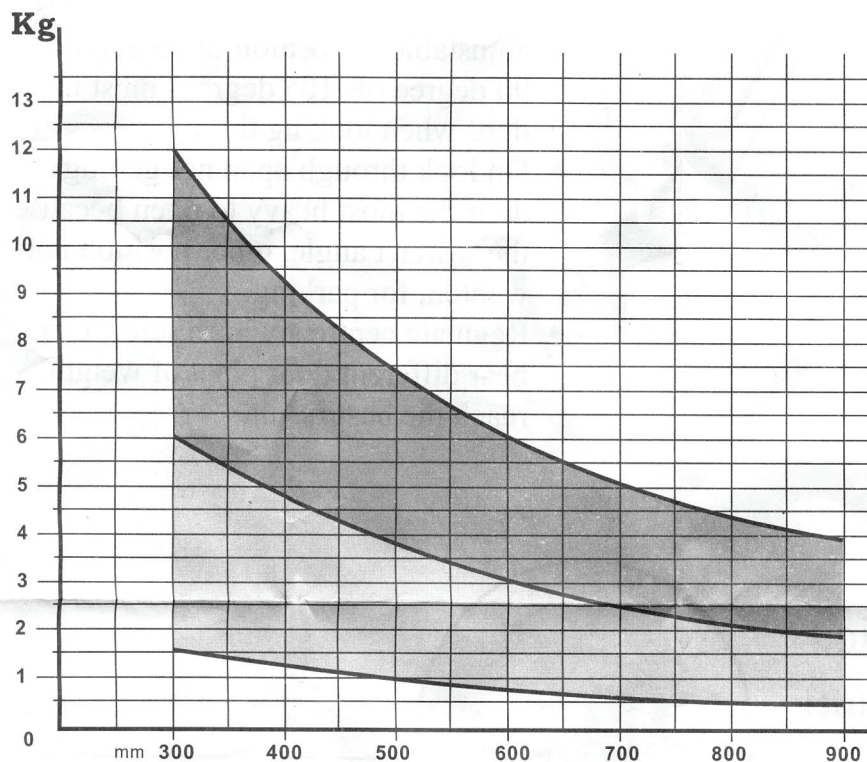

Tabuľka rozmerov / Tabulka rozměrů:

-  - potreba nainštalovať **1 kus** závesu
-  - potreba nainštalovať **2 kusy** závesov

Inštaláčny náčrt / Instalační náčrt:

- otvárací uhol 75° /  
otvárač í uhel 75°