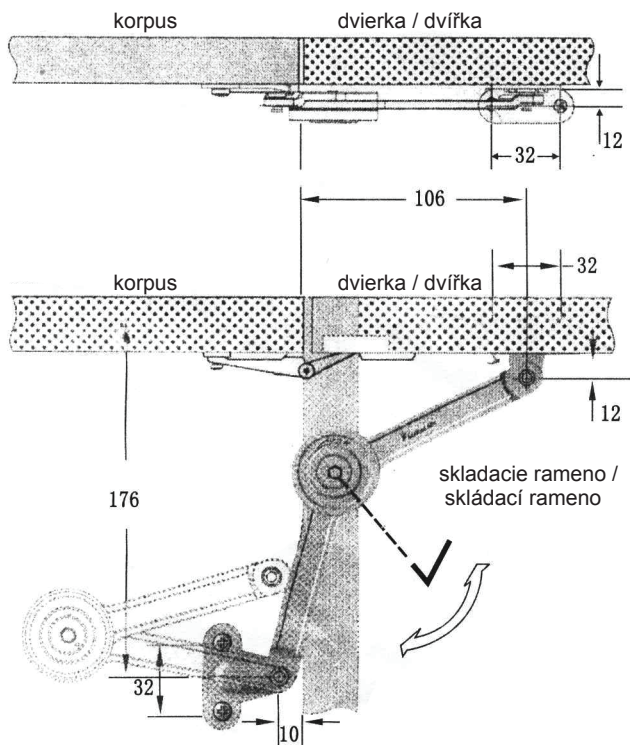

# Montážny návod pre samozaskakovací záves / Montážní návod pro samozaskakovací závěs

Inštalačný náčrt / Instalační náčrt:

uchytenie na korpus /  
uchycení na korpus

uchytenie na dvierka /  
uchycení na dvířka

Inštalačný postup / Instalační postup:

1. Uchytenia priskrutkujte pomocou skrutiek podľa príslušného inštalačného náčrtu. /

Uchycení přišroubujte pomocí šroubů podle příslušného inštalačního náčrtu.

2. Na vopred nainštalované uchytenia nasadte záves. /  
Na předem instalované uchycení nasadte závěs.

Tabuľka rozmerov / Tabulka rozměrů:

-  - potreba nainštalovať **1 kus** závesu
-  - potreba nainštalovať **2 kusy** závesov

Inštaláčny náčrt / Instalační náčrt:

- otvárací uhol 75° /  
otvárač í uhel 75°