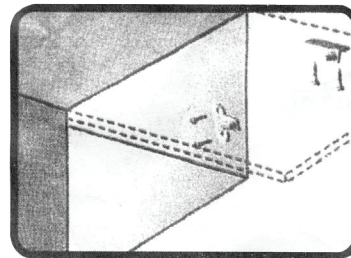

# Montážny návod pre samozaskakovací záves / Montážní návod pro samozaskakovací závěs

Inštalačný náčrt / Instalační náčrt:

uchytenie na korpus /  
uchycení na korpus

uchytenie na dvierka /  
uchycení na dvířka

Inštalačný postup / Instalační postup:

1. Uchytenia priskrutkujte pomocou skrutiek podľa príslušného inštalačného náčrtu. /

Uchycení přišroubujte pomocí šroubů podle příslušného inštalačního náčrtu.

2. Na vopred nainštalované uchytenia nasadte záves. /  
Na předem instalované uchycení nasadte závěs.

4. Po nainštalovaní závesov, pritiahnite západku v uhle podľa otváracieho uhla závesu. /

Po nainštalovaní závěsů, přitáhněte západku v úhlu podle otevíracího úhlu závěsu.

4. Ak je potrebné nainštalovať dva závesy, postupujte rovnako. (potrebné množstvo závesov vid' tabuľka rozmerov) /