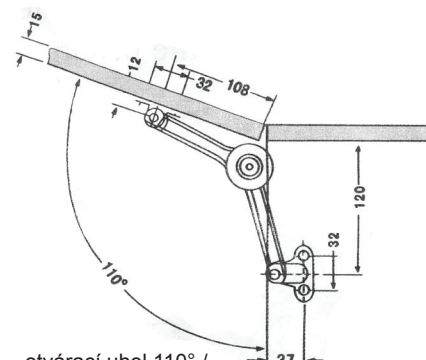

Tabuľka rozmerov / Tabulka rozměrů:

-  - potreba nainštalovať **1 kus** závesu
-  - potreba nainštalovať **2 kusy** závesov

Inštaláčny náčrt / Instalační náčrt:

- otvárací uhol 75° /  
otvárač í uhel 75°

- otvárací uhol 90° /  
otvárač í uhel 90°

- otvárací uhol 110° /  
otvárač í uhel 110°