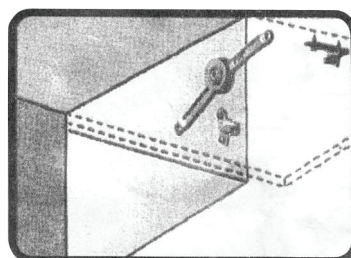

# Montážny návod pre samozaskakovací záves / Montážní návod pro samozaskakovací závěs

Inštalačný náčrt / Instalační náčrt:

uchytenie na korpus /  
uchycení na korpus

uchytenie na dvierka /  
uchycení na dvířka

Inštalačný postup / Instalační postup:

1. Uchytenia priskrutkujte pomocou skrutiek podľa príslušného inštalačného náčrtu. /

Uchycení přišroubujte pomocí šroubů podle příslušného inštalačního náčrtu.

2. Na vopred nainštalované uchytenia nasadte záves. /  
Na předem instalované uchycení nasadte závěs.

4. Po nainštalovaní závesov, pritiahnite západku v uhle podľa otváracieho uhla závesu. /

Po nainštalovaní závěsů, přitáhněte západku v úhlu podle otevíracího úhlu závěsu.

4. Ak je potrebné nainštalovať dva závesy, postupujte rovnako. (potrebné množstvo závesov vid' tabuľka rozmerov) /