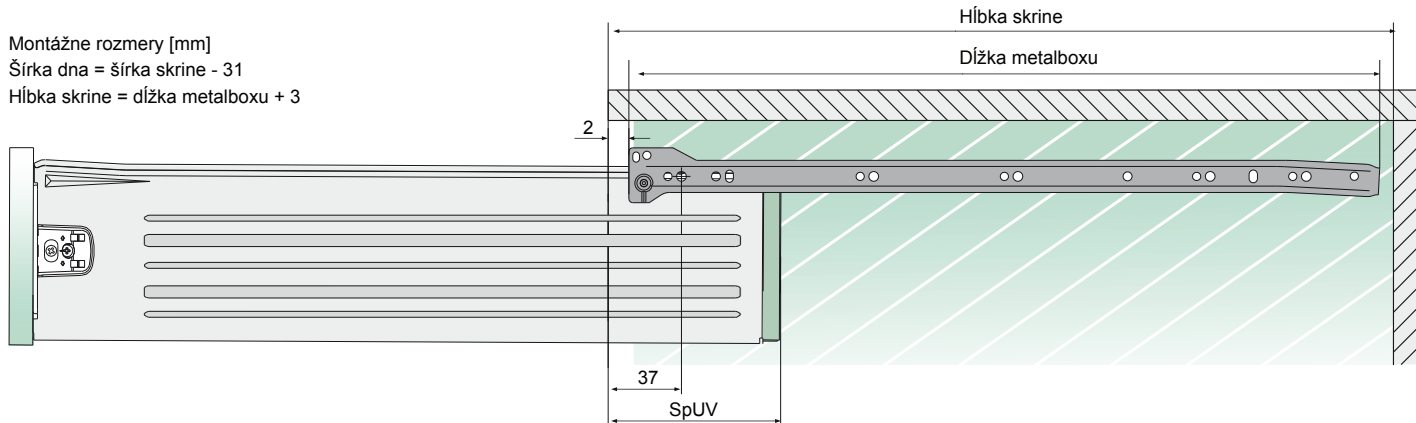

Strata pri úplnom vysunutí (SpUV)

Montážne rozmery [mm]

Šírka dna = šírka skrine - 31

Hĺbka skrine = dĺžka metalboxu + 3

Metalbox s výškou 86 mm

Metalbox s výškou 150 mm

Dovozca pre Slovenskú republiku:

NÁBYTKÁR, s.r.o., Nábřežie Oravy 2909/5
026 01 Dolný Kubín, Slovenská republika