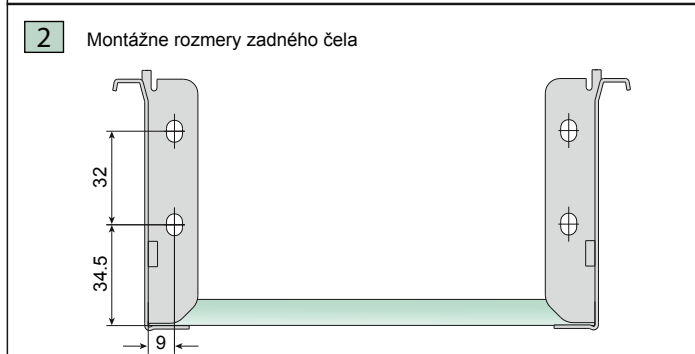

Strata pri úplnom vysunutí (SpUV)

Montážne rozmery [mm]

Šírka dna = šírka skrine - 31

Hĺbka skrine = dĺžka metalboxu + 3

Metalbox s výškou 86 mm

Metalbox s výškou 150 mm

Dovozca pre Slovenskú republiku:

NÁBYTKÁR, s.r.o., Nábřežie Oravy 2909/5
026 01 Dolný Kubín, Slovenská republika