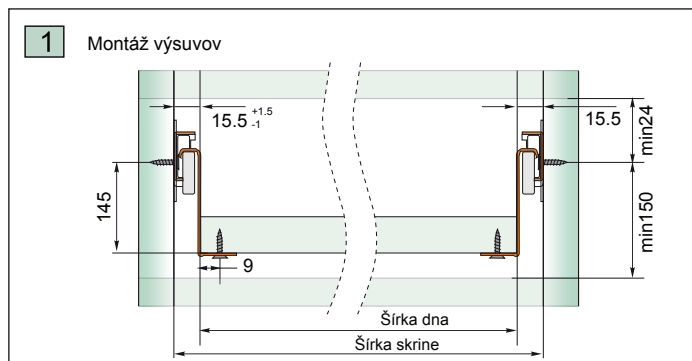

Technický náčrt [mm]

Technické parametre metalboxu

obj. kód	výška [mm]	farba	dĺžka [mm]	max. vysunutie [mm]	min. hĺbka skrine [mm]	balenie [kpl]
MB270/086/BL/SW	86	biela	270	186	273	10
MB300/086/BL/SW		biela	300	216	303	10
MB350/086/BL/SW		biela	350	266	353	10
MB400/086/BL/SW		biela	400	316	403	10
MB450/086/BL/SW		biela	450	356	453	10
MB500/086/BL/SW		biela	500	397	503	10
MB550/086/BL/SW		biela	550	439	553	10
MB270/150/BL/SW	150	biela	270	186	273	10
MB300/150/BL/SW		biela	300	216	303	10
MB350/150/BL/SW		biela	350	266	353	10
MB400/150/BL/SW		biela	400	316	403	10
MB450/150/BL/SW		biela	450	356	453	10
MB500/150/BL/SW		biela	500	397	503	10
MB550/150/BL/SW		biela	550	439	553	10

Strata pri úplnom vysunutí (SpUV)

Montážne rozmery [mm]

Šírka dna = šírka skrine - 31

Hĺbka skrine = dĺžka metalboxu + 3

Metalbox s výškou 86 mm

Metalbox s výškou 150 mm

Dovozca pre Slovenskú republiku:

NÁBYTKÁR, s.r.o., Nábřežie Oravy 2909/5
026 01 Dolný Kubín, Slovenská republika