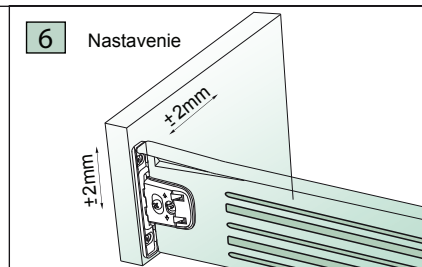

Strata pri úplnom vysunutí (SpUV)

Montážne rozmery [mm]

Šírka dna = šírka skrine - 31

Hĺbka skrine = dĺžka metalboxu + 3

Metalbox s výškou 86 mm

Metalbox s výškou 150 mm

Dovozca pre Slovenskú republiku:

NÁBYTKÁR, s.r.o., Nábřežie Oravy 2909/5
026 01 Dolný Kubín, Slovenská republika