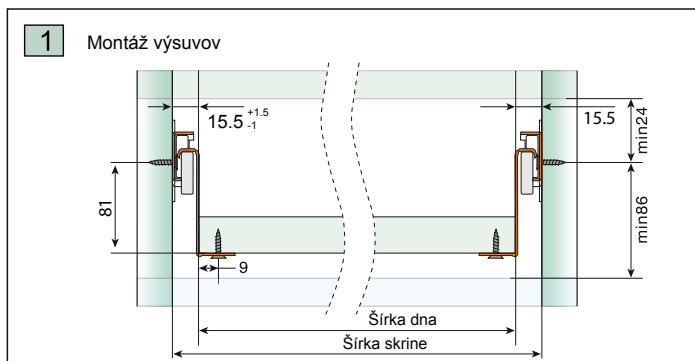

Strata pri úplnom vysunutí (SpUV)

Montážne rozmery [mm]

Šírka dna = šírka skrine - 31

Hĺbka skrine = dĺžka metalboxu + 3

Metalbox s výškou 86 mm

Metalbox s výškou 150 mm

Dovozca pre Slovenskú republiku:

NÁBYTKÁR, s.r.o., Nábřežie Oravy 2909/5
026 01 Dolný Kubín, Slovenská republika