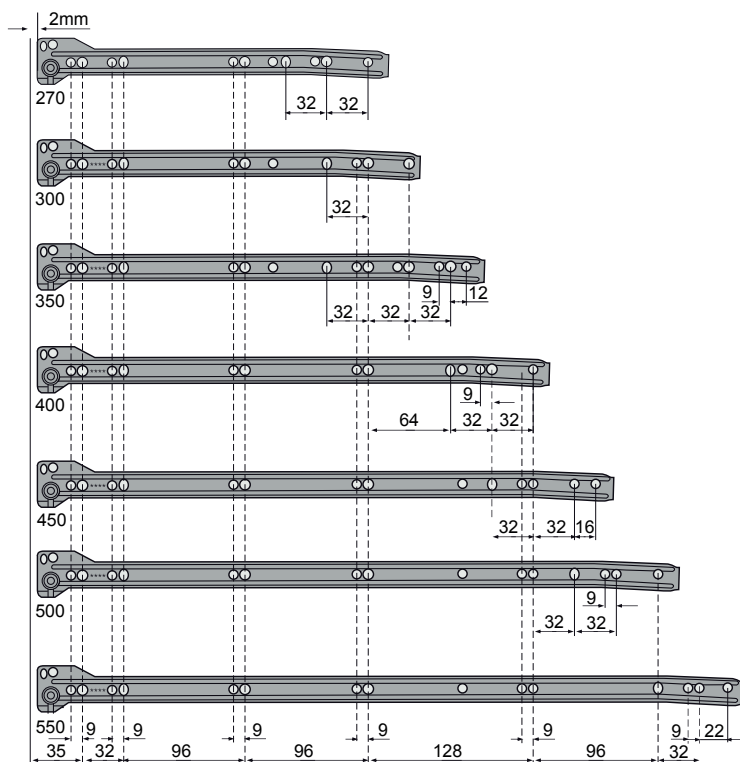

- kvalitná ušľachtilá oceľ hrúbky / kvalitní ušlechtilá ocel tloušťky 1,2 mm
- v dĺžkach / v délkách od 270 - 550 mm
- výška 86 mm a 150 mm
- max. nosnosť / nosnost 25 kg
- spoľahlivý chod / spolehlivý chod
- 3D nastaviteľné predné čelo / nastaviteľný přední čelo
- povrchová úprava: biely nástrek / bílý nástřik
- jednoduchá montáž a demontáž

Technický náčrt [mm]

Technické parametre metalboxu

obj. kód	výška [mm]	farba	dĺžka [mm]	max. vysunutie [mm]	min. hĺbka skrine [mm]	balenie [kpl]
MB270/086/BL/SW	86	biela	270	186	273	10
MB300/086/BL/SW		biela	300	216	303	10
MB350/086/BL/SW		biela	350	266	353	10
MB400/086/BL/SW		biela	400	316	403	10
MB450/086/BL/SW		biela	450	356	453	10
MB500/086/BL/SW		biela	500	397	503	10
MB550/086/BL/SW		biela	550	439	553	10
MB270/150/BL/SW	150	biela	270	186	273	10
MB300/150/BL/SW		biela	300	216	303	10
MB350/150/BL/SW		biela	350	266	353	10
MB400/150/BL/SW		biela	400	316	403	10
MB450/150/BL/SW		biela	450	356	453	10
MB500/150/BL/SW		biela	500	397	503	10
MB550/150/BL/SW		biela	550	439	553	10

Technické parametre relingu

obj. kód	dĺžka [mm]	farba	balenie [kpl]
RL-400-ZU-BL/SW	270	biela	50
RL-450-ZU-BL/SW	300	biela	50
RL-500-ZU-BL/SW	350	biela	50
RL-550-ZU-BL/SW	400	biela	50

Dovozca pre Slovenskú republiku:

Strata pri úplnom vysunutí (SpUV)

Montážne rozmery [mm]

Šírka dna = šírka skrine - 31

Hĺbka skrine = dĺžka metalboxu + 3

Metalbox s výškou 86 mm

Metalbox s výškou 150 mm

Dovozca pre Slovenskú republiku:

NÁBYTKÁR, s.r.o., Nábřežie Oravy 2909/5
026 01 Dolný Kubín, Slovenská republika