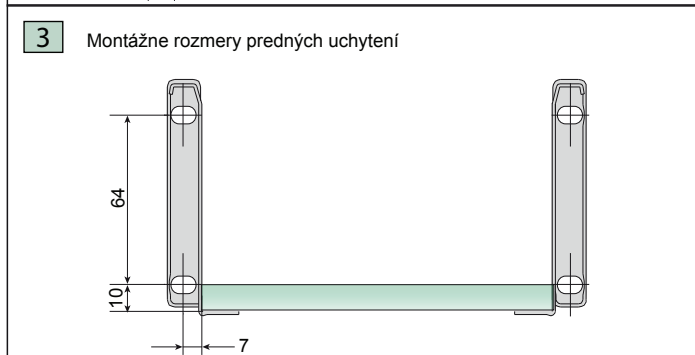

Strata pri úplnom vysunutí (SpUV)

Montážne rozmery [mm]

Šírka dna = šírka skrine - 31

Hĺbka skrine = dĺžka metalboxu + 3

Metalbox s výškou 86 mm

Metalbox s výškou 150 mm

Dovozca pre Slovenskú republiku:

NÁBYTKÁR, s.r.o., Nábřežie Oravy 2909/5
026 01 Dolný Kubín, Slovenská republika