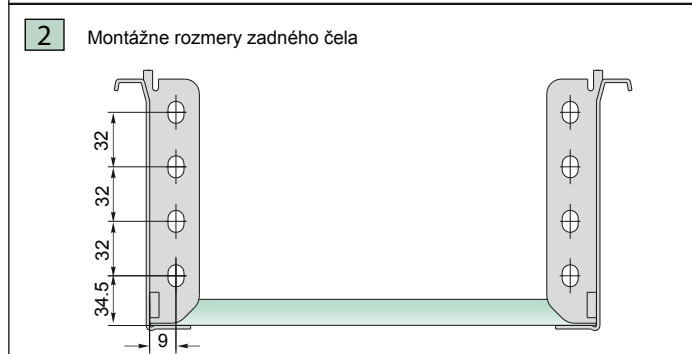

Strata pri úplnom vysunutí (SpUV)

Montážne rozmery [mm]

Šírka dna = šírka skrine - 31

Hĺbka skrine = dĺžka metalboxu + 3

Metalbox s výškou 86 mm

Metalbox s výškou 150 mm

Dovozca pre Slovenskú republiku:

NÁBYTKÁR, s.r.o., Nábřežie Oravy 2909/5
026 01 Dolný Kubín, Slovenská republika