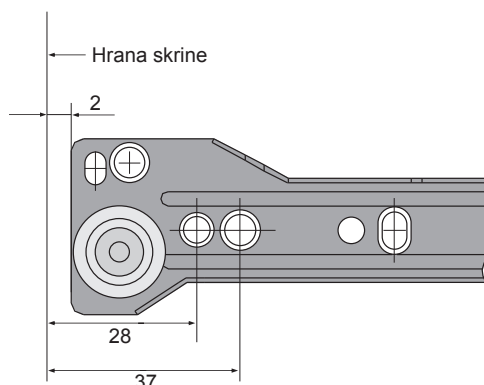

- kvalitná ušľachtilá oceľ hrúbky / kvalitní ušlechtilá ocel tloušťky 1,2 mm
- v dĺžkach / v délkách od 270 - 550 mm
- výška 86 mm a 150 mm
- max. nosnosť / nosnost 25 kg
- spoľahlivý chod / spolehlivý chod
- 3D nastaviteľné predné čelo / nastaviteľný přední čelo
- povrchová úprava: biely nástrek / bílý nástřik
- jednoduchá montáž a demontáž

Technický náčrt [mm]

Technické parametre metalboxu

obj. kód	výška [mm]	farba	dĺžka [mm]	max. vysunutie [mm]	min. hĺbka skrine [mm]	balenie [kpl]
MB270/086/BL/SW	86	biela	270	186	273	10
MB300/086/BL/SW		biela	300	216	303	10
MB350/086/BL/SW		biela	350	266	353	10
MB400/086/BL/SW		biela	400	316	403	10
MB450/086/BL/SW		biela	450	356	453	10
MB500/086/BL/SW		biela	500	397	503	10
MB550/086/BL/SW		biela	550	439	553	10
MB270/150/BL/SW	150	biela	270	186	273	10
MB300/150/BL/SW		biela	300	216	303	10
MB350/150/BL/SW		biela	350	266	353	10
MB400/150/BL/SW		biela	400	316	403	10
MB450/150/BL/SW		biela	450	356	453	10
MB500/150/BL/SW		biela	500	397	503	10
MB550/150/BL/SW		biela	550	439	553	10

Technické parametre relingu

obj. kód	dĺžka [mm]	farba	balenie [kpl]
RL-400-ZU-BL/SW	270	biela	50
RL-450-ZU-BL/SW	300	biela	50
RL-500-ZU-BL/SW	350	biela	50
RL-550-ZU-BL/SW	400	biela	50

Dovozca pre Slovenskú republiku:

Strata pri úplnom vysunutí (SpUV)

Montážne rozmery [mm]

Šírka dna = šírka skrine - 31

Hĺbka skrine = dĺžka metalboxu + 3

Metalbox s výškou 86 mm

Metalbox s výškou 150 mm

Dovozca pre Slovenskú republiku:

NÁBYTKÁR, s.r.o., Nábřežie Oravy 2909/5
026 01 Dolný Kubín, Slovenská republika