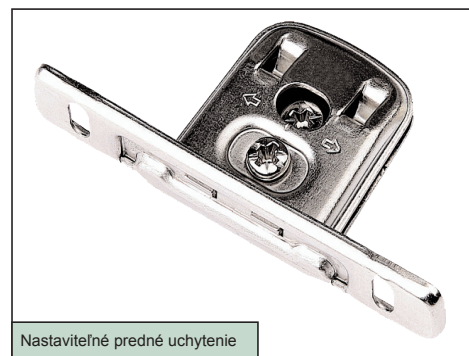

- kvalitná ušľachtilá oceľ hrúbky / kvalitní ušlechtilá ocel tloušťky 1,2 mm
- v dĺžkach / v délkách od 270 - 550 mm
- výška 86 mm a 150 mm
- max. nosnosť / nosnost 25 kg
- spoľahlivý chod / spolehlivý chod
- 3D nastaviteľné predné čelo / nastaviteľný přední čelo
- povrchová úprava: biely nástrek / bílý nástřik
- jednoduchá montáž a demontáž

Technický náčrt [mm]

Technické parametre metalboxu

obj. kód	výška [mm]	farba	dĺžka [mm]	max. vysunutie [mm]	min. hĺbka skrine [mm]	balenie [kpl]
MB270/086/BL/SW	86	biela	270	186	273	10
MB300/086/BL/SW		biela	300	216	303	10
MB350/086/BL/SW		biela	350	266	353	10
MB400/086/BL/SW		biela	400	316	403	10
MB450/086/BL/SW		biela	450	356	453	10
MB500/086/BL/SW		biela	500	397	503	10
MB550/086/BL/SW		biela	550	439	553	10
MB270/150/BL/SW	150	biela	270	186	273	10
MB300/150/BL/SW		biela	300	216	303	10
MB350/150/BL/SW		biela	350	266	353	10
MB400/150/BL/SW		biela	400	316	403	10
MB450/150/BL/SW		biela	450	356	453	10
MB500/150/BL/SW		biela	500	397	503	10
MB550/150/BL/SW		biela	550	439	553	10

Technické parametre relingu

obj. kód	dĺžka [mm]	farba	balenie [kpl]
RL-400-ZU-BL/SW	270	biela	50
RL-450-ZU-BL/SW	300	biela	50
RL-500-ZU-BL/SW	350	biela	50
RL-550-ZU-BL/SW	400	biela	50

Dovozca pre Slovenskú republiku: