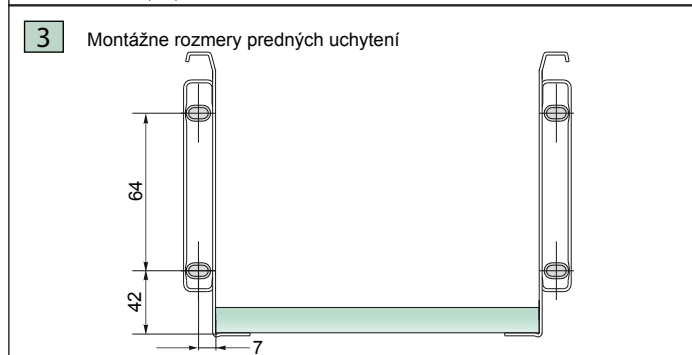

Strata pri úplnom vysunutí (SpUV)

Montážne rozmery [mm]

Šírka dna = šírka skrine - 31

Hĺbka skrine = dĺžka metalboxu + 3

Metalbox s výškou 86 mm

Metalbox s výškou 150 mm

Dovozca pre Slovenskú republiku:

NÁBYTKÁR, s.r.o., Nábřežie Oravy 2909/5
026 01 Dolný Kubín, Slovenská republika