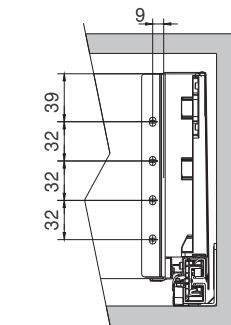

- zásuvkové bočnice široké len 13 mm
- skrytý plynový od 350 do 500 mm
- maximálna nosnosť 40 kg
- povrchová úprava antracit a biela
- horizontálne a vertikálne nastaviteľný
- zásuvka vyberateľná bez použitia náradia

výška bočnice 178 mm

bočná stena skrinky = 16