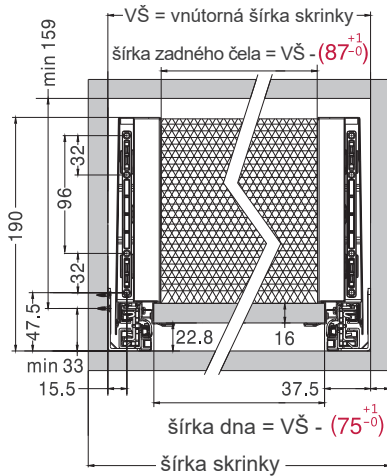

- zásuvkové bočnice široké len 13 mm
- skrytý plynový od 350 do 500 mm
- maximálna nosnosť 40 kg
- povrchová úprava antracit a biela
- horizontálne a vertikálne nastaviteľný
- zásuvka vyberateľná bez použitia náradia

výška bočnice 178 mm

bočná stena skrinky = 16