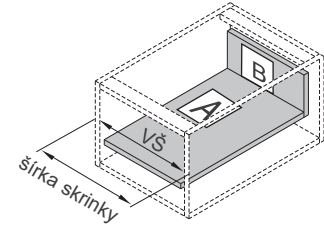

- zásuvkové bočnice široké len 13 mm
- skrytý plynový od 350 do 500 mm
- maximálna nosnosť 40 kg
- povrchová úprava antracit a biela
- horizontálne a vertikálne nastaviteľný
- zásuvka vyberateľná bez použitia náradia

výška bočnice 178 mm

bočná stena skrinky = 16