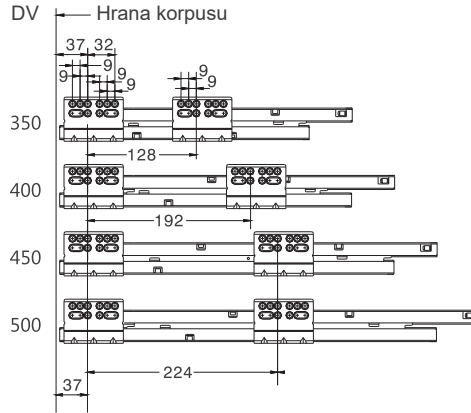

- zásuvkové bočnice široké len 13 mm
- skrytý plynový od 350 do 500 mm
- maximálna nosnosť 40 kg
- povrchová úprava antracit a biela
- horizontálne a vertikálne nastaviteľný
- zásuvka vyberateľná bez použitia náradia

výška bočnice 178 mm

bočná stena skrinky = 16