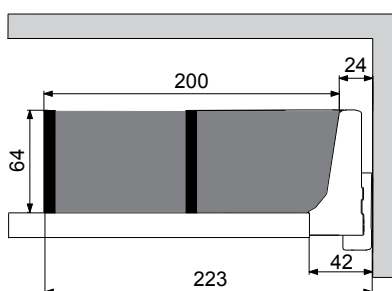

objednávkový kód

A03/EVO-OR-PR-G50

Tabuľka efektívneho využitia kovových príborníkov pre hĺbku skrinky 500 mm.\*

Typ príborníka		Typ B	Typ G	Typ C	Typ I
					
šírka skrinky	obj.kód	EVO-OR-PR-B50	EVO-OR-PR-G50	EVO-OR-PR-C50	EVO-OR-PR-I50
300		1x	-	-	-
350		1x	-	-	-
400		-	1x	-	-
450		-	-	1x	-
500		1x	1x	-	-
600		-	-	-	1x
700		1x	-	-	1x
800		-	1x	-	1x
900		-	-	2x	-
1200		-	1x	-	2x

\* Tabuľka využitia príborníkov je navrhnutá s ohľadom na nevyužitý priestor v zásuvke o šírke minimálne 70 mm.