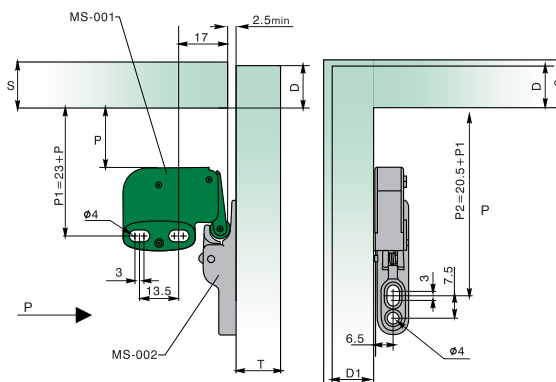

- PUSH SYSTÉM
- otváranie bez madiel a úchytek / otevírání bez madel a úchytek
- vysoká kvalita
- jednoduchá montáž

Komponenty PUSH systém

Závěs naložený a polonaložený / Závěs naložený a polonaložený

- s** - Hrúbka korpusu / Tloušťka korpusu
- T** - Hrúbka dvierok / Tloušťka dvířek
- D** - Presah dvierok na vrchnej doske korpusu / Přesah dvířek na vrchní desce korpusu
- D1** - Presah dvierok na bočnej doske korpusu / Přesah dvířek na boční desce korpusu
- P** - Voliteľná pozícia / Volitelná pozice:
(Doporučené umiestnenie v 1/3 alebo 1/2 výšky dvierok / Doporučené umístění v 1/3 nebo 1/2 výšky dvířek)
- P1** - Pozícia pre úchyt / Pozice pro úchyt MS-001
- P2** - Pozícia pre úchyt / Pozice pro úchyt MS-002

Montážny náčrt / Montážní náčrt [mm]:

Závěs vložený / Závěs vložený

- s** - Hrúbka korpusu / Tloušťka korpusu
- T** - Hrúbka dvierok / Tloušťka dvířek
- A** - Medzera medzi vrchnou hranou dvierok a vrchnou doskou korpusu / Mezera mezi vrchní hranou dvířek a vrchní deskou korpusu
- P** - Voliteľná pozícia / Volitelná pozice:
(Doporučené umiestnenie v 1/3 alebo 1/2 výšky dvierok / Doporučené umístění v 1/3 nebo 1/2 výšky dvířek)
- P1** - Pozícia pre úchyt / Pozice pro úchyt MS-001
- P2** - Pozícia pre úchyt / Pozice pro úchyt MS-001
- P3** - Pozícia pre úchyt / Pozice pro úchyt MS-002