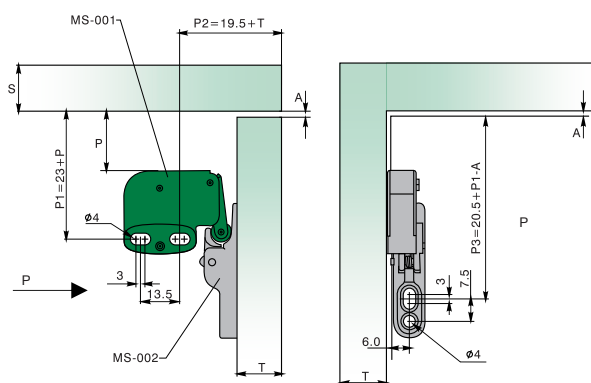

- PUSH SYSTÉM
- otváranie bez madiel a úchytek / otevírání bez madel a úchytek
- vysoká kvalita
- jednoduchá montáž

Komponenty PUSH systém

Závěs naložený a polonaložený / Závěs naložený a polonaložený

- s** - Hrúbka korpusu / Tloušťka korpusu
- T** - Hrúbka dvierok / Tloušťka dvířek
- D** - Presah dvierok na vrchnej doske korpusu / Přesah dvířek na vrchní desce korpusu
- D1** - Presah dvierok na bočnej doske korpusu / Přesah dvířek na boční desce korpusu
- P** - Voliteľná pozícia / Volitelná pozice:
(Doporučené umiestnenie v 1/3 alebo 1/2 výšky dvierok / Doporučené umístění v 1/3 nebo 1/2 výšky dvířek)
- P1** - Pozícia pre úchyt / Pozice pro úchyt MS-001
- P2** - Pozícia pre úchyt / Pozice pro úchyt MS-002

Montážny náčrt / Montážní náčrt [mm]:

Závěs vložený / Závěs vložený

- s** - Hrúbka korpusu / Tloušťka korpusu
- T** - Hrúbka dvierok / Tloušťka dvířek
- A** - Medzera medzi vrchnou hranou dvierok a vrchnou doskou korpusu / Mezera mezi vrchní hranou dvířek a vrchní deskou korpusu
- P** - Voliteľná pozícia / Volitelná pozice:
(Doporučené umiestnenie v 1/3 alebo 1/2 výšky dvierok / Doporučené umístění v 1/3 nebo 1/2 výšky dvířek)
- P1** - Pozícia pre úchyt / Pozice pro úchyt MS-001
- P2** - Pozícia pre úchyt / Pozice pro úchyt MS-001
- P3** - Pozícia pre úchyt / Pozice pro úchyt MS-002