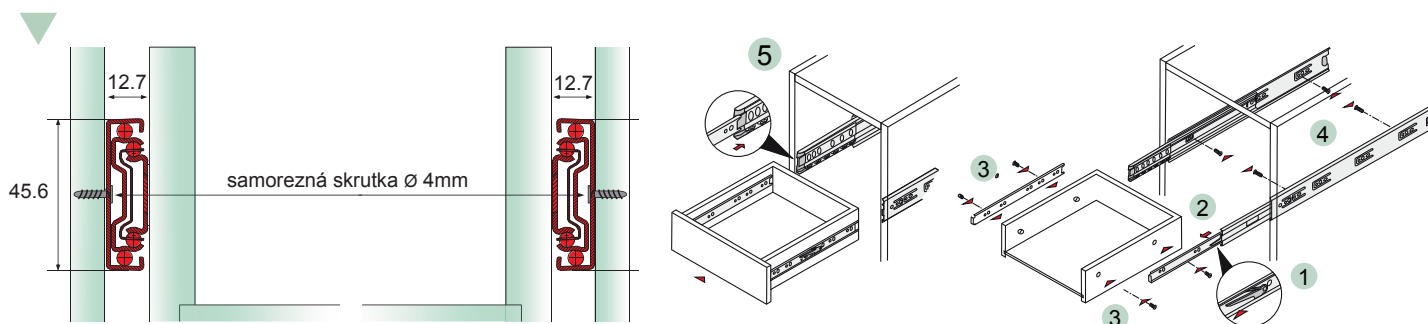

- kvalitná ušľachtilá oceľ / kvalitní ušlechtilá oceľ
- v dĺžkach / v délkách od 250 - 700 mm
- max. nosnosť / nosnost 45 kg
- spoľahlivý chod / spoehlivý chod
- povrchová úprava: zinok + nikel / zinok + nikl
- jednoduchá montáž a demontáž

Montážny náčrt / Montážní náčrt [mm]

Technický náčrt [mm]

Technické parametre

obj. kód	dĺžka [mm]	dĺžka vysunutia [mm]	dierovanie [mm]							balenie [kpl]	
			A	B	C	D	E	F	G		
LP-250/SW	250	275.4	247.5	160				169			10
LP-300/SW	300	325.4	297.5	224				96	128		10
LP-350/SW	350	375.4	347.5				224	128	128		10
LP-400/SW	400	425.4	397.5	224			288	128	192		10
LP-450/SW	450	475.4	447.5	224	352			160	192		10
LP-500/SW	500	525.4	497.5		352			192	224		10
LP-550/SW	550	575.4	547.5	224	352	416		224	224		10
LP-600/SW	600	625.4	597.5	224	352	480		224	288		10
LP-650/SW	650	675.4	647.5	224	352	544	192	224	224	160	10
LP-700/SW	700	725.4	697.5	384	512	576 / 224	192	224	224	192	10