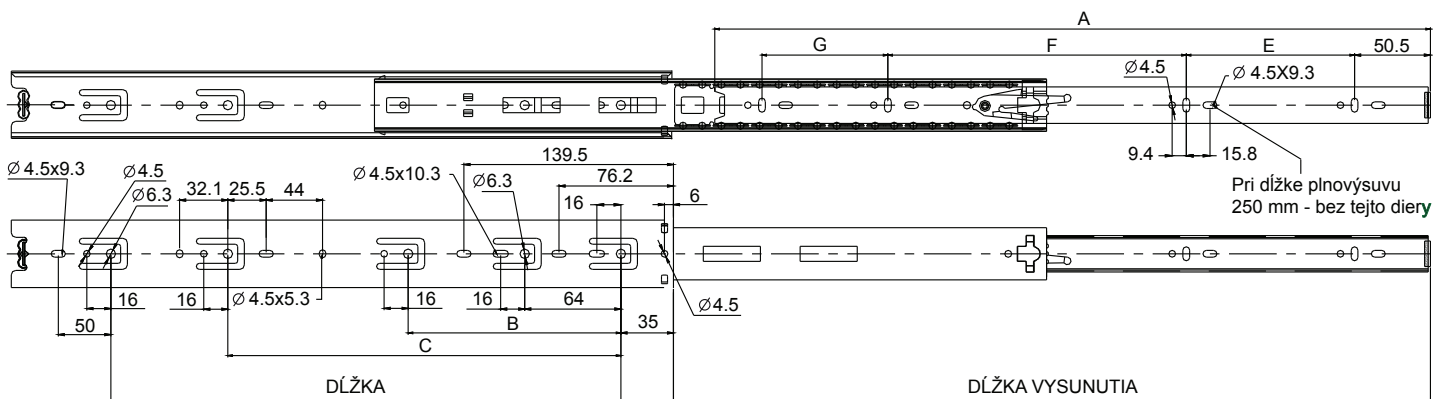

- kvalitná ušľachtilá oceľ / kvalitní ušlechtilá oceľ
- v dĺžkach / v délkách od 250 - 700 mm
- max. nosnosť / nosnost 45 kg
- spoľahlivý chod / spoehlivý chod
- povrchová úprava: zinok + nikel / zinok + nikl
- jednoduchá montáž a demontáž

Montážny náčrt / Montážní náčrt [mm]

Technický náčrt [mm]

Technické parametre

obj. kód	dĺžka [mm]	dĺžka vysunutia [mm]	dierovanie [mm]							balenie [kpl]	
			A	B	C	D	E	F	G		
LP-250/SW	250	275.4	247.5	160				169			10
LP-300/SW	300	325.4	297.5	224				96	128		10
LP-350/SW	350	375.4	347.5				224	128	128		10
LP-400/SW	400	425.4	397.5	224			288	128	192		10
LP-450/SW	450	475.4	447.5	224	352			160	192		10
LP-500/SW	500	525.4	497.5		352			192	224		10
LP-550/SW	550	575.4	547.5	224	352	416		224	224		10
LP-600/SW	600	625.4	597.5	224	352	480		224	288		10
LP-650/SW	650	675.4	647.5	224	352	544	192	224	224	160	10
LP-700/SW	700	725.4	697.5	384	512	576 / 224	192	224	224	192	10