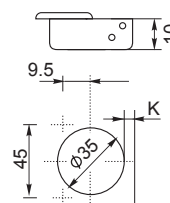

- jednoduchá montáž
- nastaviteľný v troch smeroch / nastaviteľný ve třech směrech

- otvárací uhol / otevírací úhel 100°
- hĺbka misky / hloubka misky 10 mm
- priemer misky / průměr misky 35 mm
- hrúbka dvierok / tloušťka dveřík 14 - 24 mm

- Závěs vložený 100° / Závěs vložený 100°

Technické parametre

typ závěsu	otvárací uhol	obj. kód - 1 ks
vložený	100°	NK-VL-CN-EXC

požititeľné typy montážnych platničiek /
požititeľné typy montážních destiček

H2

Technický náčrt misky závěsu [mm] /
Technický náčrt misky závěsu [mm]

Tabuľka montážnych vzdialeností / Tabuľka montážních vzdáleností [mm]

Kalkulácia montážnych vzdialeností / Kalkulace montážních vzdáleností		A	K	3	4	5	6	
H	H = -4.5 + K + A	-2	0	2	-0.5	-1.5	-2.5	-3.5
K	H = -4.5 + K + A	0	2	-0.5	0.5	-0.5	-1.5	
A	H = -4.5 + K + A	2	0	3.5	2.5	1.5	0.5	