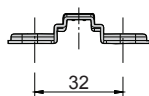

- jednoduchá montáž
- nastaviteľný v troch smeroch / nastaviteľný ve třech směrech

- otvárací uhol / otevírací úhel 100°
- hĺbka misky / hloubka misky 10 mm
- priemer misky / průměr misky 35 mm
- hrúbka dvierok / tloušťka dveřík 14 - 24 mm

H2

Technický náčrt misky závěsu [mm] /
Technický náčrt misky závěsu [mm]

Tabuľka montážnych vzdialeností / Tabuľka montážních vzdáleností [mm]

Kalkulácia montážnych vzdialeností / Kalkulace montážních vzdáleností		A	K	3	4	5	6	
H	H = -4.5 + K + A	-2	0	2	-0.5	-1.5	-2.5	-3.5
K	H = -4.5 + K + A	0	2	-0.5	0.5	-0.5	-1.5	
A	H = -4.5 + K + A	2	0	3.5	2.5	1.5	0.5	

závesy - kolekcia Exclusive - Platničky - Click On*
závěsy - kolekce Exclusive - Destičky - Click On*

- bez skrutky / - bez šroubu
- s euroskrutkou Ø 6,4 / - s eurošrouby Ø 6,4
- s hmoždinkou Ø 5
- s hmoždinkou Ø 10