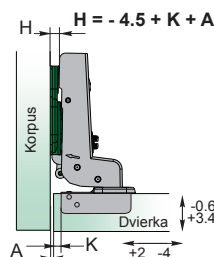

- jednoduchá montáž
- nastaviteľný v troch smeroch / nastaviteľný ve třech směrech

- otvárací uhol / otevírací úhel 100°
- hĺbka misky / hloubka misky 10 mm
- priemer misky / průměr misky 35 mm
- hrúbka dvierok / tloušťka dveřík 14 - 24 mm

- Závěs vložený 100° / Závěs vložený 100°

Technické parametre

typ závěsu	otvárací uhol	obj. kód - 1 ks
vložený	100°	NK-VL-CN-EXC

požititeľné typy montážnych platničiek /
požititeľné typy montážních destiček

H2

Technický náčrt misky závěsu [mm] /
Technický náčrt misky závěsu [mm]

Tabuľka montážnych vzdialeností / Tabuľka montážních vzdáleností [mm]

Kalkulácia montážnych vzdialeností / Kalkulace montážních vzdáleností		A	K	3	4	5	6	
H	H = -4.5 + K + A	-2	0	2	-0.5	-1.5	-2.5	-3.5
K	H = -4.5 + K + A	0	2	-0.5	0.5	-0.5	-1.5	
A	H = -4.5 + K + A	2	0	3.5	2.5	1.5	0.5	