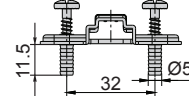

- jednoduchá montáž
- nastaviteľný v troch smeroch / nastaviteľný ve třech směrech

- otvárací uhol / otevírací úhel 100°
- hĺbka misky / hloubka misky 10 mm
- priemer misky / průměr misky 35 mm
- hrúbka dvierok / tloušťka dveřík 14 - 24 mm

- Závěs vložený 100° / Závěs vložený 100°

Technické parametre

typ závěsu	otvárací uhol	obj. kód - 1 ks
vložený	100°	NK-VL-CN-EXC

požititeľné typy montážnych platničiek /
požititeľné typy montážních destiček

H2

Technický náčrt misky závěsu [mm] /
Technický náčrt misky závěsu [mm]

Tabuľka montážnych vzdialeností / Tabuľka montážních vzdáleností [mm]

Kalkulácia montážnych vzdialeností / Kalkulace montážních vzdáleností		A	K	3	4	5	6	
H	H = -4.5 + K + A	-2	0	2	-0.5	-1.5	-2.5	-3.5
K	H = -4.5 + K + A	0	2	-0.5	0.5	-0.5	-1.5	
A	H = -4.5 + K + A	2	0	3.5	2.5	1.5	0.5	

závesy - kolekcia Exclusive - Platničky - Click On*
závěsy - kolekce Exclusive - Destičky - Click On*

- bez skrutky / - bez šroubu
- s euroskrutkou Ø 6,4 / - s eurošrouby Ø 6,4
- s hmoždinkou Ø 5
- s hmoždinkou Ø 10