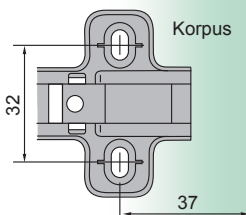

- jednoduchá montáž
- nastaviteľný v troch smeroch / nastaviteľný ve třech směrech

- otvárací uhol / otevírací úhel 100°
- hĺbka misky / hloubka misky 10 mm
- priemer misky / průměr misky 35 mm
- hrúbka dvierok / tloušťka dveřík 14 - 24 mm

- Závěs vložený 100° / Závěs vložený 100°

Technické parametre

typ závěsu	otvárací uhol	obj. kód - 1 ks
vložený	100°	NK-VL-CN-EXC

požititeľné typy montážnych platničiek /
požititeľné typy montážních destiček

H2

Technický náčrt misky závěsu [mm] /
Technický náčrt misky závěsu [mm]

Tabuľka montážnych vzdialeností / Tabuľka montážních vzdáleností [mm]

Kalkulácia montážnych vzdialeností / Kalkulace montážních vzdáleností		A	K	3	4	5	6	
H	H = -4.5 + K + A	-2	0	2	-0.5	-1.5	-2.5	-3.5
K	H = -4.5 + K + A	0	2	-0.5	0.5	-0.5	-1.5	
A	H = -4.5 + K + A	2	0	3.5	2.5	1.5	0.5	

závesy - kolekcia Exclusive - Platničky - Click On*
závěsy - kolekce Exclusive - Destičky - Click On*

- bez skrutky / - bez šroubu
- s euroskrutkou Ø 6,4 / - s eurošrouby Ø 6,4
- s hmoždinkou Ø 5
- s hmoždinkou Ø 10