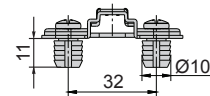

- jednoduchá montáž
- nastaviteľný v troch smeroch / nastaviteľný ve třech směrech

- otvárací uhol / otevírací úhel 100°
- hĺbka misky / hloubka misky 10 mm
- priemer misky / průměr misky 35 mm
- hrúbka dvierok / tloušťka dveřík 14 - 24 mm

- Závěs vložený 100° / Závěs vložený 100°

Technické parametre

typ závěsu	otvárací uhol	obj. kód - 1 ks
vložený	100°	NK-VL-CN-EXC

požititeľné typy montážnych platničiek /
požititeľné typy montážních destiček

H2

Technický náčrt misky závěsu [mm] /
Technický náčrt misky závěsu [mm]

Tabuľka montážnych vzdialeností / Tabuľka montážních vzdáleností [mm]

Kalkulácia montážnych vzdialeností / Kalkulace montážních vzdáleností		A	K	3	4	5	6	
H	H = -4.5 + K + A	-2	0	2	-0.5	-1.5	-2.5	-3.5
K	H = -4.5 + K + A	0	2	-0.5	0.5	-0.5	-1.5	
A	H = -4.5 + K + A	2	0	3.5	2.5	1.5	0.5	

závesy - kolekcia Exclusive - Platničky - Click On*
závěsy - kolekce Exclusive - Destičky - Click On*

- bez skrutky / - bez šroubu
- s euroskrutkou Ø 6,4 / - s eurošrouby Ø 6,4
- s hmoždinkou Ø 5
- s hmoždinkou Ø 10