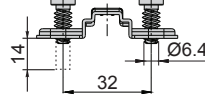

H2

Technický náčrt misky závěsu [mm] /
Technický náčrt misky závěsu [mm]

Tabuľka montážnych vzdialeností / Tabuľka montážních vzdáleností [mm]

Kalkulácia montážnych vzdialeností / Kalkulace montážních vzdáleností		A	K	3	4	5	6	
H	H = -4.5 + K + A	-2	0	2	-0.5	-1.5	-2.5	-3.5
K	H = -4.5 + K + A	0	2	-0.5	0.5	-0.5	-1.5	
A	H = -4.5 + K + A	2	0	3.5	2.5	1.5	0.5	

závesy - kolekcia Exclusive - Platničky - Click On*
závěsy - kolekce Exclusive - Destičky - Click On*

- bez skrutky / - bez šroubu
- s euroskrutkou Ø 6,4 / - s eurošrouby Ø 6,4
- s hmoždinkou Ø 5
- s hmoždinkou Ø 10