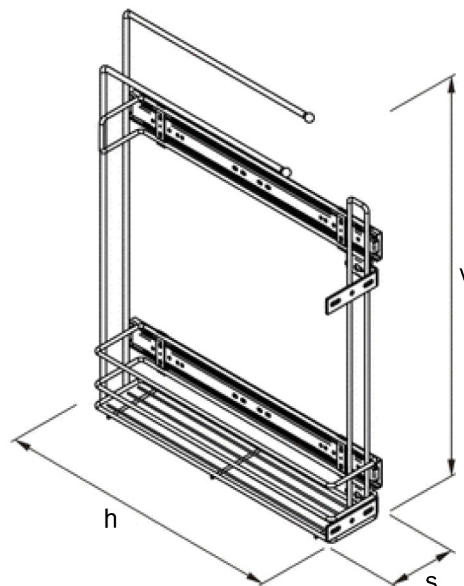

- min. vnútorná hĺbka korpusu / min. vnitřní hloubka korpusu: 500 mm
- dĺžka vysunutia koša / délka vysunutí koše: 480 mm

Typ koša / Typ koše:	Typ uchytenia výsuvu / Typ uchycení výsuvu:	Typ výsuvu / Typ výsuvu:	Počet poličiek / Počet poliček:	Rozmery / Rozměry [s x h x v]	Materiál / Materiál:	Farba / Farba:
Cargo Mini / Cargo Mini	bočný pravý / boční pravý	plnovýsuv / plnovýsuv	1	100 x 485 x 570 mm	ocel / ocel	chróm / chrom