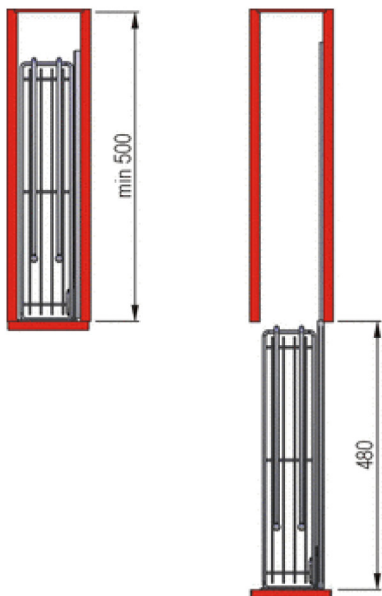

- min. vnútorná hĺbka korpusu / min. vnitřní hloubka korpusu: 500 mm
- dĺžka vysunutia koša / délka vysunutí koše: 480 mm

Typ koša / Typ koše:	Typ uchytenia výsuvu / Typ uchycení výsuvu:	Typ výsuvu / Typ výsuvu:	Počet poličiek / Počet poliček:	Rozmery / Rozměry [s x h x v]	Materiál / Materiál:	Farba / Farba:
Cargo Mini / Cargo Mini	bočný pravý / boční pravý	plnovýsuv / plnovýsuv	1	100 x 485 x 570 mm	ocel / ocel	chróm / chrom