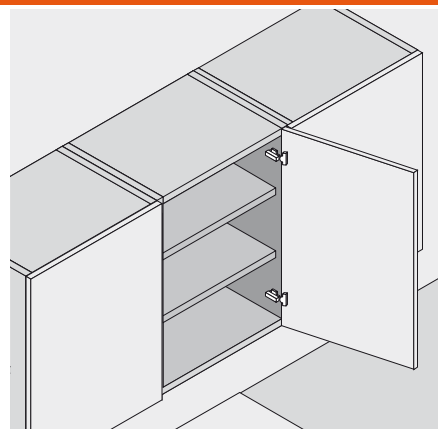

## 110° záves

- S integrovaným **BLUMOTION** (s deaktivov.)
- Kompatibilný so súčasnými montážnymi podložkami
- Celokovový záves, poniklovaný
- Uhol otvorenia 110°
- S komfortným nastavením hĺbky pomocou závitovej skrutky
- So zatváracou automatikou (pero)
- Montáž a demontáž dverí na korpuse bez použitia náradia
- Nastaviteľnosť v 3 smeroch (s príslušnou montážnou podložkou)
- V prípade **INSERTA** navyše aj montáž misky bez použitia náradia