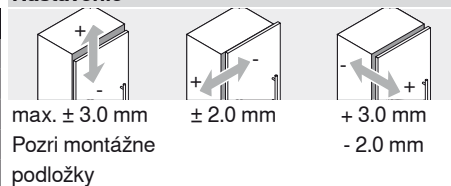

Nastavenie