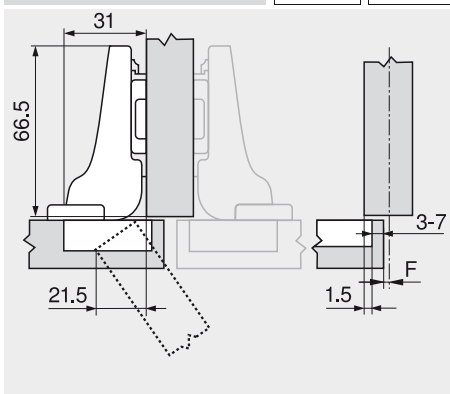

CLIP top – systém závesov

CLIP top BLUMOTION – závesy ◀

Štandardná aplikácia ◀◀

CLIP top

110° záves

Projektovanie

Rozmery závesu a výpočet medzery pri nastavení zo závodu (zvýšenie montážnej podložky = 0 mm)

Odskok dvierok pri plnom uhlí otvorenia

Naložené dvere

Montáž na medzistenu

Vložené dvere