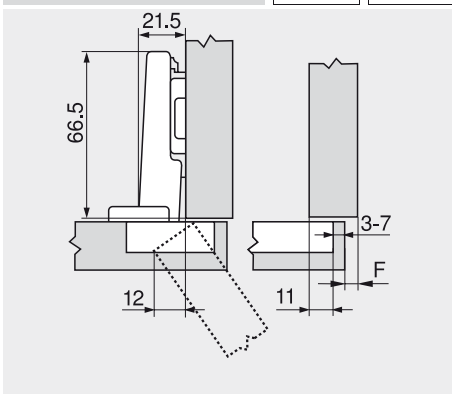

CLIP top – systém závesov

CLIP top BLUMOTION – závesy ◀

Štandardná aplikácia ◀◀

CLIP top

110° záves

Projektovanie

Rozmery závesu a výpočet medzery pri nastavení zo závodu (zvýšenie montážnej podložky = 0 mm)

Odskok dvierok pri plnom uhlí otvorenia

Naložené dvere

Montáž na medzistenu

Vložené dvere