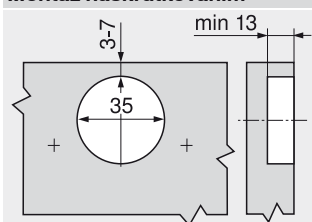

Montáž naskrutkovaním