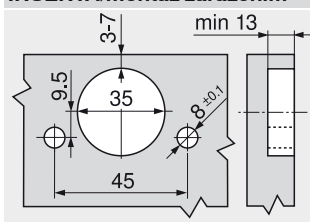

INSERTA/montáž zaradením