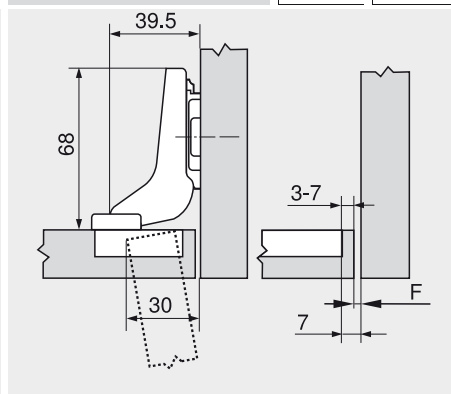

CLIP top – systém závesov

CLIP top BLUMOTION – závesy ◀

Štandardná aplikácia ◀◀

CLIP top

110° záves

Projektovanie

Rozmery závesu a výpočet medzery pri nastavení zo závodu (zvýšenie montážnej podložky = 0 mm)

Odskok dvierok pri plnom uhlí otvorenia

Naložené dvere

Montáž na medzistenu

Vložené dvere