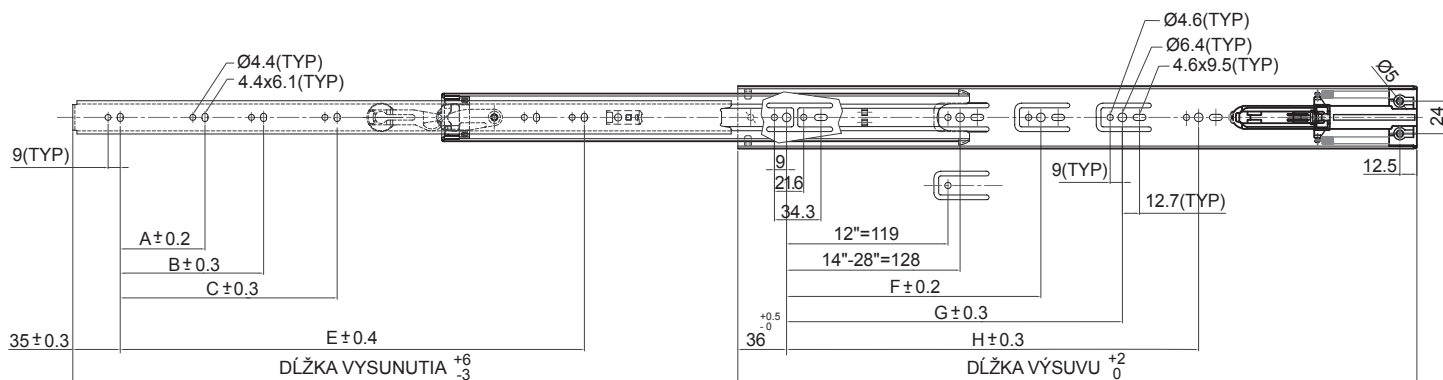

- mechanizmus pre dotiahnutie zásuvky / pro dotažení zásuvky
- max. nosnosť / nosnost 65 kg
- kvalitná ušľachtilá oceľ / kvalitní ušlechtilá ocel
- v dĺžkach / v délkách od 300 - 600 mm
- spoľahlivý chod / spolehlivý chod
- povrchová úprava: zinok + nikel / zinek + nikel
- jednoduchá montáž a demontáž

Montážny náčrt / Montážní náčrt [mm]

Technický náčrt [mm]

Technické parametre

obj. kód	dĺžka [mm]	dĺžka vysunutia [mm]	dierovanie [mm]							balenie [kpl]
			A	B	C	E	F	G	H	
LP-T-300-65/SW	300	220				156	119			10
LP-T-350-65/SW	350	310				200	128			10
LP-T-400-65/SW	400	404	96			256	128			10
LP-T-450-65/SW	450	455	128			294	128	352		10
LP-T-500-65/SW	500	505	96	160		344	128	352		10
LP-T-550-65/SW	550	555	96	160	352	394	128	352	448	10
LP-T-600-65/SW	600	605	128	192	384	444	128	352	496	10