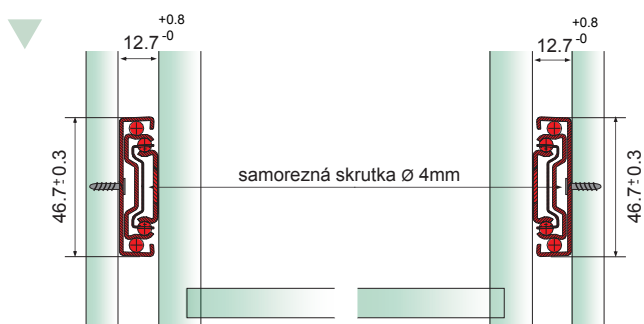

- mechanizmus pre dotiahnutie zásuvky / pro dotažení zásuvky
- max. nosnosť / nosnost 65 kg
- kvalitná ušľachtilá oceľ / kvalitní ušlechtilá ocel
- v dĺžkach / v délkách od 300 - 600 mm
- spoľahlivý chod / spolehlivý chod
- povrchová úprava: zinok + nikel / zinek + nikel
- jednoduchá montáž a demontáž

Montážny náčrt / Montážní náčrt [mm]

Technický náčrt [mm]

Technické parametre

obj. kód	dĺžka [mm]	dĺžka vysunutia [mm]	dierovanie [mm]							balenie [kpl]
			A	B	C	E	F	G	H	
LP-T-300-65/SW	300	220				156	119			10
LP-T-350-65/SW	350	310				200	128			10
LP-T-400-65/SW	400	404	96			256	128			10
LP-T-450-65/SW	450	455	128			294	128	352		10
LP-T-500-65/SW	500	505	96	160		344	128	352		10
LP-T-550-65/SW	550	555	96	160	352	394	128	352	448	10
LP-T-600-65/SW	600	605	128	192	384	444	128	352	496	10