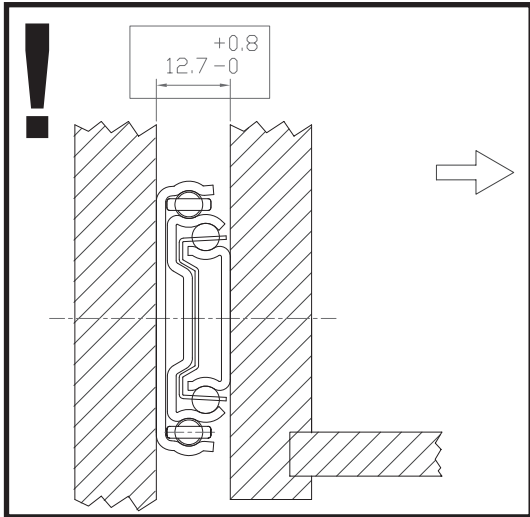

- plnovýsuv
- dotlmenie už od 30 mm / tlmení od 30 mm
- max. zaťaženie až 45 kg/550 mm / max. zatížení až 45 kg/550 mm

dĺžka /mm délka /mm	vysunutie /mm vysunutí /mm	A	B	C	D	E	F
302	213				156		
352	279				200		
402	378	96			256	208	
452	430	128			294	256	
502	482	96	160		344	304	
552	533	96	160	352	394	224	352