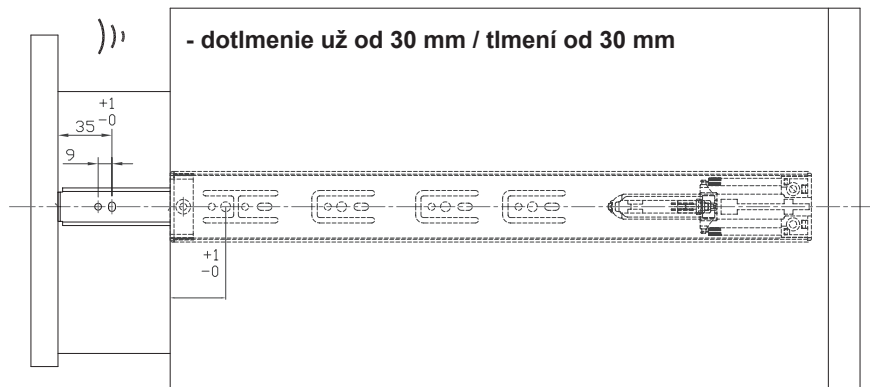

- plnovýsuv
- dotlmenie už od 30 mm / tlmení od 30 mm
- max. zaťaženie až 45 kg/550 mm / max. zatížení až 45 kg/550 mm

dĺžka /mm délka /mm	vysunutie /mm vysunutí /mm	A	B	C	D	E	F
302	213				156		
352	279				200		
402	378	96			256	208	
452	430	128			294	256	
502	482	96	160		344	304	
552	533	96	160	352	394	224	352