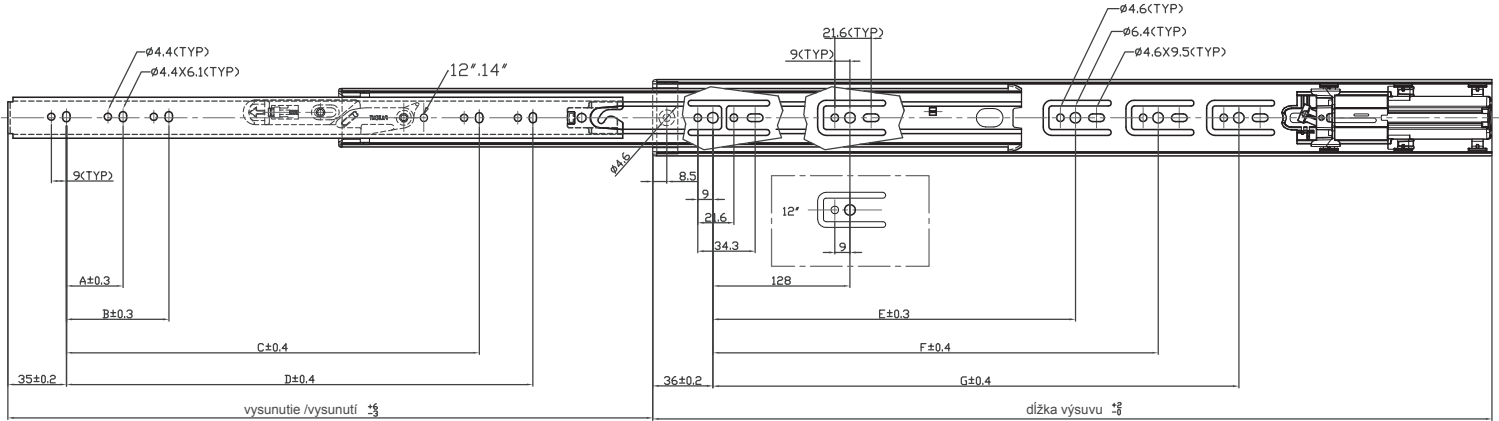

- plnovýsuv
- dotlmenie už od 30 mm / tlmení od 30 mm
- max. zaťaženie až 45 kg/550 mm / max. zatížení až 45 kg/550 mm

dĺžka /mm délka /mm	vysunutie /mm vysunutí /mm	A	B	C	D	E	F
302	213				156		
352	279				200		
402	378	96			256	208	
452	430	128			294	256	
502	482	96	160		344	304	
552	533	96	160	352	394	224	352