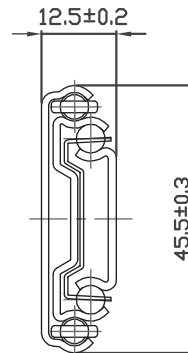

- plnovýsuv
- dotlmenie už od 30 mm / tlmení od 30 mm
- max. zaťaženie až 45 kg/550 mm / max. zatížení až 45 kg/550 mm

dĺžka /mm délka /mm	vysunutie /mm vysunutí /mm	A	B	C	D	E	F
302	213				156		
352	279				200		
402	378	96			256	208	
452	430	128			294	256	
502	482	96	160		344	304	
552	533	96	160	352	394	224	352