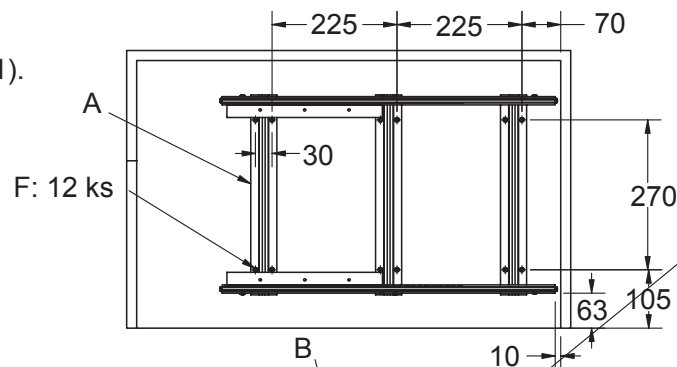

Technický nákres pre rohový kôš CARGO MAGIC pravý / Technický nákres pro rohový koš CARGO MAGIC pravý

1. Príslušenstvo: /

1. Příslušenství:

A: 1 ks

B: 1 ks

C: 4 ks

D: 1 ks

E: 2 ks

F: 18 ks

G: 6 ks

2: Minimálne rozmery korpusu: /

2: Minimální rozměry korpusu

3. Montážny postup: /

3: Montážní postup

(1).

(2).