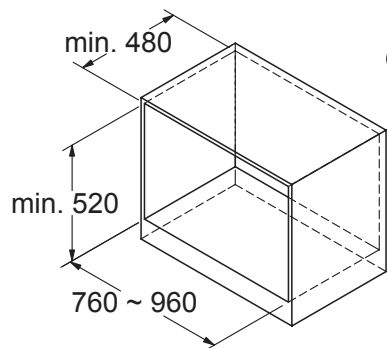

Technický nákres pre rohový kôš CARGO MAGIC pravý / Technický nákres pro rohový koš CARGO MAGIC pravý

1. Príslušenstvo: /

1. Příslušenství:

A: 1 ks

B: 1 ks

C: 4 ks

D: 1 ks

E: 2 ks

F: 18 ks

G: 6 ks

2: Minimálne rozmery korpusu: /

2: Minimální rozměry korpusu

3. Montážny postup: /

3: Montážní postup

(1).

(2).