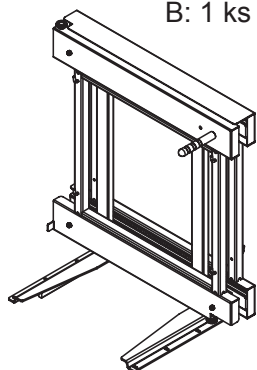

Technický nákres pre rohový kôš CARGO MAGIC pravý / Technický nákres pro rohový koš CARGO MAGIC pravý

1. Príslušenstvo: /

1. Příslušenství:

A: 1 ks

B: 1 ks

C: 4 ks

D: 1 ks

E: 2 ks

F: 18 ks

G: 6 ks

2: Minimálne rozmery korpusu: /

2: Minimální rozměry korpusu

3. Montážny postup: /

3: Montážní postup

(1).

(2).