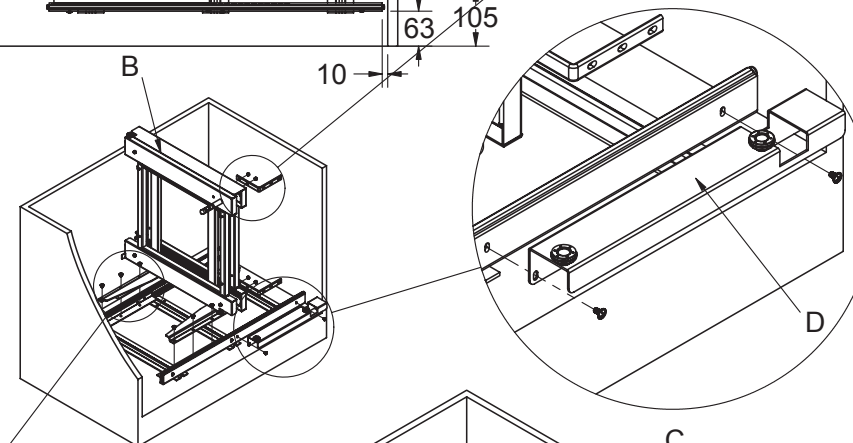

Technický nákres pre rohový kôš CARGO MAGIC pravý / Technický nákres pro rohový koš CARGO MAGIC pravý

1. Príslušenstvo: /

1. Příslušenství:

A: 1 ks

B: 1 ks

C: 4 ks

D: 1 ks

E: 2 ks

F: 18 ks

G: 6 ks

2: Minimálne rozmery korpusu: /

2: Minimální rozměry korpusu

3. Montážny postup: /

3: Montážní postup

(1).

(2).