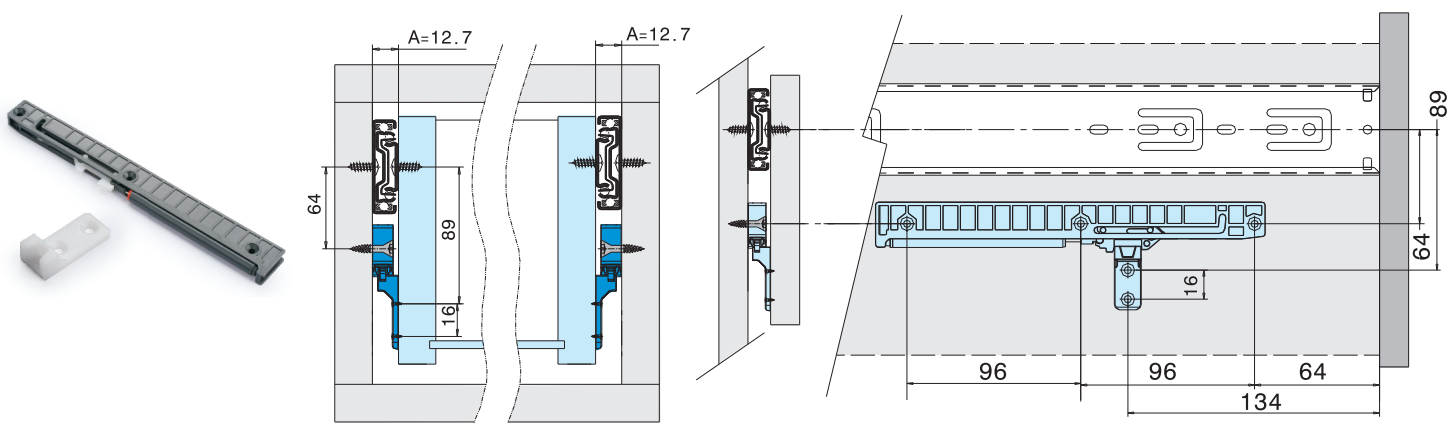

Timiaci systém pre ložiskový plnovýsuv 250-350 mm / Tlumící systém pro ložiskový plnovýsuv 250-350 mm

Timiaci systém pre ložiskový plnovýsuv 350-600 mm / Tlumící systém pro ložiskový plnovýsuv 350-600 mm