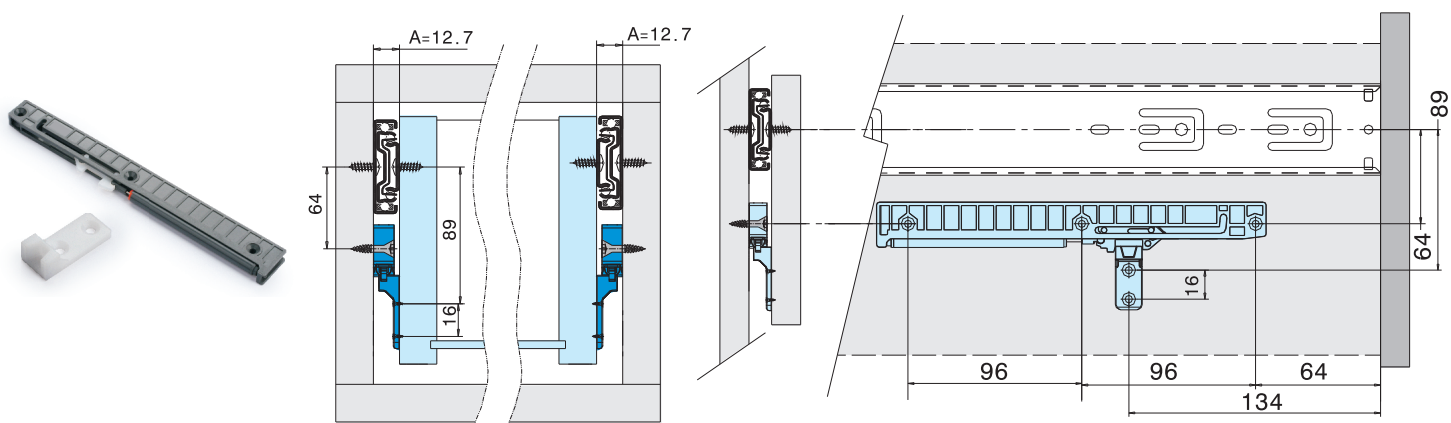

Timiaci systém pre ložiskový plnovýsuv 250-350 mm / Tlumící systém pro ložiskový plnovýsuv 250-350 mm

Timiaci systém pre ložiskový plnovýsuv 350-600 mm / Tlumící systém pro ložiskový plnovýsuv 350-600 mm