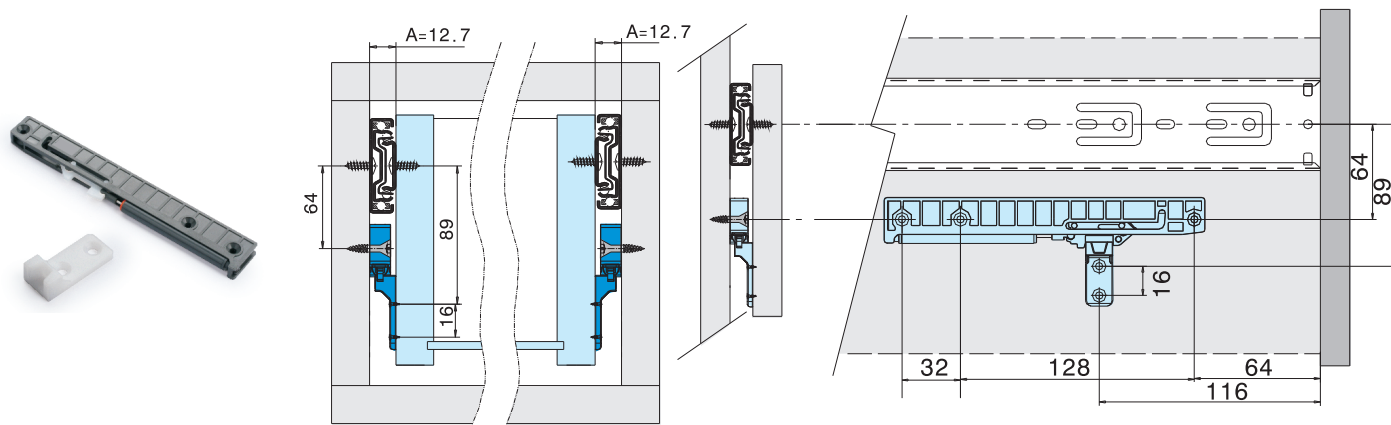

Timiaci systém pre ložiskový plnovýsuv 250-350 mm / Tlumící systém pro ložiskový plnovýsuv 250-350 mm

Timiaci systém pre ložiskový plnovýsuv 350-600 mm / Tlumící systém pro ložiskový plnovýsuv 350-600 mm