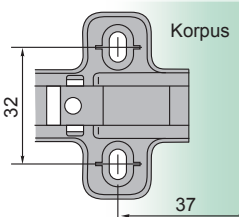

- jednoduchá montáž
- nastaviteľný v troch smeroch / nastaviteľný ve třech směrech

- otvárací uhol / otevírací úhel 95°
- hĺbka misky / hloubka misky 10 mm
- priemer misky / průměr misky 35 mm
- hrúbka dvierok / tloušťka dveří 14 - 24 mm

- Záves uhlový 45° / Závěs úhlový 45°

Rozsah nastavenia L
-0.6 ↔ +3.4

Rozsah nastavenia D
+2.0 ↔ -4.0

Technický náčrt misky závesu [mm] /
Technický náčrt misky závěsu [mm]

Technické parametre

typ závesu	otvárací uhol	obj. kód - 1 ks
uhlový	95°	NK-045-CN-EXC

použitelné typy montážnych platničiek /
použitelné typy montážních destiček

H2

závesy - kolekcia Exclusive - Platničky - Click On*
závěsy - kolekce Exclusive - Destičky - Click On*

typ	obj. kód - 1 kpl	obj. kód - 1 kpl	obj. kód - 1 kpl	obj. kód - 1 kpl
H-2				
H 0	P-H0-EXC	P-H0-EXC-ES	P-H0-EXC-H5	P-H0-EXC-H8
H 2		P-H2-EXC-ES	P-H2-EXC-H5	P-H2-EXC-H8