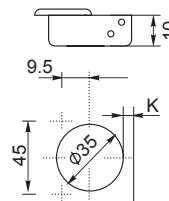

- jednoduchá montáž
- nastaviteľný v troch smeroch / nastaviteľný ve třech směrech

- otvárací uhol / otevírací úhel 95°
- hĺbka misky / hloubka misky 10 mm
- priemer misky / průměr misky 35 mm
- hrúbka dvierok / tloušťka dveří 14 - 24 mm

- Záves uhlový 45° / Závěs úhlový 45°

Rozsah nastavenia L
-0.6 ↔ +3.4

Rozsah nastavenia D
+2.0 ↔ -4.0

Technický náčrt misky závesu [mm] /
Technický náčrt misky závěsu [mm]

Technické parametre

typ závesu	otvárací uhol	obj. kód - 1 ks
uhlový	95°	NK-045-CN-EXC