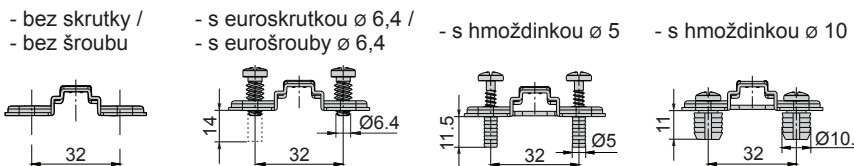

typ	obj. kód - 1 kpl	obj. kód - 1 kpl	obj. kód - 1 kpl	obj. kód - 1 kpl
H-2				
H 0	P-H0-EXC	P-H0-EXC-ES	P-H0-EXC-H5	P-H0-EXC-H8
H 2		P-H2-EXC-ES	P-H2-EXC-H5	P-H2-EXC-H8

*možnosťou kombinácie s platničkami z kolekcie Creative pre väčšie zaťaženie

Dovozca pre Slovenskú republiku:

NÁBYTKÁR, s.r.o., Nábřežie Oravy 2909/5
026 01 Dolný Kubín, Slovenská republika

tel.: +421 43/586 40 72 fax: +421 43/582 36 49
Orange: +421 905 998 076-8 mail: objednavka@nabytkar.sk
T-mobile: +421 911 912 572 web: www.nabytkar.com

Dovozce pro Českou republiku:

NÁBYTKÁR Česká republika, s.r.o., Blanenská 1764
664 34 Brno - Kuřim, Česká Republika

tel.: +420 541 212 271 fax: +420 541 212 490
O2: +420 602 707 720 mail: cz@nabytkar.com
T-Mobile: +420 734 604 982 web: www.nabytkar.com