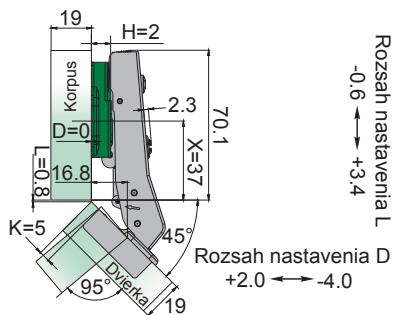

- jednoduchá montáž
- nastaviteľný v troch smeroch / nastaviteľný ve třech směrech

- otvárací uhol / otevírací úhel 95°
- hĺbka misky / hloubka misky 10 mm
- priemer misky / průměr misky 35 mm
- hrúbka dvierok / tloušťka dveří 14 - 24 mm

- Záves uhlový 45° / Závěs úhlový 45°

Rozsah nastavenia L
-0.6 ↔ +3.4

Rozsah nastavenia D
+2.0 ↔ -4.0

Technický náčrt misky závesu [mm] /
Technický náčrt misky závěsu [mm]

Technické parametre

typ závesu	otvárací uhol	obj. kód - 1 ks
uhlový	95°	NK-045-CN-EXC