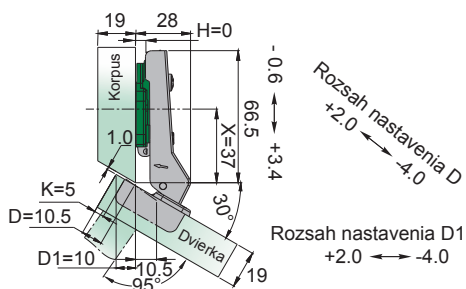

- jednoduchá montáž
- nastaviteľný v troch smeroch / nastaviteľný ve třech směrech

- otvárací uhol / otevírací úhel 95°
- hĺbka misky / hloubka misky 11,3 mm
- priemer misky / průměr misky 35 mm
- hrúbka dvierok / tloušťka dveří 14 - 24 mm

- Záves uhlový 30° / Závěs úhlový 30°

Technický náčrt misky závesu [mm] /
Technický náčrt misky závěsu [mm]

Technické parametre

typ závesu	otvárací uhol	obj. kód - 1 ks
uhlový	30°	NK-030-CN

použiteľné typy montážnych platničiek /
použitelné typy montážních destiček