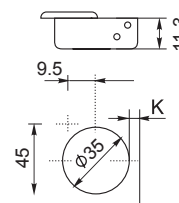

- jednoduchá montáž
- nastaviteľný v troch smeroch / nastaviteľný ve třech směrech

- otvárací uhol / otevírací úhel 95°
- hĺbka misky / hloubka misky 11,3 mm
- priemer misky / průměr misky 35 mm
- hrúbka dvierok / tloušťka dveří 14 - 24 mm

- Záves uhlový 30° / Závěs úhlový 30°

Technický náčrt misky závesu [mm] /
Technický náčrt misky závěsu [mm]

Technické parametre

typ závesu	otvárací uhol	obj. kód - 1 ks
uhlový	30°	NK-030-CN

použiteľné typy montážnych platničiek /
použitelné typy montážních destiček