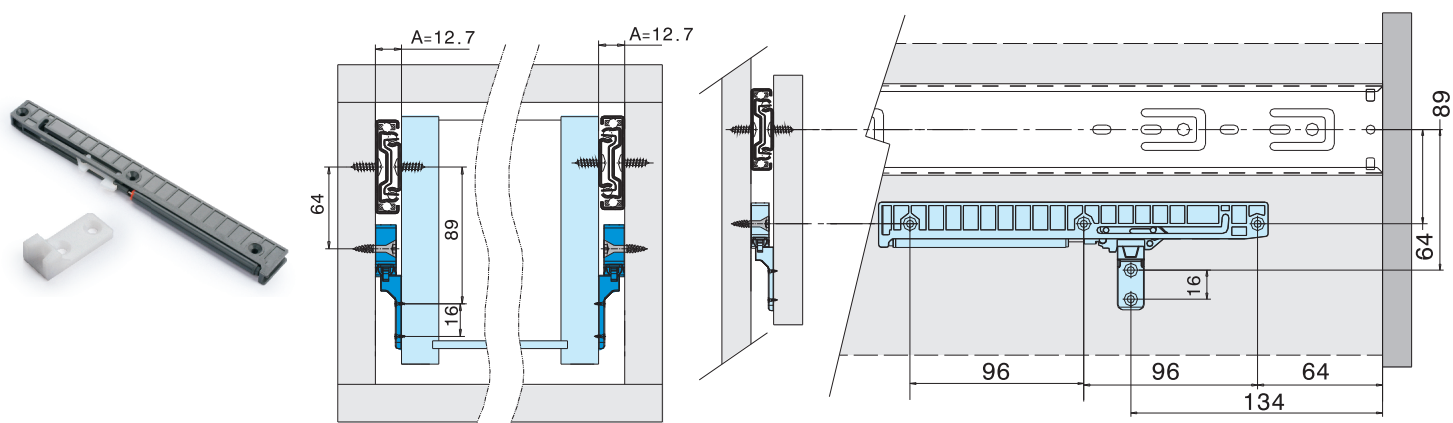

Timiaci systém pre ložiskový plnovýsuv 250-350 mm / Tlumící systém pro ložiskový plnovýsuv 250-350 mm

Timiaci systém pre ložiskový plnovýsuv 350-600 mm / Tlumící systém pro ložiskový plnovýsuv 350-600 mm