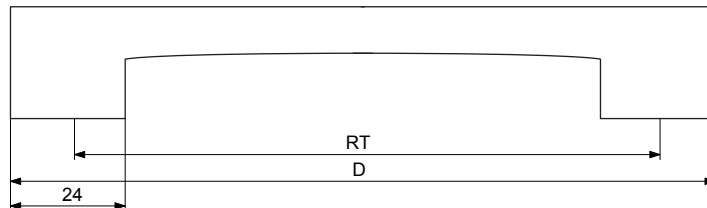

- elegantný design a prevedenie
- farba: satyna, matný chróm, inox
- materiál: ZnAl - zinkozliatina
- v roztečiach 128 až 864 mm

RT (rozteč) = 128, 160, 192, 256,
320, 448, 544, 640,
736, 768, 864 mm

D (dĺžka) = RT + 25 mm

S (šírka) = 12 mm

V (výška) = 24 mm

mat. chróm

inox

mat. chróm

Dovozca pre Slovenskú republiku:

NÁBYTKÁR, s.r.o., Nábřežie Oravy 2909/5
026 01 Dolný Kubín, Slovenská republika

tel.: +421 43/586 40 72