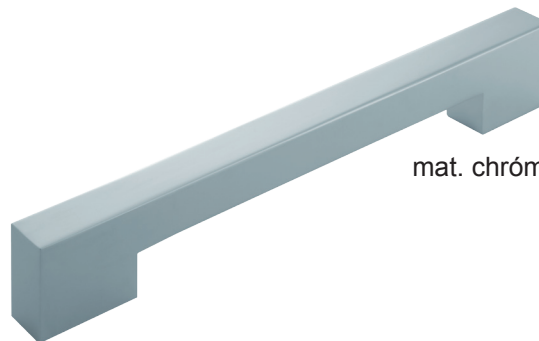

- elegantný design a prevedenie
- farba: satyna, matný chróm, inox
- materiál: ZnAl - zinkozliatina
- v roztečiach 128 až 864 mm

RT (rozteč) = 128, 160, 192, 256,
320, 448, 544, 640,
736, 768, 864 mm

D (dĺžka) = RT + 25 mm

S (šírka) = 12 mm

V (výška) = 24 mm

mat. chróm

inox

mat. chróm

Dovozca pre Slovenskú republiku:

NÁBYTKÁR, s.r.o., Nábřežie Oravy 2909/5
026 01 Dolný Kubín, Slovenská republika

tel.: +421 43/586 40 72