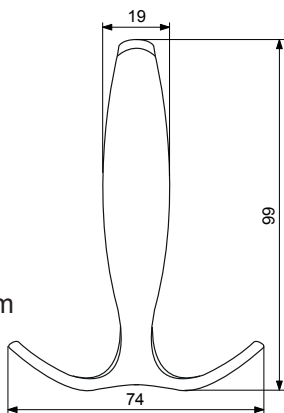

- praktický design a prevedenie
- farba: chróm, satyna, matný chróm
- materiál: ZnAl - zinkozliatina

chróm

mat. chróm

satyna

inox

mat. chróm

satyna

Dovozca pre Slovenskú republiku: