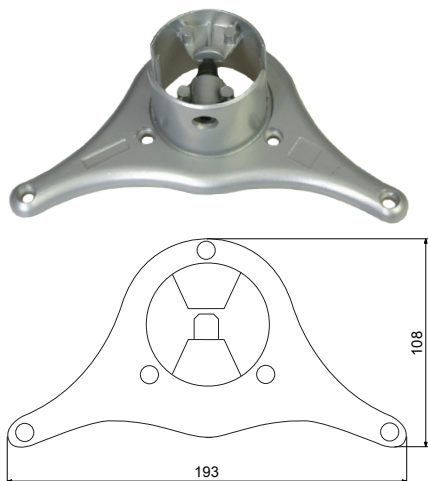

- kvalitné spracovanie
- možnosť regulácie dĺžky 10 - 30 mm
- v dĺžkach 710, 820 a 1100 mm
- jednoduchá montáž

Technický náčres [mm]

H - výška nohy

dĺžka: 710, 820, 1100 mm
 farba: biela, čierna, chróm
 matný chróm, satyna,
 inox, striebro
 materiál: oceľ
 balenie: 4 ks