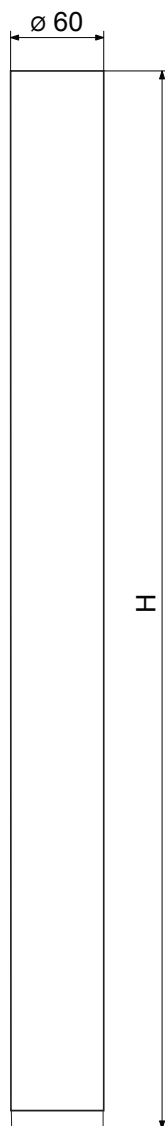

- kvalitné spracovanie
- možnosť regulácie dĺžky 10 - 30 mm
- v dĺžkach 710, 820 a 1100 mm
- jednoduchá montáž

Technický náčres [mm]

H - výška nohy

dĺžka: 710, 820, 1100 mm
 farba: biela, čierna, chróm
 matný chróm, satyna,
 inox, striebro
 materiál: oceľ
 balenie: 4 ks

Dovozca pre Slovenskú republiku:

NÁBYTKÁR, s.r.o., Nábřežie Oravy 2909/5
 026 01 Dolný Kubín, Slovenská republika

tel.: +421 43/586 40 72 fax: +421 43/582 36 49
 Orange: +421 905 998 076-8 mail: objednavka@nabytkar.sk
 T-mobile: +421 911 912 572 web: www.nabytkar.com