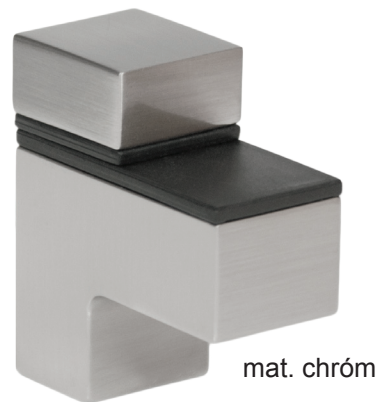

- praktický design a prevedenie
- farba: chróm, satyna, matný chróm, inox
- materiál: ZnAl - zinkozliatina

Dovozca pre Slovenskú republiku:

NÁBYTKÁR, s.r.o., Nábřežie Oravy 2909/5
026 01 Dolný Kubín, Slovenská republika