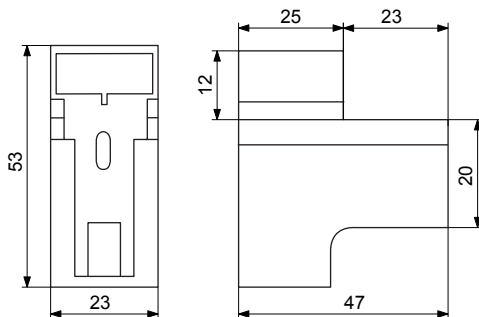

- praktický design a prevedenie
- farba: chróm, satyna, matný chróm, inox
- materiál: ZnAl - zinkozliatina

Dovozca pre Slovenskú republiku:

NÁBYTKÁR, s.r.o., Nábřežie Oravy 2909/5
026 01 Dolný Kubín, Slovenská republika