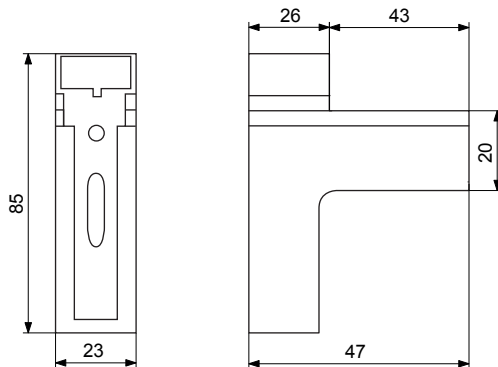

- praktický design a prevedenie
- farba: chróm, satyna, matný chróm, inox
- materiál: ZnAl - zinkozliatina