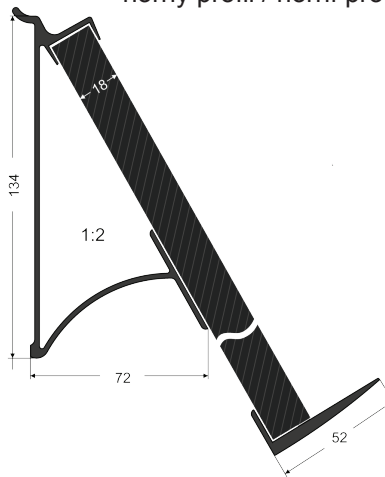

materiál: hliník

farba / barva: hliník

rozmery / rozměry

(d x s x v): dolný profil / dolní profil L-230 = 230 x 73 x 137 mm

dolný profil / dolní profil L-440 = 440 x 73 x 137 mm

(d x s x v): horný profil / horní profil L-230 = 230 x 52 x 20 mm

horný profil / horní profil L-440 = 440 x 52 x 20 mm

Dovozca pre Slovenskú republiku:

NÁBYTKÁR, s.r.o., Nábřežie Oravy 2909/5

026 01 Dolný Kubín, Slovenská republika

tel.: +421 43/586 40 72

Orange: +421 905 998 076-8