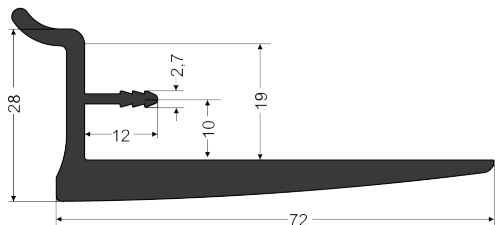

pre hrúbku DT: 18 mm

materiál: hliník

farba / barva: hliník

rozmery / rozměry

(d x s x v): L-100 = 100 x 100 x 30 mm

L-400 = 400 x 100 x 30 mm

L-500 = 500 x 100 x 30 mm