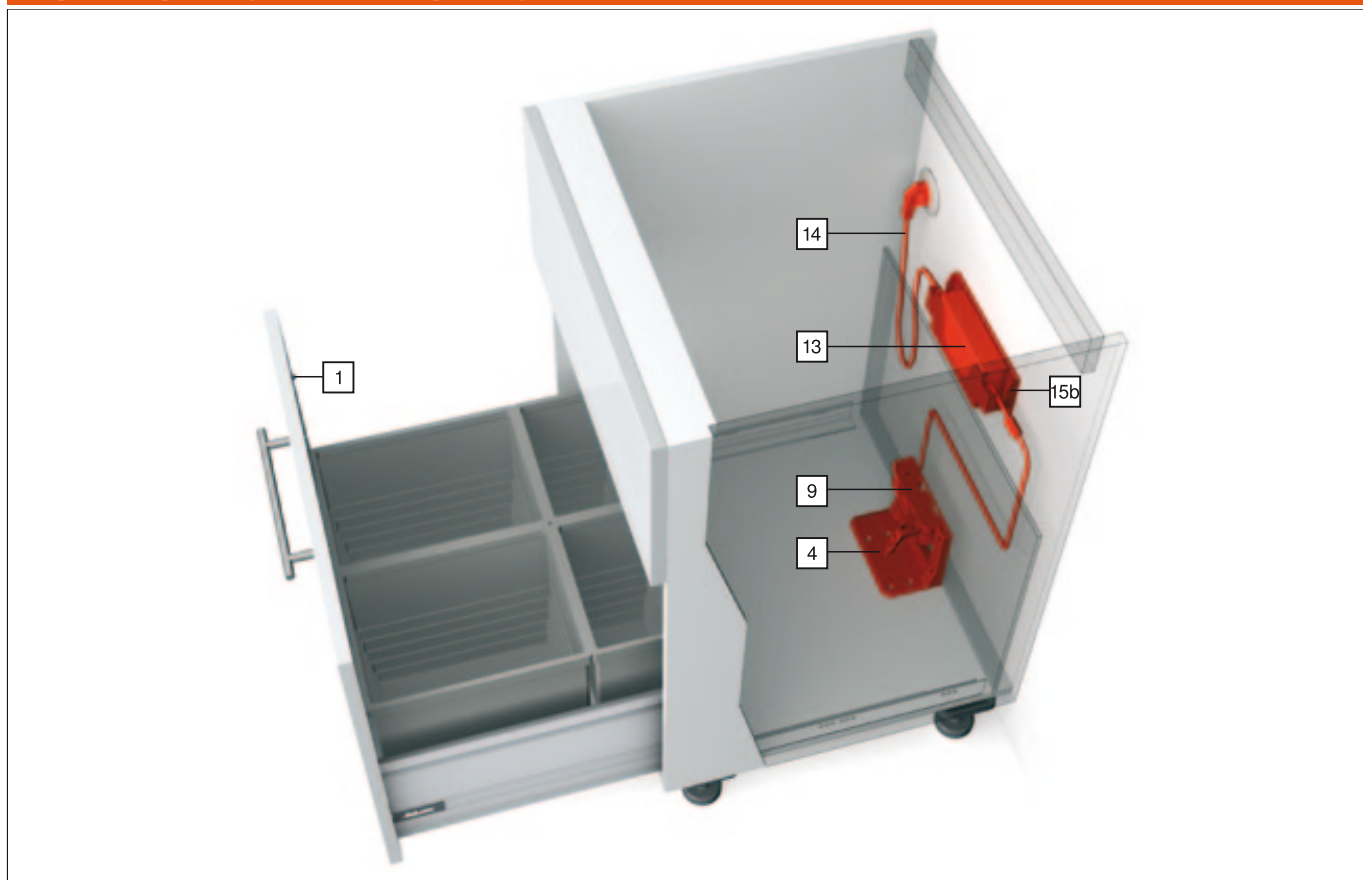

Súprava pre výsuv na odpadky

Informácie o objednávaní

16	Súprava pre výsuv na odpadky	
	Krajiny	
	Európa (AT, DE, BE, NL, LU, FR, ES, PT, IT)	Z10NE05EA15
	Európa (FI, NO, SE, IS, MT)	Z10NE05EB15
	Európa (SI, HR, BA, CS, AL, MK, GR, PL, CZ, SK, HU)	Z10NE05EC15
	CH, LI	Z10NE05C.15
	DK	Z10NE05D.15

SERVO-DRIVE sa osvedčuje predovšetkým vtedy, keď treba odpadky odpratať rýchlo a pohodlne. Je mimoriadne praktické práve keď máte obe ruky zamestnané kuchynským odpadom, ak výsuv na odpadkový kôš môžete otvoriť aj bokom, kolenom či nohou.

Všetko v jednej súprave

Súprava obsahuje všetky diely SERVO-DRIVE vrátane montážneho návodu, ktoré sú potrebné na vybavenie výsuvu na odpadkový kôš pohonom SERVO-DRIVE. Obsah súpravy závisí od krajiny.

Pozostáva z:

1	Dištančný doraz Blum		
	Ø 8 mm	4 x	993.0830.01
	Ø 5 mm	4 x	993.0530
	Do výšky čela 300 mm použiť 2 ks		
	Od výšky čela 300 mm použiť 4 ks		
	S vedením 65 kg použiť 4 ks		
4	Upínací uholník dvojité		
	RAL 7037 sivá prachová/pozinkovanej ocele1 x		Z10D7201
	Plast		
9	Pohonná servo jednotka		
	RAL 7037 sivá prachová	1 x	Z10A3000.01
13	Transformátor Blum		
	72 W	1 x	Z10NE020