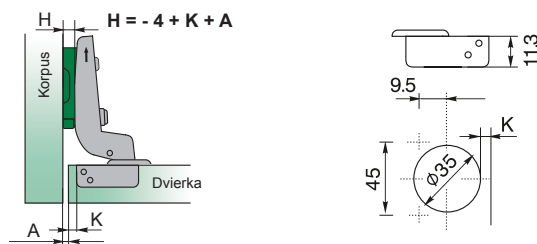

- vysoká kvalita a spoľahlivosť / vysoká kvalita a spolehlivost
- elegantný design
- nastaviteľný v troch smeroch / nastaviteľný ve třech směrech

- otvárací uhol / otevírací úhel 110°
- hĺbka misky / hloubka misky 11,3 mm
- priemer misky / průměr misky 35 mm
- hrúbka dvierok / tloušťka dveří 14 - 24 mm

- Závěs vložený 110° / Závěs vložený 110°

Technický náčrt misky závěsu [mm] /  
Technický náčrt misky závěsu [mm]

Tabuľka montážnych vzdialeností [mm]

Technické parametre		
typ závěsu	otvárací uhol	obj. kód - 1 ks
vložený	110°	PS-SW-VL