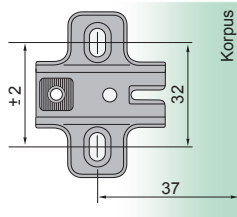

Kolekcia Standard - Platničky - Slide On / Kolekce Standard - Destičky - Slide On

typ	obj. kód - 1 kpl	obj. kód - 1 kpl	obj. kód - 1 kpl	
H 2	P-H2-SN	P-H2-SN-ES	P-H2-SN-ES	

Dovozca pre Slovenskú republiku:

NÁBYTKÁR, s.r.o., Nábřežie Oravy 2909/5
026 01 Dolný Kubín, Slovenská republika

tel.: +421 43/586 40 72 fax: +421 43/582 36 49
Orange: +421 905 998 076-8 mail: objednavka@nabytkar.sk
T-mobile: +421 911 912 572 web: www.nabytkar.com

Dovozce pro Českou republiku:

NÁBYTKÁR Česká republika, s.r.o., Blanenská 1764
664 34 Brno - Kuřim, Česká Republika

tel.: +420 541 212 271 fax: +420 541 212 490
O2: +420 602 707 720 mail: cz@nabytkar.com
T-Mobile: +420 734 604 982 web: www.nabytkar.com