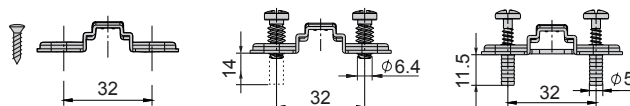

Kolekcia Standard - Platničky - Slide On / Kolekce Standard - Destičky - Slide On

typ	obj. kód - 1 kpl	obj. kód - 1 kpl	obj. kód - 1 kpl	
H 2	P-H2-SN	P-H2-SN-ES	P-H2-SN-ES	

Dovozca pre Slovenskú republiku:

NÁBYTKÁR, s.r.o., Nábřežie Oravy 2909/5
026 01 Dolný Kubín, Slovenská republika

tel.: +421 43/586 40 72 fax: +421 43/582 36 49
Orange: +421 905 998 076-8 mail: objednavka@nabytkar.sk
T-mobile: +421 911 912 572 web: www.nabytkar.com

Dovozce pro Českou republiku:

NÁBYTKÁR Česká republika, s.r.o., Blanenská 1764
664 34 Brno - Kuřim, Česká Republika

tel.: +420 541 212 271 fax: +420 541 212 490
O2: +420 602 707 720 mail: cz@nabytkar.com
T-Mobile: +420 734 604 982 web: www.nabytkar.com