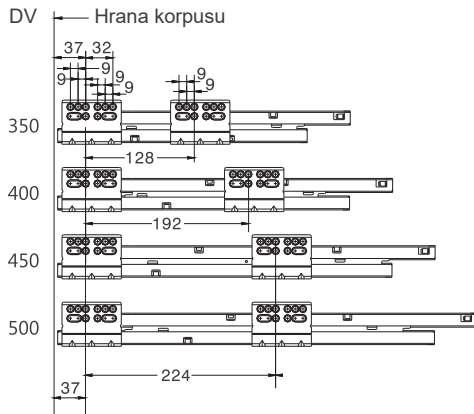

- zásuvkové bočnice široké len 13 mm
- skrytý plnovýsuv od 350 do 500 mm
- maximálna nosnosť 40 kg
- povrchová úprava antracit a biela
- horizontálne a vertikálne nastaviteľný
- zásuvka vyberateľná bez použitia náradia

výška bočnice 95 mm