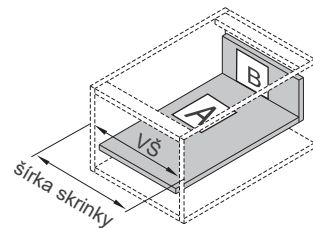

- zásuvkové bočnice široké len 13 mm
- skrytý plnovýsuv od 350 do 500 mm
- maximálna nosnosť 40 kg
- povrchová úprava antracit a biela
- horizontálne a vertikálne nastaviteľný
- zásuvka vyberateľná bez použitia náradia

výška bočnice 95 mm